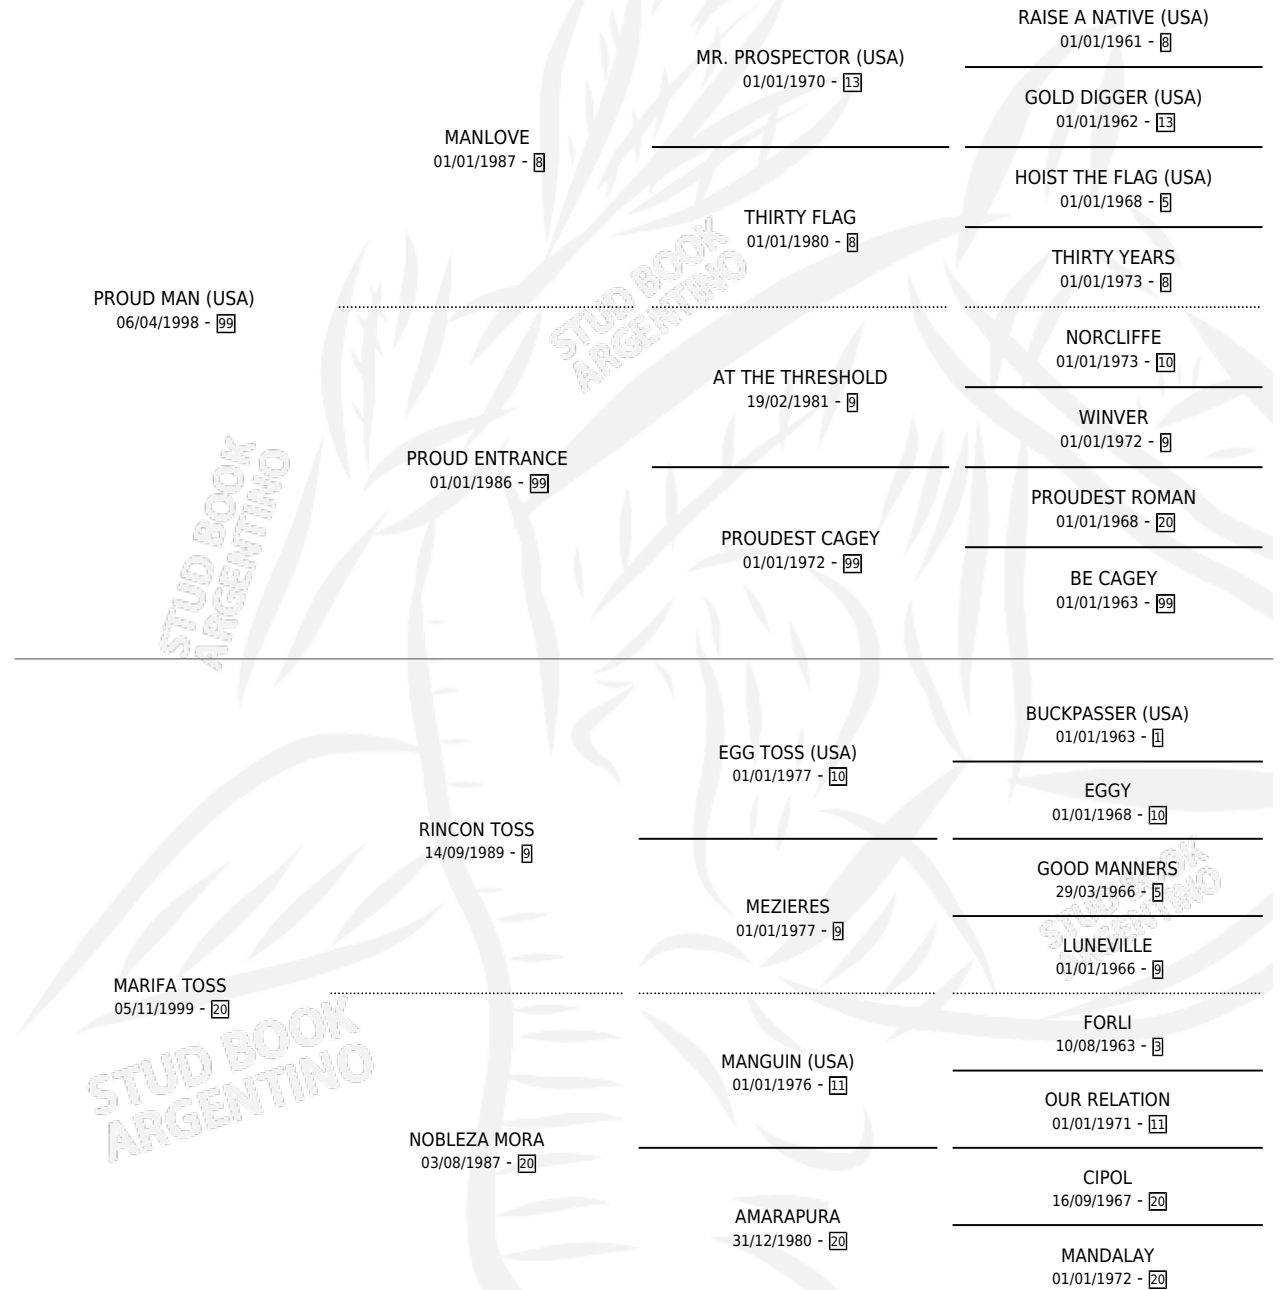

RINCON PROUD

por **PROUD MAN (USA)** y **MARIFA TOSS** por **RINCON TOSS**

Argentina · Macho · Zaino · SP · 02/11/2016
Familia 20-d · Volumen 42

ESTADO

TIPIFICACIÓN SANGUÍNEA	X
TIPIFICACIÓN POR ADN	✓
PASAPORTE	✓
IDENTIFICACIÓN POR MICROCHIP	✓
REPRODUCTOR	X

Lugar de nacimiento: Don Remigio

Criador: Don Remigio

PEDIGREE

RINCON PROUD

Datos oficiales del Stud Book Argentino

Documento generado el 11/06/2026

studbook.org.ar