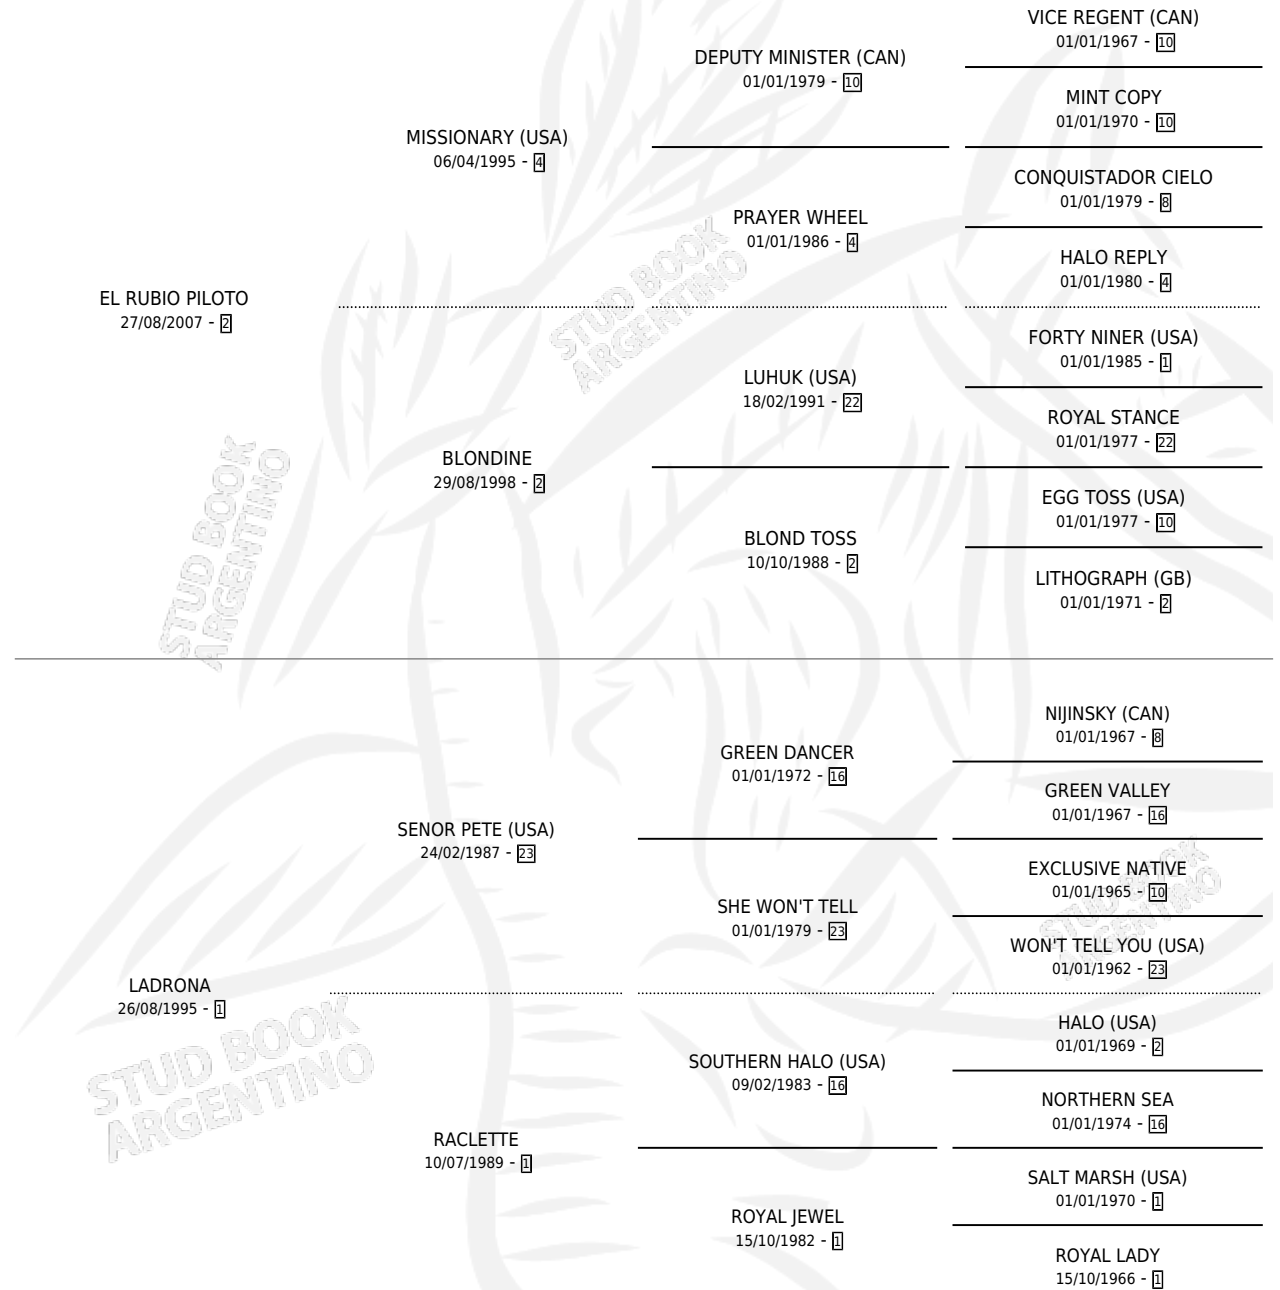

RUBIA LADRONA

por EL RUBIO PILOTO y LADRONA por SENOR PETE (USA)

Argentina · Hembra · Zaino · SP · 25/11/2016
Familia 1-w · Volumen 42

ESTADO

TIPIFICACIÓN SANGUÍNEA	X
TIPIFICACIÓN POR ADN	✓
PASAPORTE	X
IDENTIFICACIÓN POR MICROCHIP	✓
REPRODUCTOR	X

Lugar de nacimiento: El Cielito

Criador: Sin dato

PEDIGREE

RUBIA LADRONA

Datos oficiales del Stud Book Argentino

Documento generado el 04/05/2026

studbook.org.ar