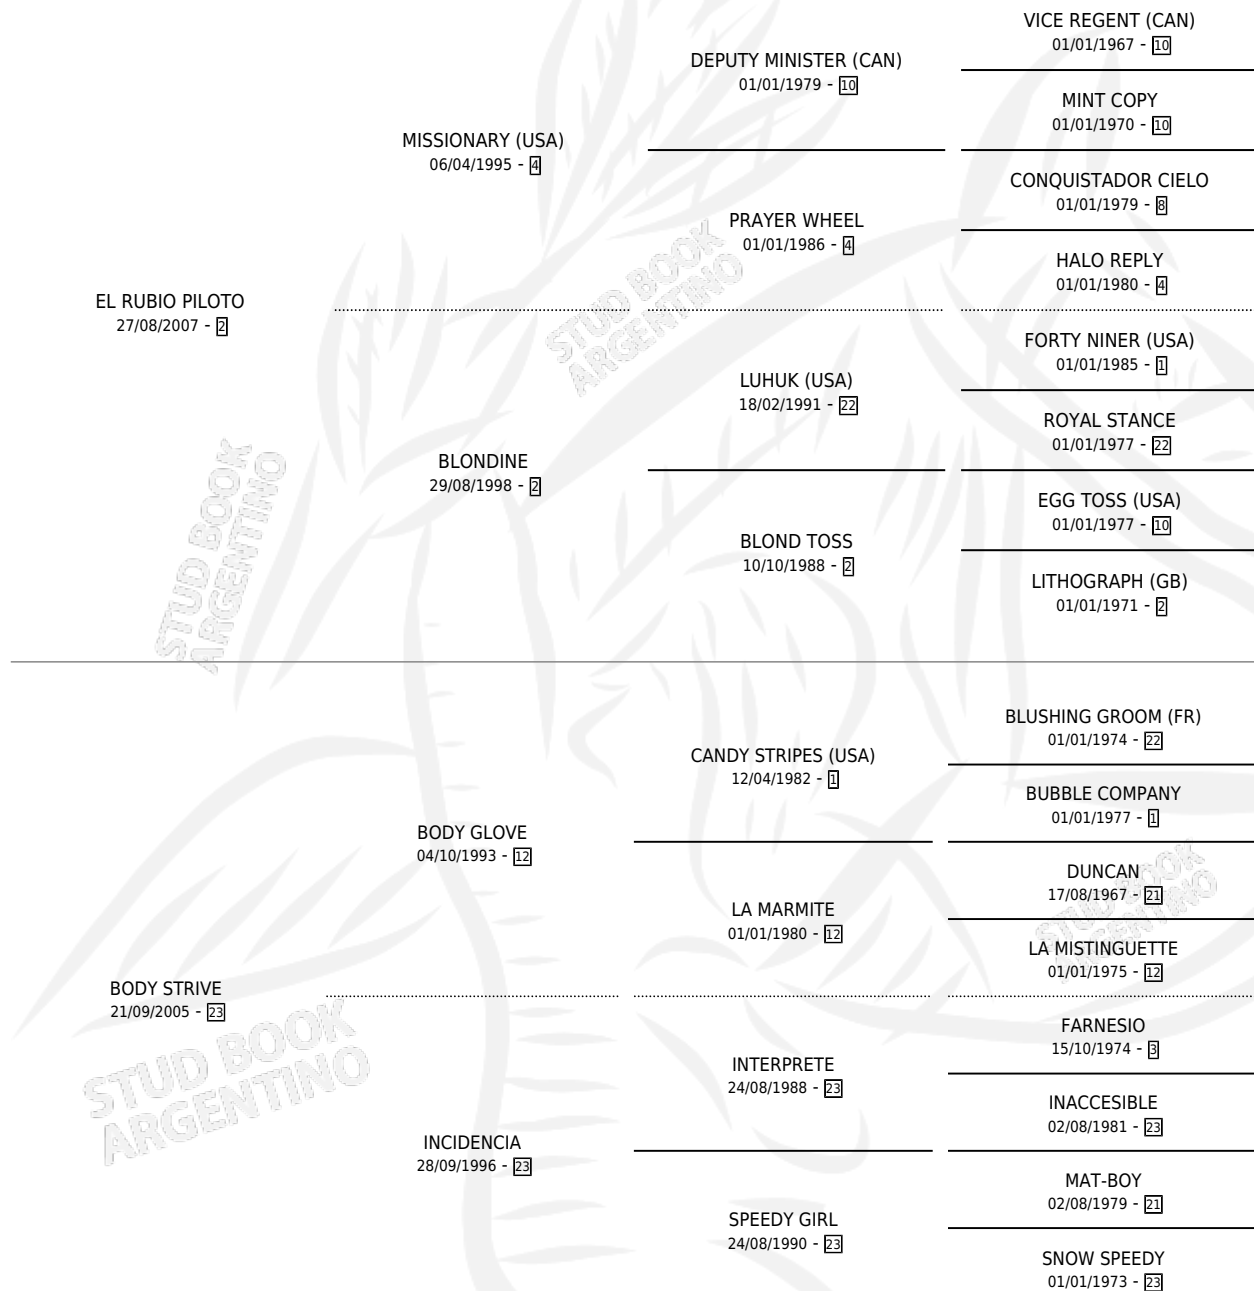

BODY PILOT

por EL RUBIO PILOTO y BODY STRIVE por BODY GLOVE

Argentina · Macho · Zaino · SP · 06/12/2016
Familia 23-a · Volumen 42

ESTADO

TIPIFICACIÓN SANGUÍNEA	X
TIPIFICACIÓN POR ADN	✓
PASAPORTE	X
IDENTIFICACIÓN POR MICROCHIP	✓
REPRODUCTOR	X

Lugar de nacimiento: El Cielito

Criador: Sin dato

PEDIGREE

BODY PILOT

Datos oficiales del Stud Book Argentino

Documento generado el 05/05/2026

studbook.org.ar