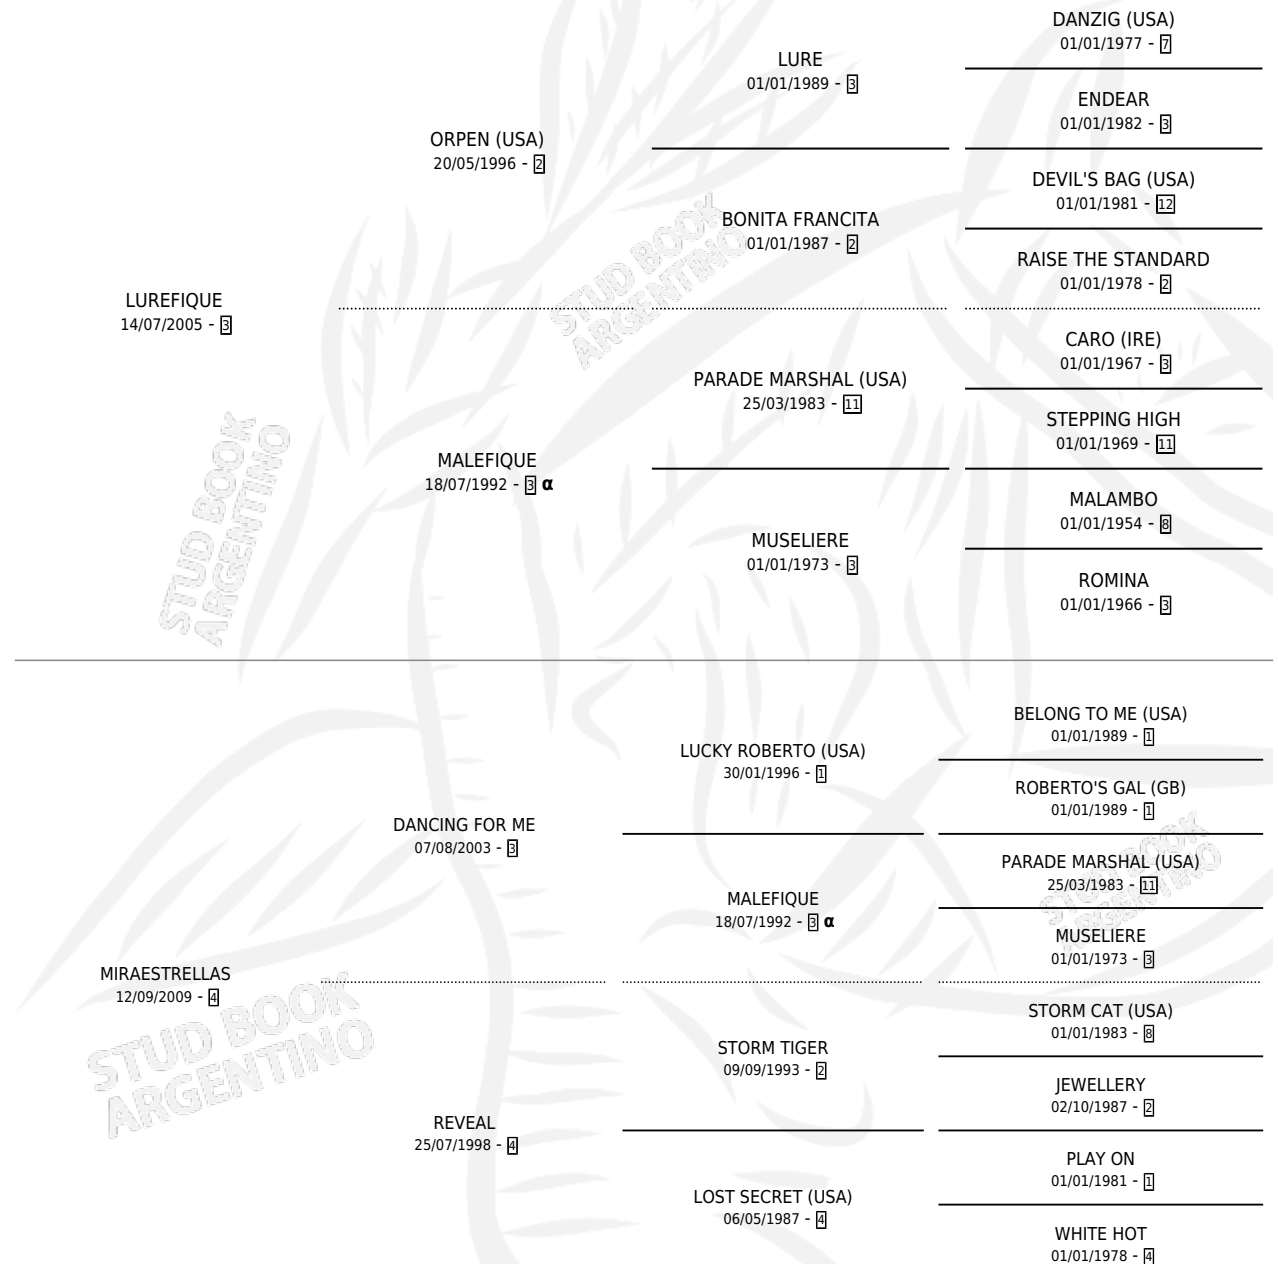

# LURE ESTRELLADO

por LUREFIQUE y MIRAESTRELLAS por DANCING FOR ME

Argentina · Macho · Alazan · SP · 16/11/2016  
Familia 4-r · Volumen 42

## ESTADO

TIPIFICACIÓN SANGUÍNEA	X
TIPIFICACIÓN POR ADN	✓
PASAPORTE	✓
IDENTIFICACIÓN POR MICROCHIP	✓
REPRODUCTOR	X

**Lugar de nacimiento:** Mac Gregor  
**Criador:** Ferrero Marcelo Angel

## PEDIGREE

INBREEDING : α