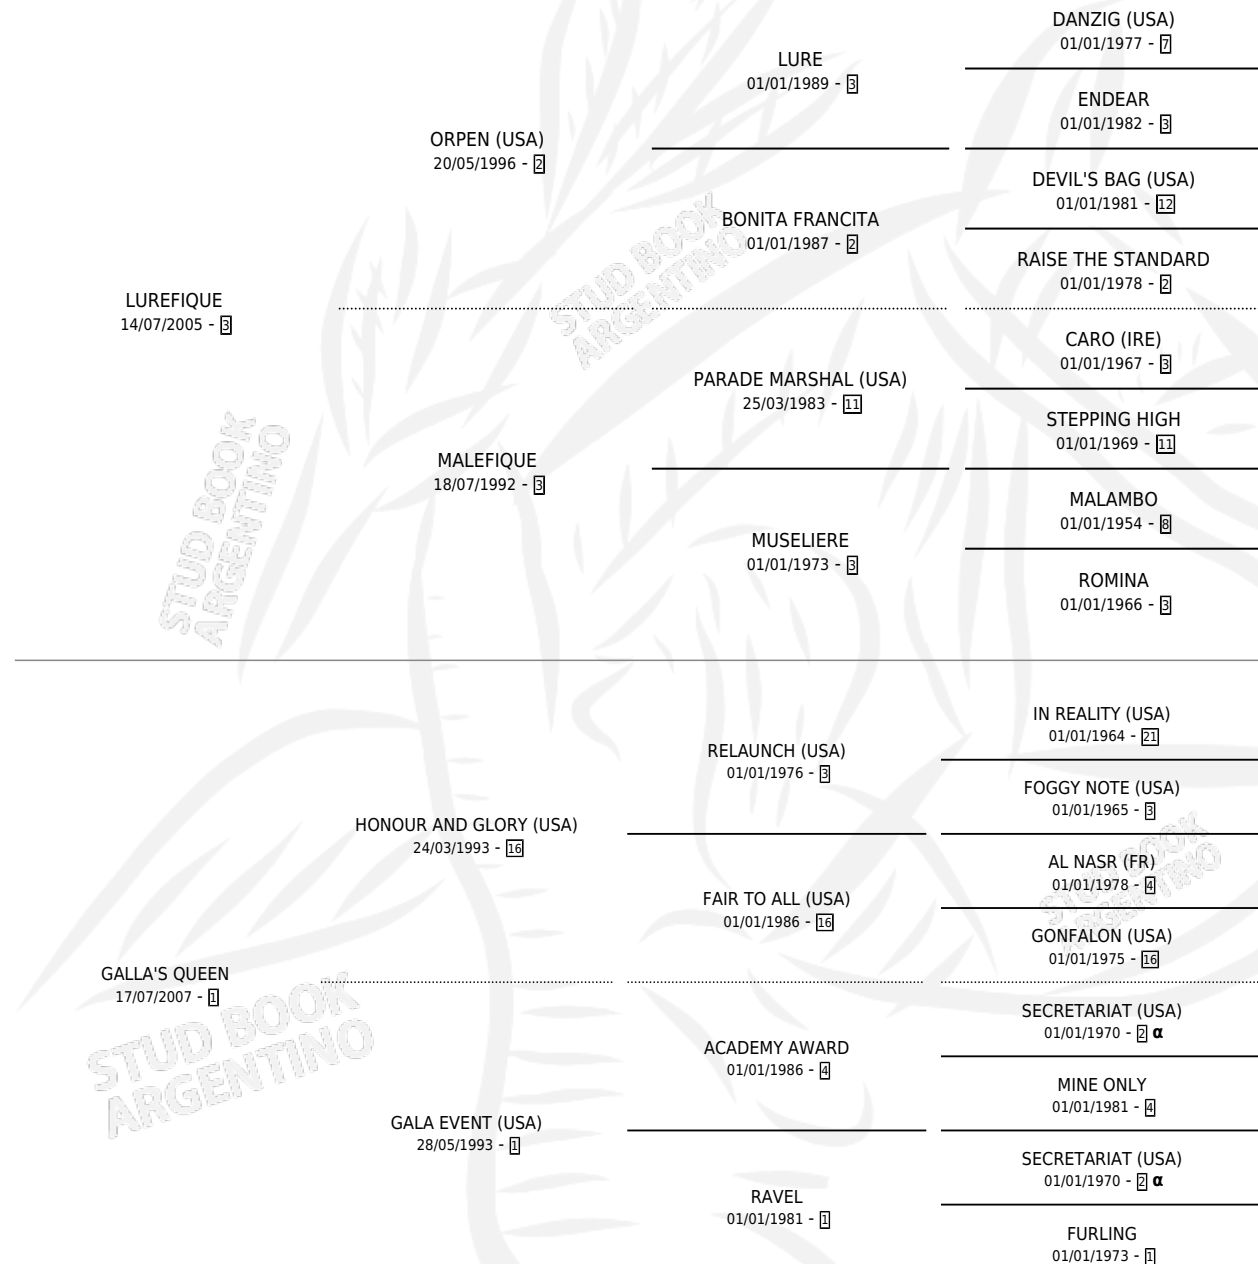

EL REPUBLICANO

por LUREFIQUE y GALLA'S QUEEN por HONOUR AND GLORY (USA)

Argentina · Macho · Zaino Colorado · SP · 09/11/2016
Familia 1-n · Volumen 42

ESTADO

TIPIFICACIÓN SANGUÍNEA	X
TIPIFICACIÓN POR ADN	✓
PASAPORTE	✓
IDENTIFICACIÓN POR MICROCHIP	✓
REPRODUCTOR	X

Lugar de nacimiento: Mac Gregor
Criador: Ghullermini Abundio

PEDIGREE

INBREEDING : α

CAMPAÑA

Solo carreras oficiales de Argentina

POR EDAD

EDAD	CC	1°	2°	3°	4°	5°	NP	CLC	CLG	CLCG1	CLGG1	IMPORTE	GANANCIA / CC
2 AÑOS	2	0	0	0	0	1	1	0	0	0	0	\$10,000	\$5,000
3 AÑOS	6	1	0	1	0	0	4	0	0	0	0	\$106,200	\$17,700
4 AÑOS	4	0	1	1	0	1	1	0	0	0	0	\$52,200	\$13,050
5 AÑOS	4	1	0	0	0	0	3	0	0	0	0	\$245,000	\$61,250
6 AÑOS	5	0	2	1	1	0	1	0	0	0	0	\$426,875	\$85,375
7 AÑOS	1	0	0	0	0	0	1	0	0	0	0	\$30,000	\$30,000
TOTALES	22	2	3	3	1	2	11	0	0	0	0	\$870,275	\$39,558
%		9.1%	13.6%	13.6%	4.5%	9.1%	50.0%	0.0%	0.0%	0.0%	0.0%		

Ganador de 2 carreras en Palermo y Tandil - \$870,275, a los 3 y 5 años.

POR DISTANCIA

HIPODROMO	CC	1°	2°	3°	4°	5°	NP	CLC	CLG	CLCG1	CLGG1	IMPORTE
PALERMO	8	1	0	0	1	0	6	0	0	0	0	\$351,875
1200 MTS	2	0	0	0	0	0	2	0	0	0	0	\$60,000
1000 MTS	6	1	0	0	1	0	4	0	0	0	0	\$291,875
TANDIL	6	1	2	1	0	1	1	0	0	0	0	\$287,200
1200 MTS	3	0	2	0	0	1	0	0	0	0	0	\$209,200
1000 MTS	2	1	0	1	0	0	0	0	0	0	0	\$78,000
800 MTS	1	0	0	0	0	0	1	0	0	0	0	\$0
AZUL	2	0	1	1	0	0	0	0	0	0	0	\$175,000
1200 MTS	2	0	1	1	0	0	0	0	0	0	0	\$175,000
LA PLATA	2	0	0	1	0	0	1	0	0	0	0	\$46,200
1000 MTS	1	0	0	0	0	0	1	0	0	0	0	\$8,400
1100 MTS	1	0	0	1	0	0	0	0	0	0	0	\$37,800
SAN ISIDRO	4	0	0	0	0	1	3	0	0	0	0	\$10,000
1100 MTS	3	0	0	0	0	0	3	0	0	0	0	\$0
1000 MTS	1	0	0	0	0	1	0	0	0	0	0	\$10,000