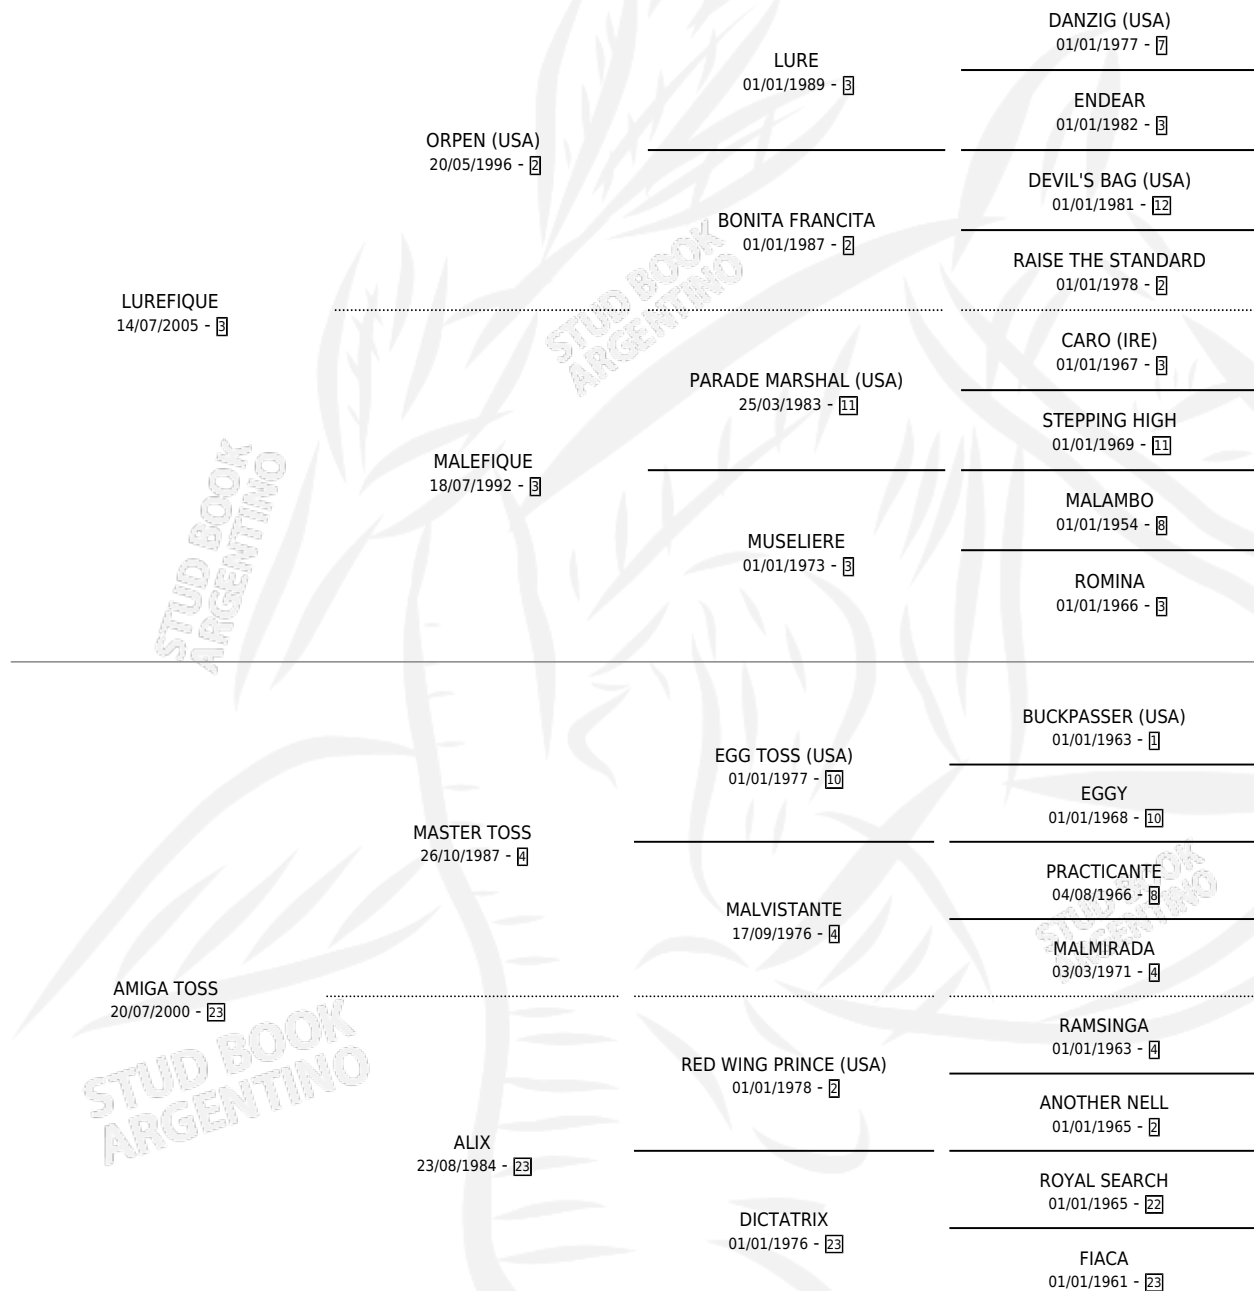

AMIGO LURE

por LUREFIQUE y AMIGA TOSS por MASTER TOSS

Argentina · Macho · Zaino · SP · 03/11/2016
Familia 23-a · Volumen 42

ESTADO

TIPIFICACIÓN SANGUÍNEA	X
TIPIFICACIÓN POR ADN	✓
PASAPORTE	✓
IDENTIFICACIÓN POR MICROCHIP	✓
REPRODUCTOR	X

Lugar de nacimiento: Mac Gregor

Criador: Mac Gregor

PEDIGREE

CAMPAÑA

Solo carreras oficiales de Argentina

POR EDAD

EDAD	CC	1°	2°	3°	4°	5°	NP	CLC	CLG	CLCG1	CLGG1	IMPORTE	GANANCIA / CC
4 AÑOS	1	0	0	0	0	0	1	0	0	0	0	\$0	\$0
5 AÑOS	4	0	0	0	0	0	4	0	0	0	0	\$15,480	\$3,870
TOTALES	5	0	0	0	0	0	5	0	0	0	0	\$15,480	\$3,096
%		0.0%	0.0%	0.0%	0.0%	0.0%	100%	0.0%	0.0%	0.0%	0.0%		

No placés en La Plata y Palermo en 5 carreras disputadas.

POR DISTANCIA

HIPODROMO	CC	1°	2°	3°	4°	5°	NP	CLC	CLG	CLCG1	CLGG1	IMPORTE
LA PLATA	3	0	0	0	0	0	3	0	0	0	0	\$15,480
1400 MTS	2	0	0	0	0	0	2	0	0	0	0	\$0
1600 MTS	1	0	0	0	0	0	1	0	0	0	0	\$15,480
PALERMO	2	0	0	0	0	0	2	0	0	0	0	\$0
1600 MTS	1	0	0	0	0	0	1	0	0	0	0	\$0
1800 MTS	1	0	0	0	0	0	1	0	0	0	0	\$0