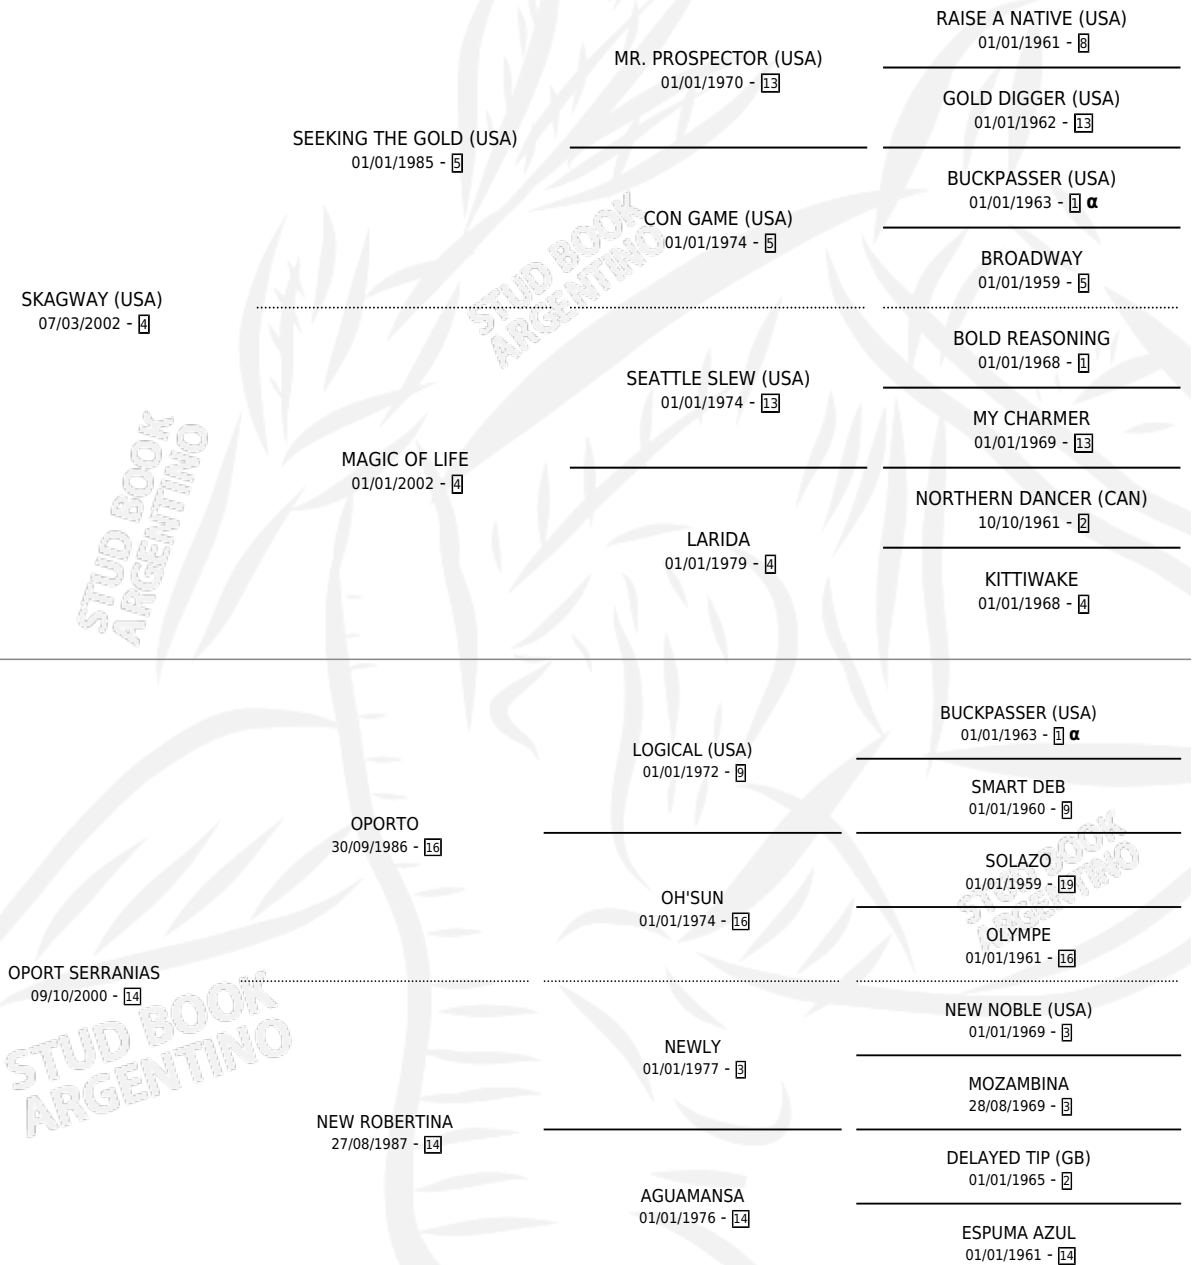

ARI WAY

por SKAGWAY (USA) y OPORT SERRANIAS por OPORTO

Argentina · Hembra · Zaino · SP · 02/11/2016
Familia 14-a · Volumen 42

ESTADO

TIPIFICACIÓN SANGUÍNEA	X
TIPIFICACIÓN POR ADN	✓
PASAPORTE	✓
IDENTIFICACIÓN POR MICROCHIP	✓
REPRODUCTOR	✓

Lugar de nacimiento: Los Prados
Criador: Solimando Sebastian Ignacio

~

HIJOS

	MACHOS	HEMBRAS
1 NACIERON	1	0
SIN ACTUACIONES		

PEDIGREE

INBREEDING : α