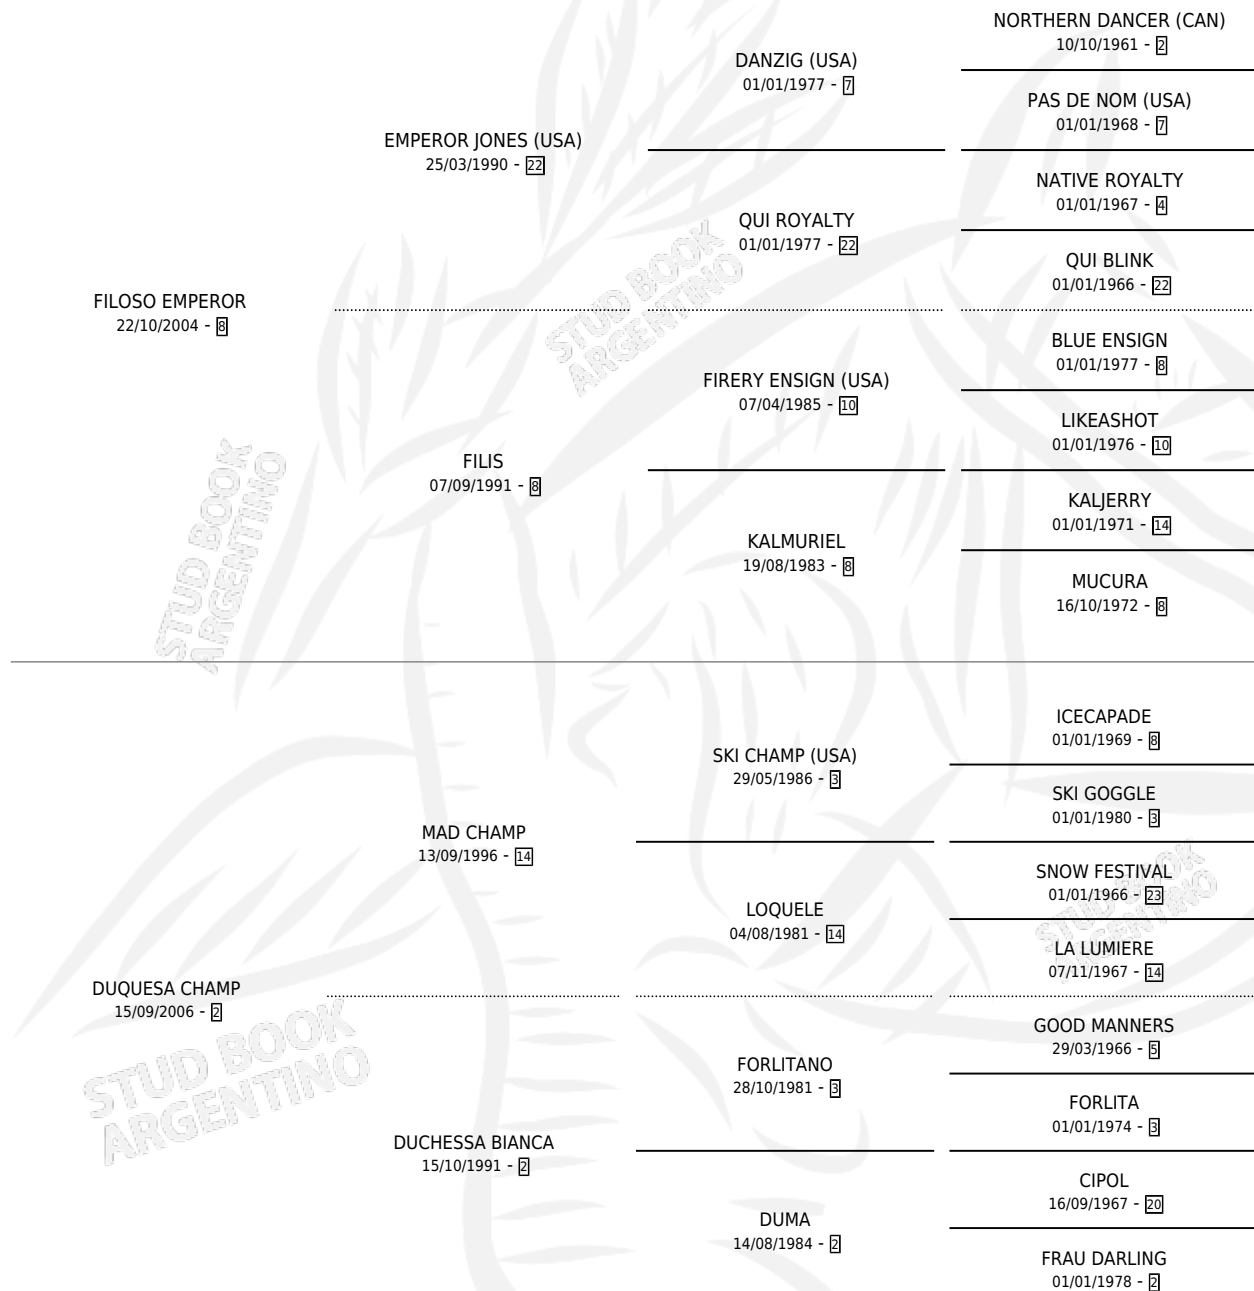

FILOSA CHAMP

por **FILOSO EMPEROR** y **DUQUESA CHAMP** por **MAD CHAMP**

Argentina · Hembra · Tordillo · SP · 08/11/2016
Familia 2-o · Volumen 42

ESTADO

TIPIFICACIÓN SANGUÍNEA	X
TIPIFICACIÓN POR ADN	X
PASAPORTE	X
IDENTIFICACIÓN POR MICROCHIP	X
REPRODUCTOR	X

Lugar de nacimiento: La Garra
Criador: La Garra

PEDIGREE

FILOSA CHAMP

Datos oficiales del Stud Book Argentino

Documento generado el 11/05/2026

studbook.org.ar