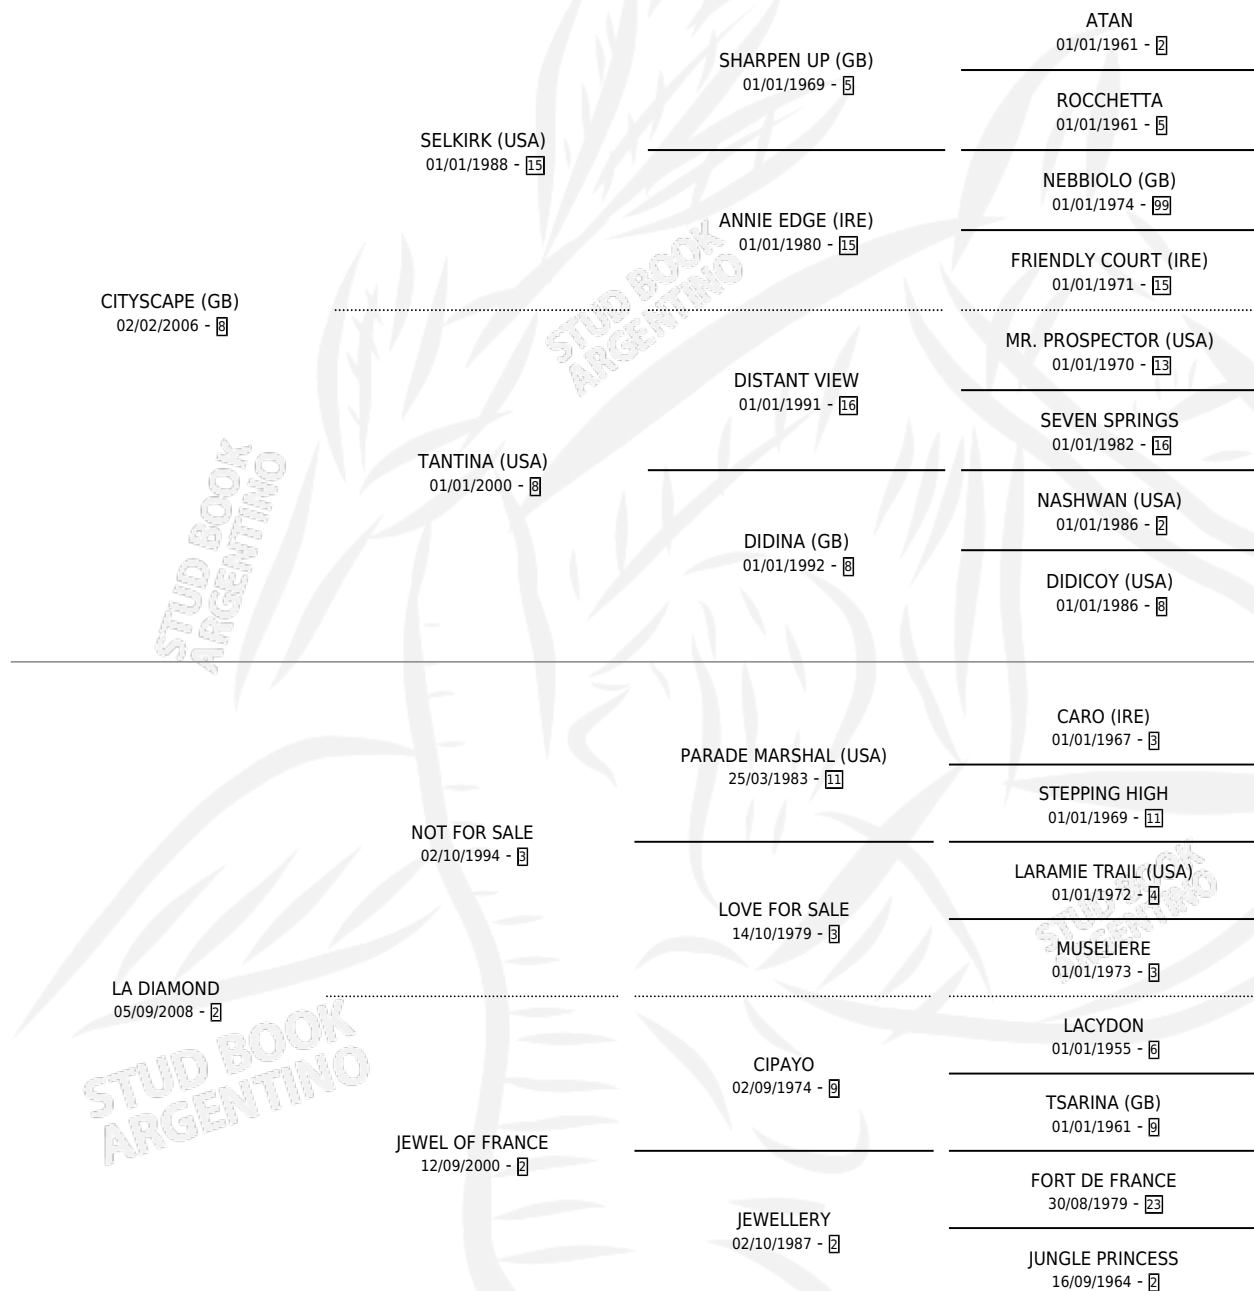

VETVIKA

por CITYSCAPE (GB) y LA DIAMOND por NOT FOR SALE

Argentina · Hembra · Alazan · SP · 11/11/2016
Familia 2-g · Volumen 42

ESTADO

TIPIFICACIÓN SANGUÍNEA	X
TIPIFICACIÓN POR ADN	✓
PASAPORTE	✓
IDENTIFICACIÓN POR MICROCHIP	✓
REPRODUCTOR	X

Lugar de nacimiento: Wilgerbosdrift Argentina
Criador: Fazenda Mondesir S.A.

PEDIGREE

CAMPAÑA

Solo carreras oficiales de Argentina

POR EDAD

EDAD	CC	1°	2°	3°	4°	5°	NP	CLC	CLG	CLCG1	CLGG1	IMPORTE	GANANCIA / CC
3 AÑOS	4	0	0	0	0	1	3	0	0	0	0	\$16,000	\$4,000
TOTALES	4	0	0	0	0	1	3	0	0	0	0	\$16,000	\$4,000
%		0.0%	0.0%	0.0%	0.0%	25.0%	75.0%	0.0%	0.0%	0.0%	0.0%		