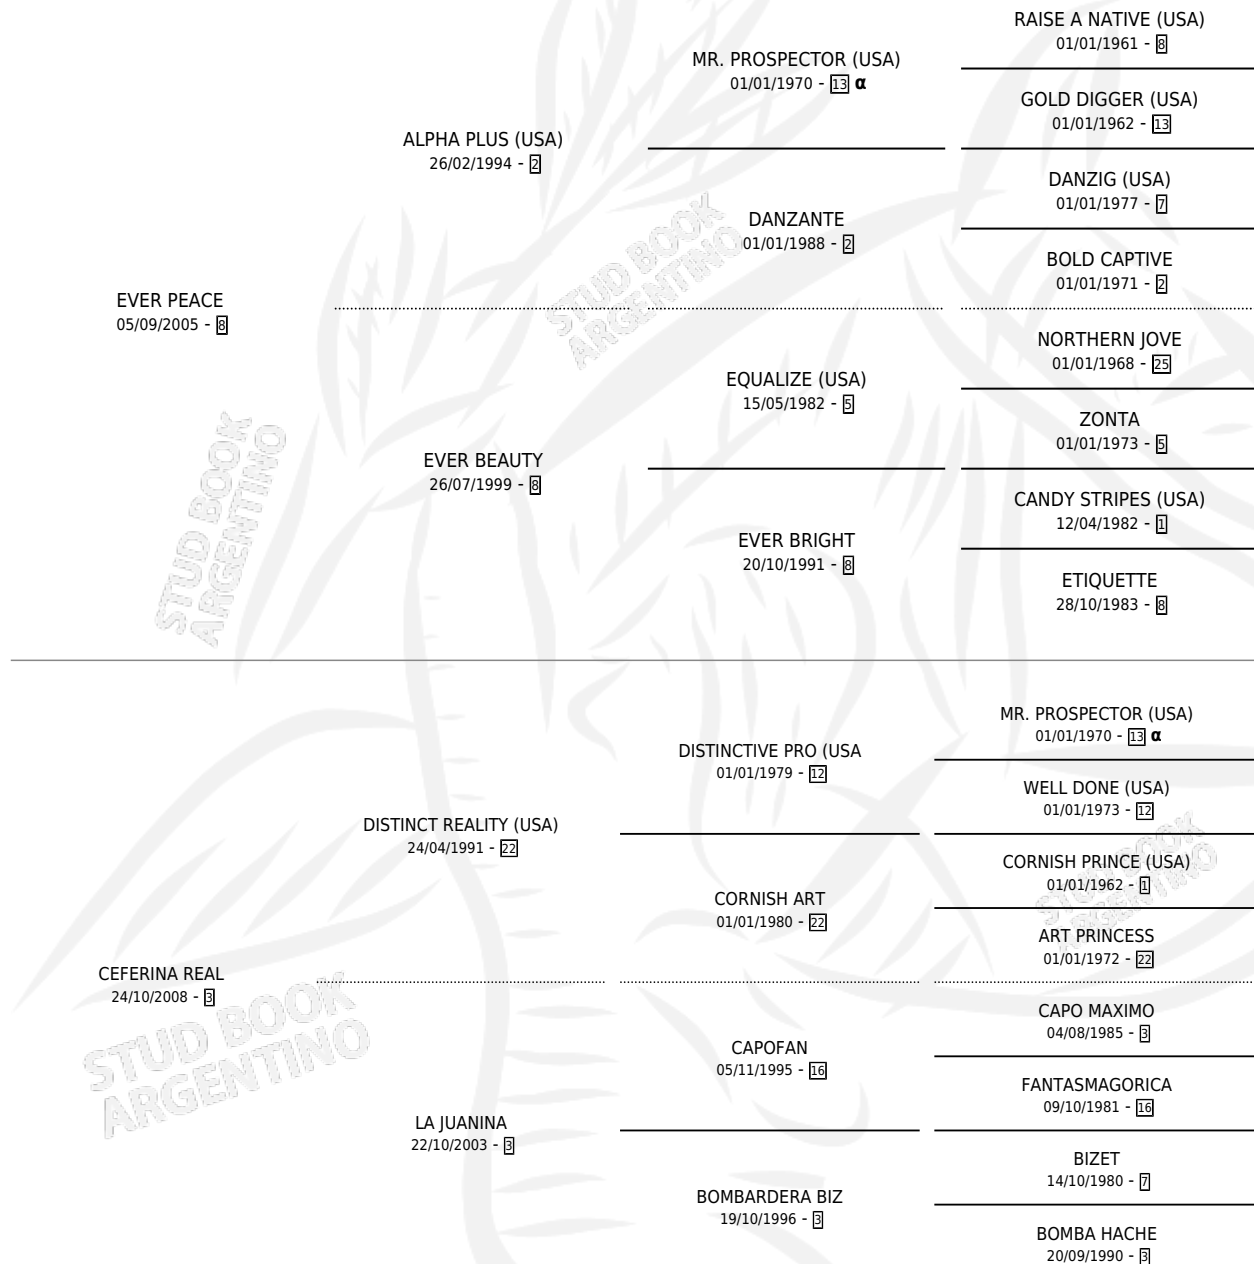

BOHEMIA PLUS

por **EVER PEACE** y **CEFERINA REAL** por **DISTINCT REALITY (USA)**

Argentina · Hembra · Zaino · SP · 15/11/2016
Familia 3-j · Volumen 42

ESTADO

TIPIFICACIÓN SANGUÍNEA	X
TIPIFICACIÓN POR ADN	✓
PASAPORTE	✓
IDENTIFICACIÓN POR MICROCHIP	✓
REPRODUCTOR	X

Lugar de nacimiento: Las Camelias
Criador: Crespi Mario Ceferino

PEDIGREE

INBREEDING : α

BOHEMIA PLUS

Datos oficiales del Stud Book Argentino

Documento generado el 14/05/2026

studbook.org.ar