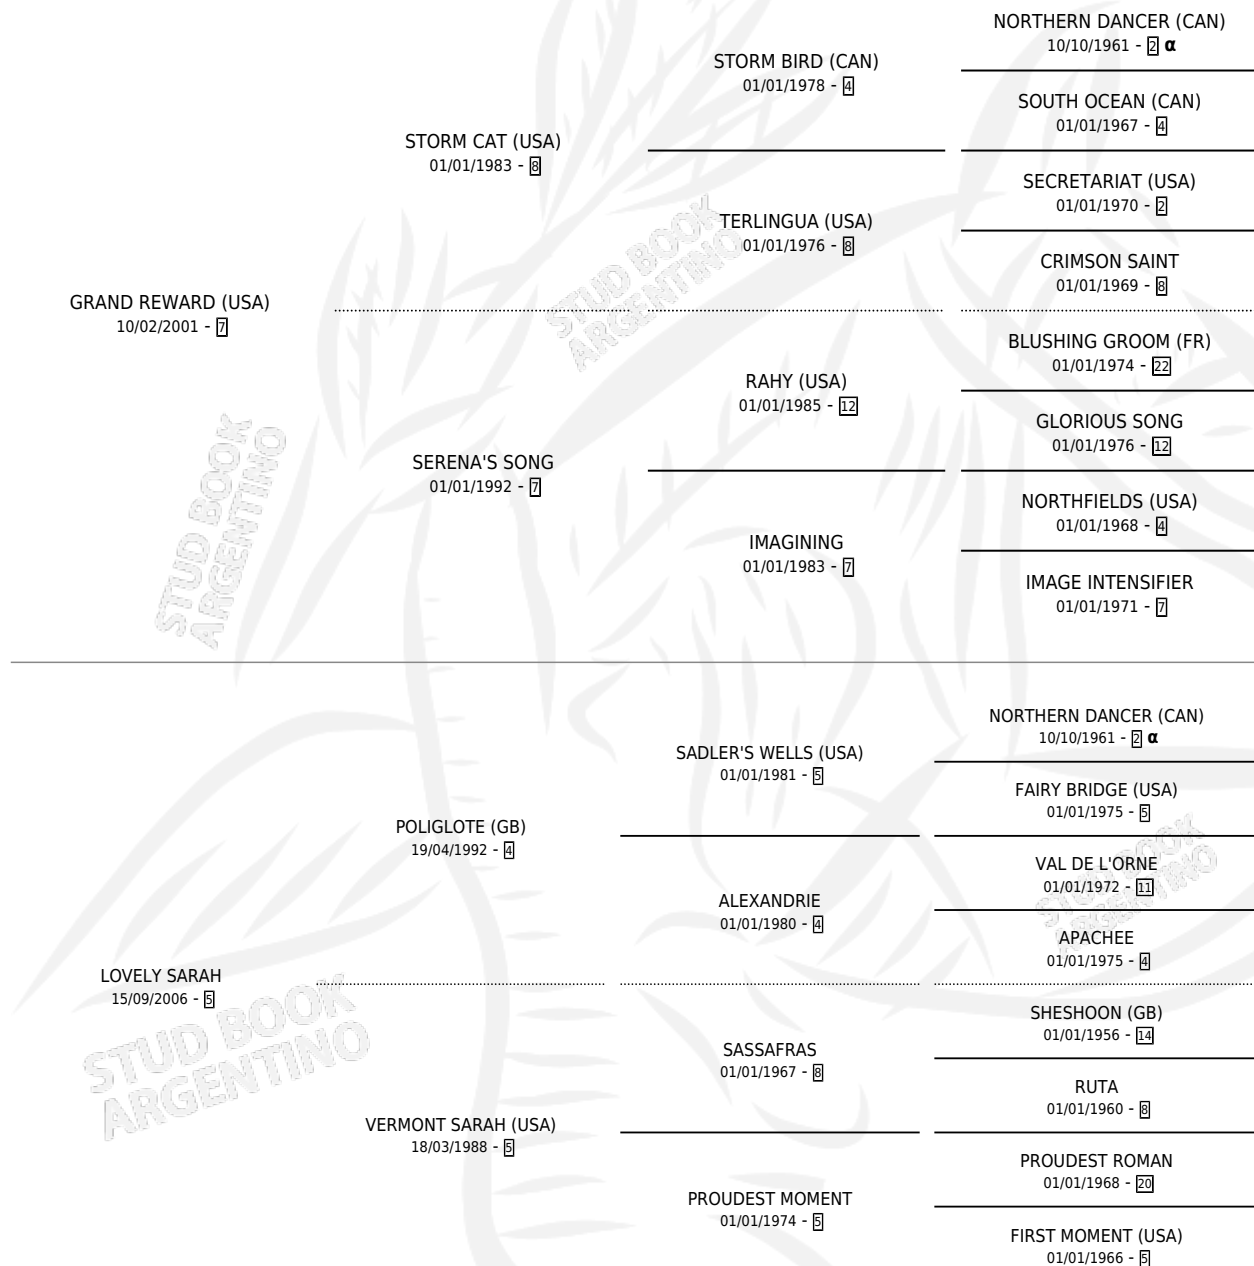

SARAH SONG

por **GRAND REWARD (USA)** y **LOVELY SARAH** por **POLIGLOTE (GB)**

Argentina · Hembra · Zaino · SP · 03/11/2016
Familia 5-f · Volumen 42

ESTADO

TIPIFICACIÓN SANGUÍNEA	X
TIPIFICACIÓN POR ADN	✓
PASAPORTE	✓
IDENTIFICACIÓN POR MICROCHIP	✓
REPRODUCTOR	✓

Lugar de nacimiento: El Secreto Del Guer Aike
Criador: Randazzo Jose Maria y Haras El Secreto S. A.

PEDIGREE

INBREEDING : α

CAMPAÑA

Solo carreras oficiales de Argentina

POR EDAD

EDAD	CC	1°	2°	3°	4°	5°	NP	CLC	CLG	CLCG1	CLGG1	IMPORTE	GANANCIA / CC
3 AÑOS	2	0	0	0	0	0	2	0	0	0	0	\$0	\$0
4 AÑOS	2	0	0	0	0	0	2	0	0	0	0	\$0	\$0
5 AÑOS	1	0	0	0	0	0	1	0	0	0	0	\$0	\$0
TOTALES	5	0	0	0	0	0	5	0	0	0	0	\$0	\$0
%		0.0%	0.0%	0.0%	0.0%	0.0%	100%	0.0%	0.0%	0.0%	0.0%		

No placés en La Plata en 5 carreras disputadas.

POR DISTANCIA

HIPODROMO	CC	1°	2°	3°	4°	5°	NP	CLC	CLG	CLCG1	CLGG1	IMPORTE
LA PLATA	5	0	0	0	0	0	5	0	0	0	0	\$0
1200 MTS	1	0	0	0	0	0	1	0	0	0	0	\$0
1100 MTS	2	0	0	0	0	0	2	0	0	0	0	\$0
1000 MTS	1	0	0	0	0	0	1	0	0	0	0	\$0
1300 MTS	1	0	0	0	0	0	1	0	0	0	0	\$0

CARRERAS

FECHA	E	HIP. N°	O	DIST.	PREMIO	CAT.	PISTA	JOCKEY	CABALLERIZA CUIDADOR	POS.	IMPORTE	PAGO	
01/07/2021	5	LPA	2	6	1200	TUOZZO (2001)	ALW	ARENA	RIVAROLA JUAN CRUZ	EL TATA VIEJO (LP) VILLANUEVA VICTOR FABIAN	8	\$0	51.50
22/06/2021	4	LPA	6	9	1100	PURPOSE (2002) (3° TURNO)	ALW	ARENA	ROMAN JULIAN ALBERTO	EL TATA VIEJO (LP) VILLANUEVA VICTOR FABIAN	9	\$0	72.15
13/05/2021	4	LPA	10	1	1000	ISMENIE (3° TURNO)	ALW	ARENA	LOPEZ MARIANO JOEL	EL TATA VIEJO (LP) VILLANUEVA VICTOR FABIAN	9	\$0	58.85
18/02/2020	3	LPA	14	4	1300	BIEN VESTIDA (2° TURNO)	ALW	ARENA	AGUIRRE WALTER ARIEL	EL SECRETO (LP) CANEPA PAULA ANALIA	11	\$0	122.90
21/01/2020	3	LPA	6	1	1100	ESTABLECIDO (2009) (2° TURNO)	ALW	ARENA	GIORGIS ABEL LUJAN JOSE	EL SECRETO (LP) CANEPA PAULA ANALIA	11	\$0	59.90