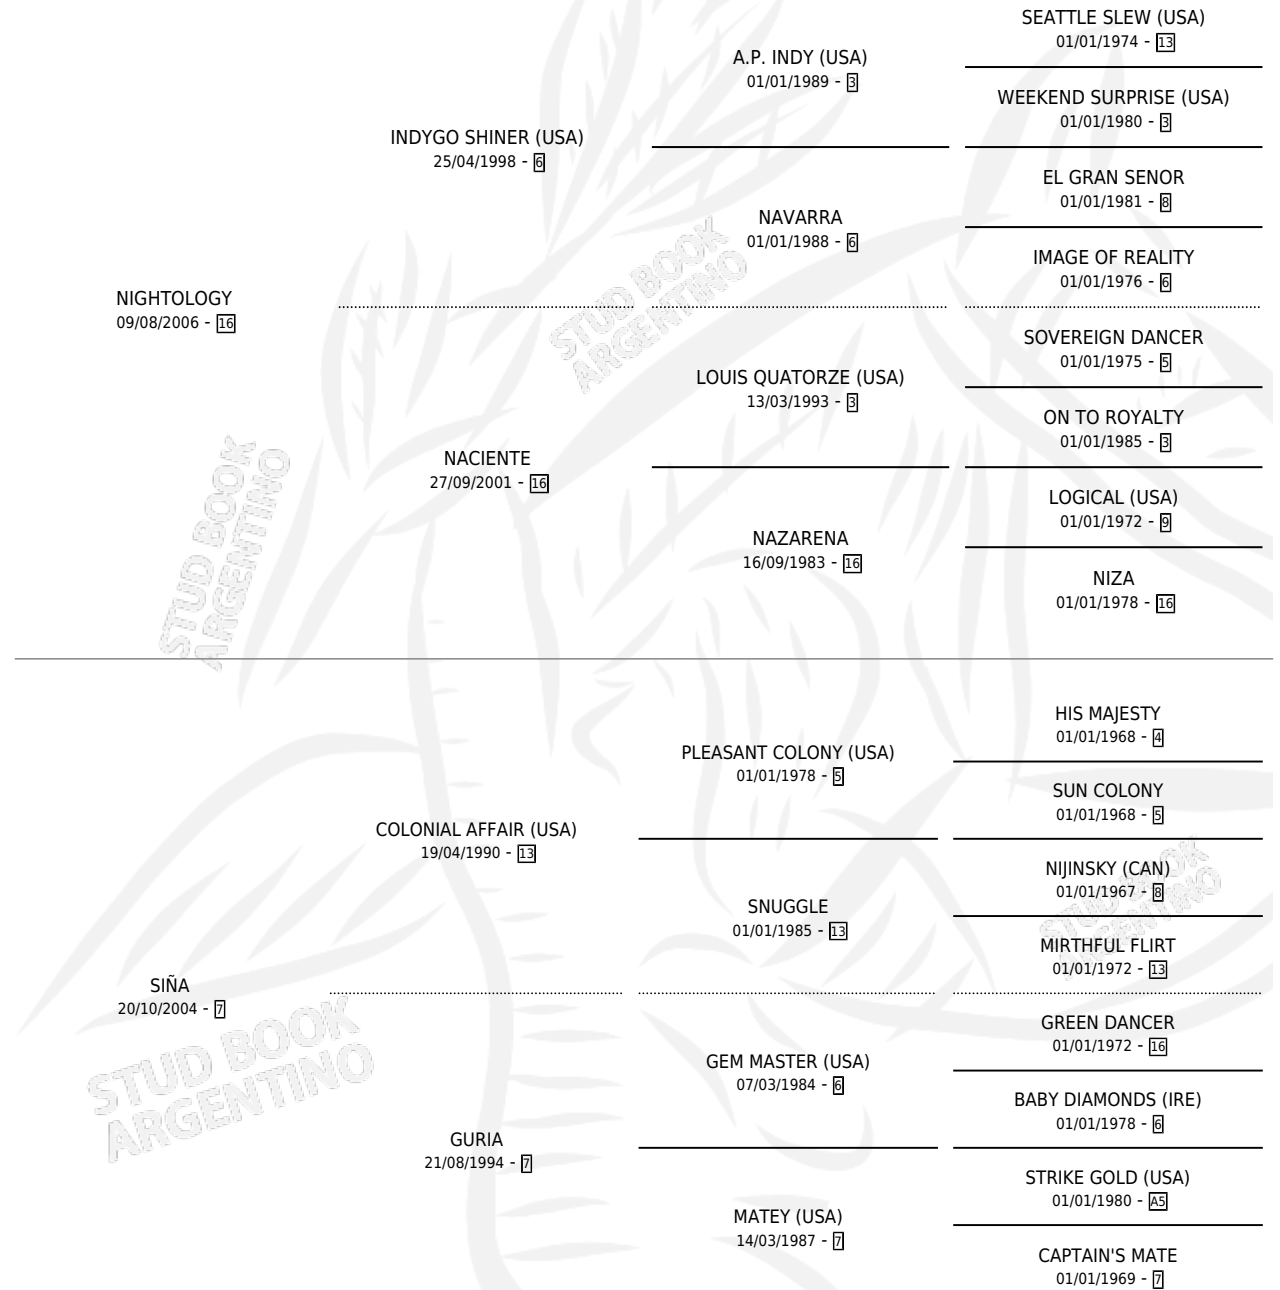

EL CORRALERO

por NIGHTOLOGY y SIÑA por COLONIAL AFFAIR (USA)

Argentina · Macho · Alazan · SP · 02/11/2016
Familia 7-c · Volumen 42

ESTADO

TIPIFICACIÓN SANGUÍNEA	X
TIPIFICACIÓN POR ADN	✓
PASAPORTE	✓
IDENTIFICACIÓN POR MICROCHIP	✓
REPRODUCTOR	X

Lugar de nacimiento: El Pulpo
Criador: Cerquetella Carlos Alberto

PEDIGREE

EL CORRALERO

Datos oficiales del Stud Book Argentino

Documento generado el 08/05/2026

studbook.org.ar