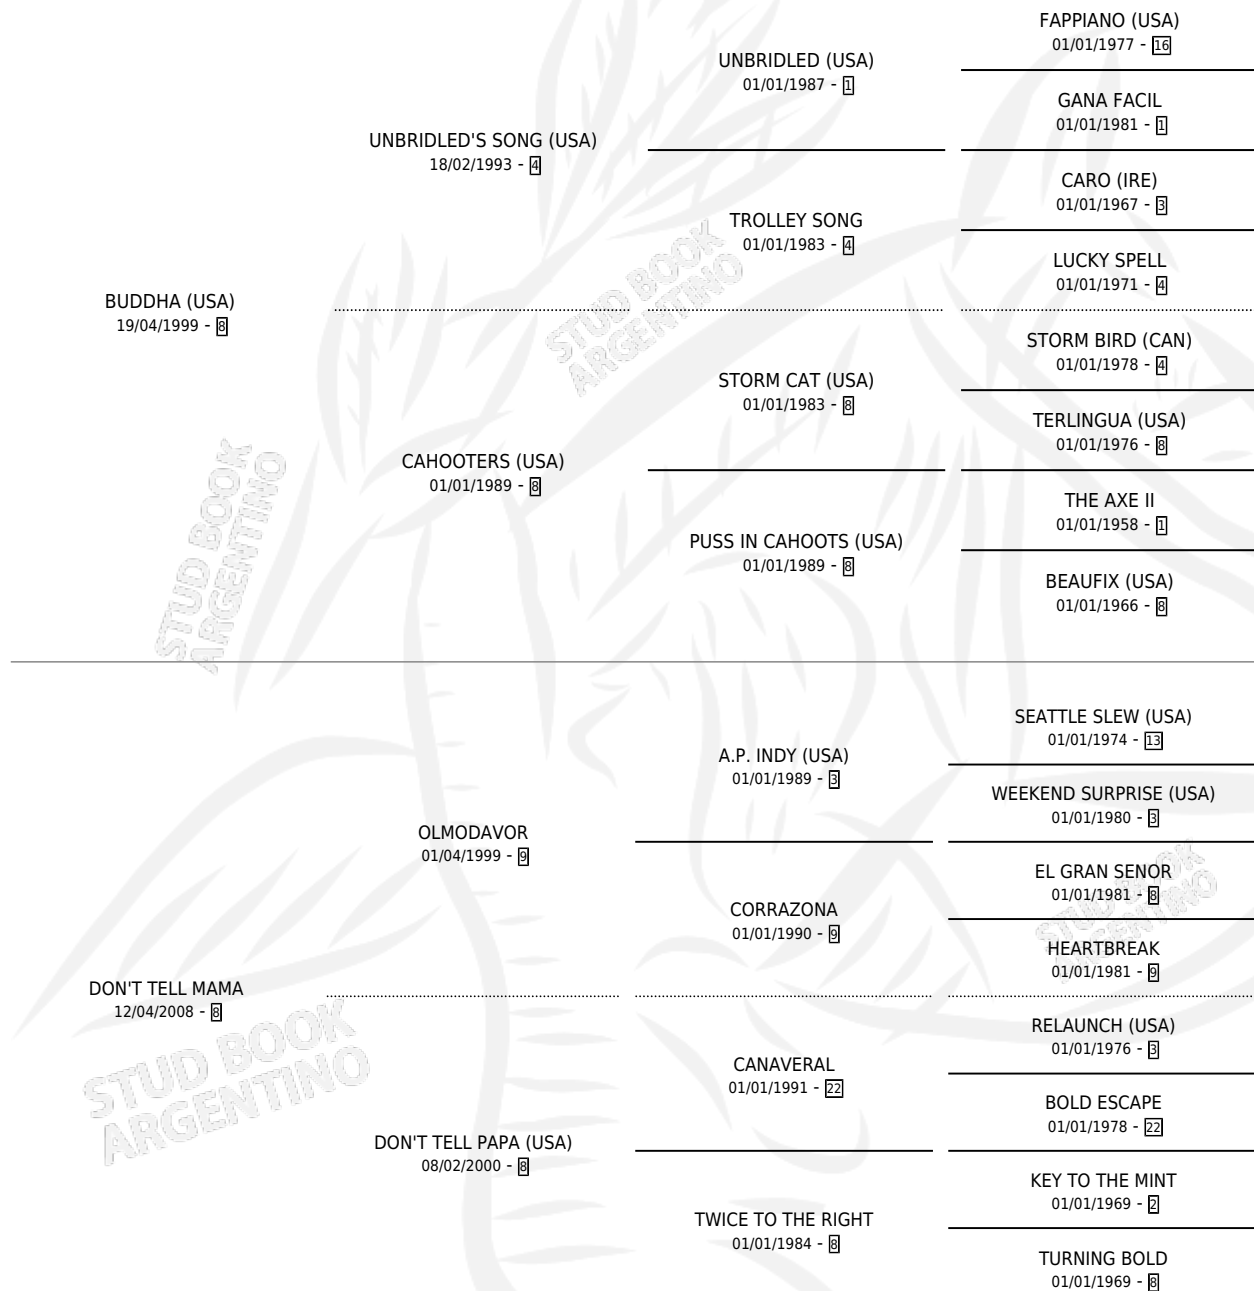

DON'T TELL BUDDHA

por **BUDDHA (USA)** y **DON'T TELL MAMA** por **OLMODAVOR**

Argentina · Macho · Tordillo · SP · 18/10/2016
Familia 8-c · Volumen 42

ESTADO

TIPIFICACIÓN SANGUÍNEA	X
TIPIFICACIÓN POR ADN	✓
PASAPORTE	✓
IDENTIFICACIÓN POR MICROCHIP	✓
REPRODUCTOR	X

Lugar de nacimiento: Dilu

Criador: Dilu

PEDIGREE