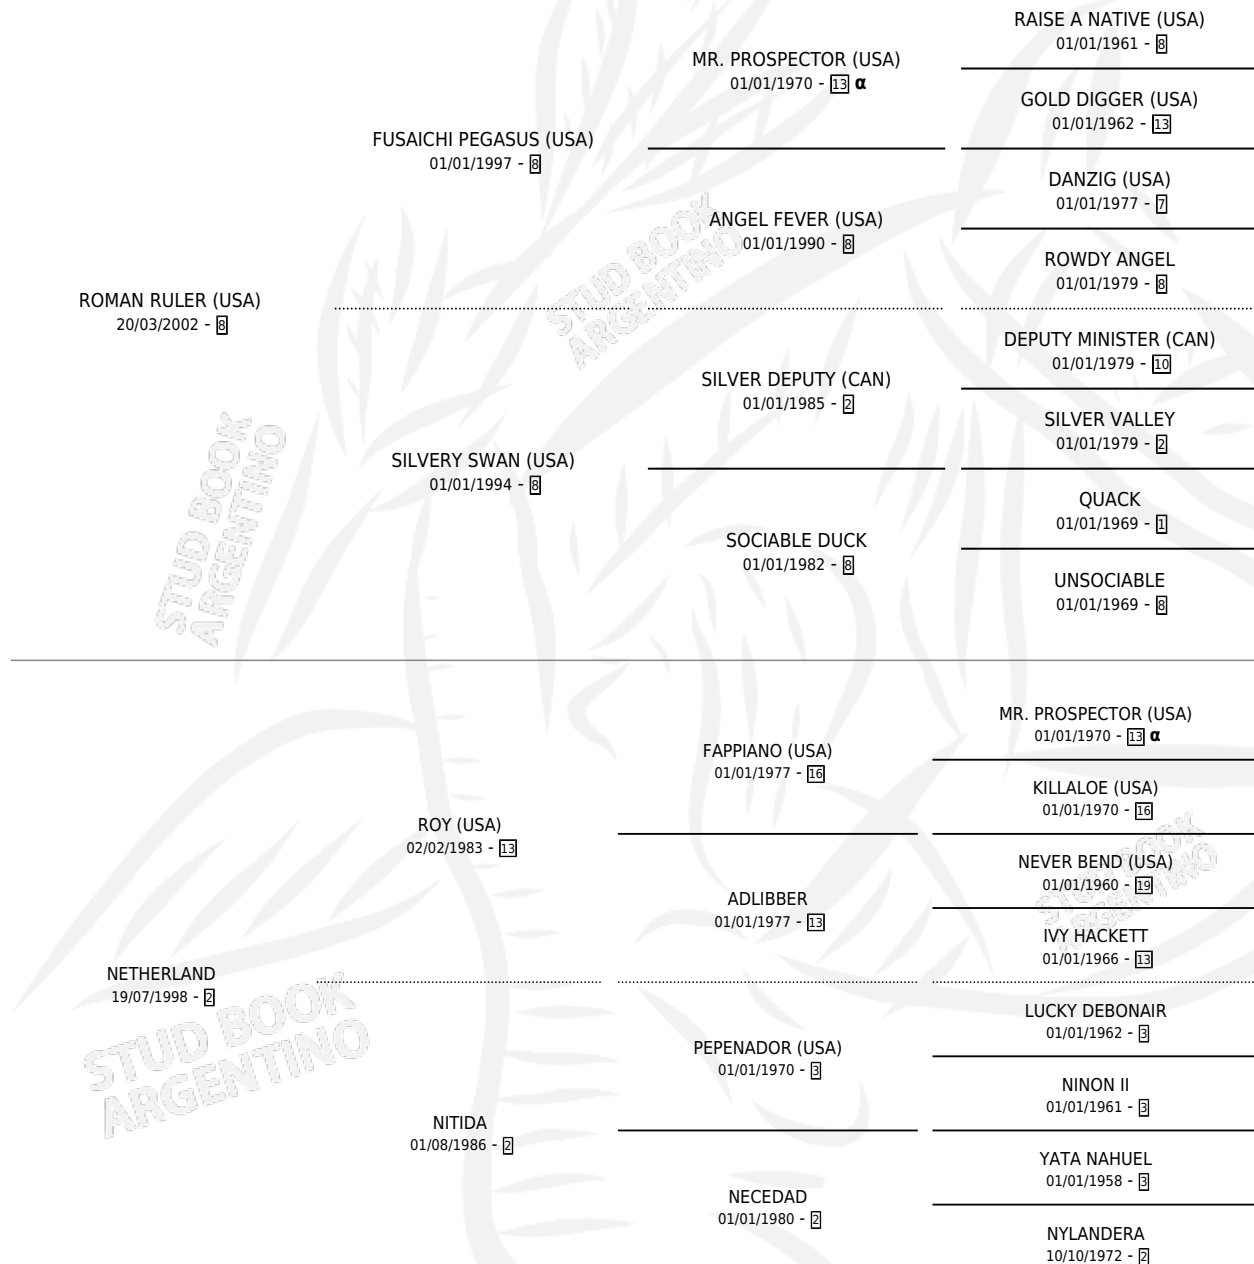

PAISES BAJOS

por ROMAN RULER (USA) y NETHERLAND por ROY (USA)

Argentina · Macho · Alazan · SP · 12/11/2016
Familia 2-h · Volumen 42

ESTADO

TIPIFICACIÓN SANGUÍNEA	X
TIPIFICACIÓN POR ADN	✓
PASAPORTE	✓
IDENTIFICACIÓN POR MICROCHIP	✓
REPRODUCTOR	✓

Lugar de nacimiento: Las Raices

Criador: Las Raices

~

HIJOS

	MACHOS	HEMBRAS
14 NACIERON	6	8
2 CORRIERON	2	0

SIN ACTUACIONES

PEDIGREE

INBREEDING : α

CAMPAÑA

Solo carreras oficiales de Argentina

POR EDAD

EDAD	CC	1°	2°	3°	4°	5°	NP	CLC	CLG	CLCG1	CLGG1	IMPORTE	GANANCIA / CC
3 AÑOS	1	0	0	0	0	0	1	0	0	0	0	\$0	\$0
4 AÑOS	2	0	0	1	0	1	0	0	0	0	0	\$40,250	\$20,125
TOTALES	3	0	0	1	0	1	1	0	0	0	0	\$40,250	\$13,417
%		0.0%	0.0%	33.3%	0.0%	33.3%	33.3%	0.0%	0.0%	0.0%	0.0%		