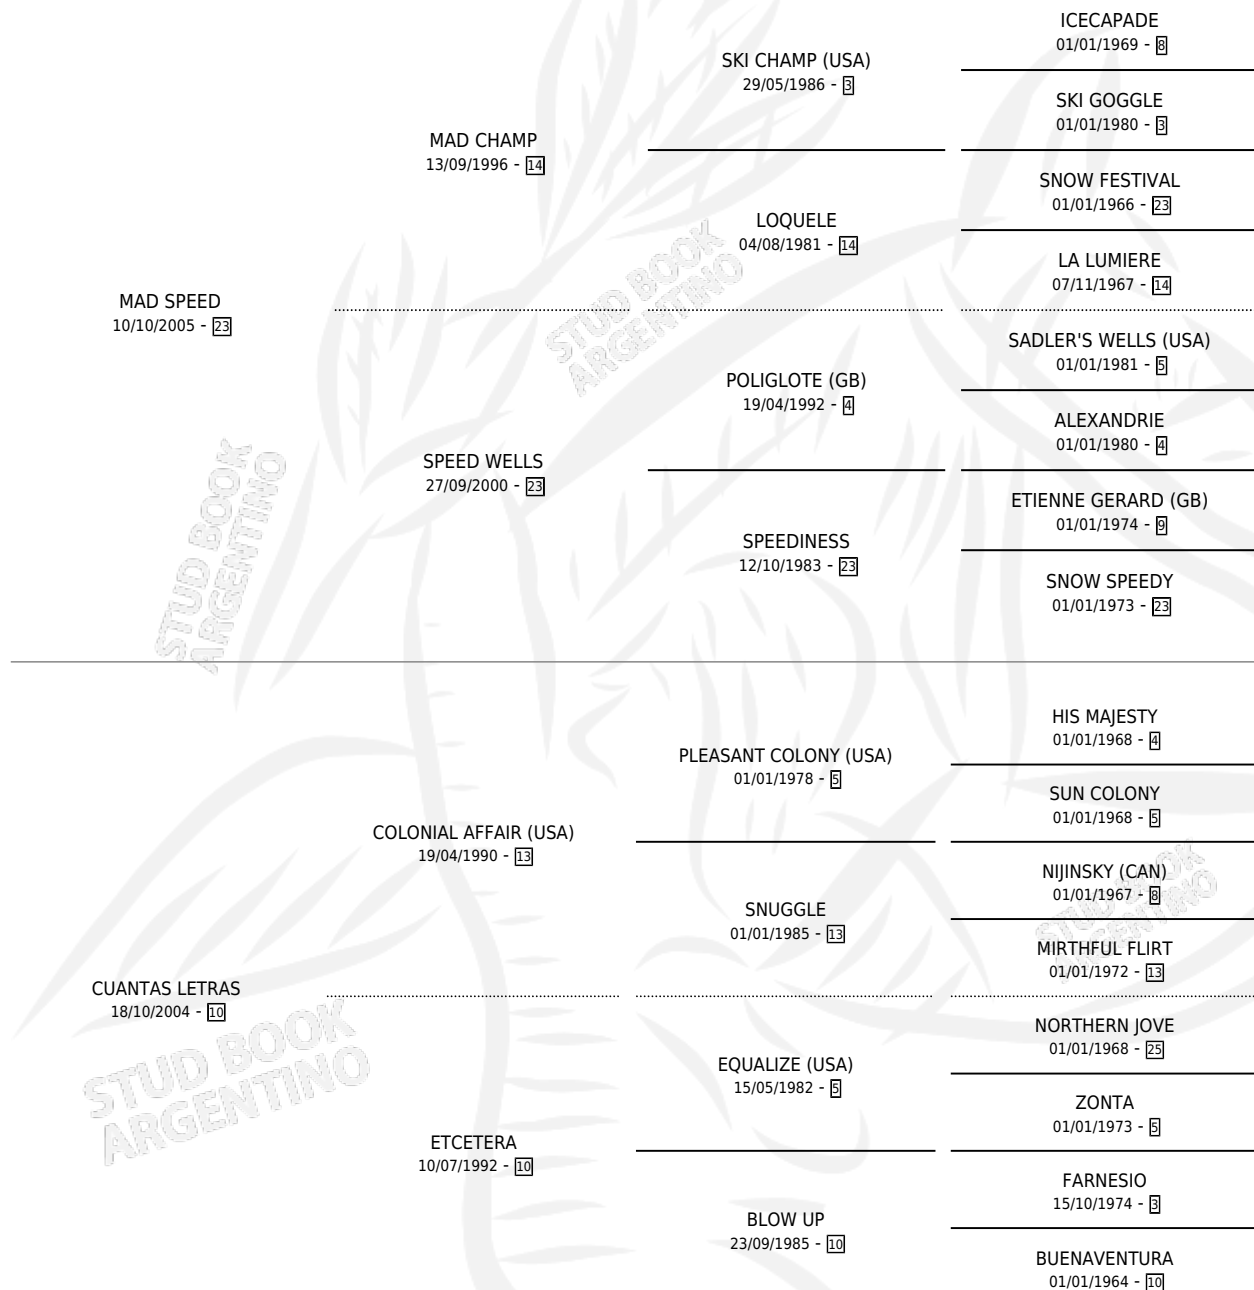

TANTO GUSTO

por MAD SPEED y CUANTAS LETRAS por COLONIAL AFFAIR (USA)

Argentina · Macho · Zaino · SP · 04/11/2016
Familia 10-d · Volumen 42

ESTADO

TIPIFICACIÓN SANGUÍNEA	X
TIPIFICACIÓN POR ADN	✓
PASAPORTE	✓
IDENTIFICACIÓN POR MICROCHIP	✓
REPRODUCTOR	X

Lugar de nacimiento: Don Teo
Criador: Don Teo

PEDIGREE

CAMPAÑA

Solo carreras oficiales de Argentina

POR EDAD

EDAD	CC	1°	2°	3°	4°	5°	NP	CLC	CLG	CLCG1	CLGG1	IMPORTE	GANANCIA / CC
5 AÑOS	5	0	0	0	0	0	5	0	0	0	0	\$0	\$0
6 AÑOS	8	0	0	0	0	2	6	0	0	0	0	\$91,100	\$11,387
TOTALES	13	0	0	0	0	2	11	0	0	0	0	\$91,100	\$7,008
%		0.0%	0.0%	0.0%	0.0%	15.4%	84.6%	0.0%	0.0%	0.0%	0.0%		