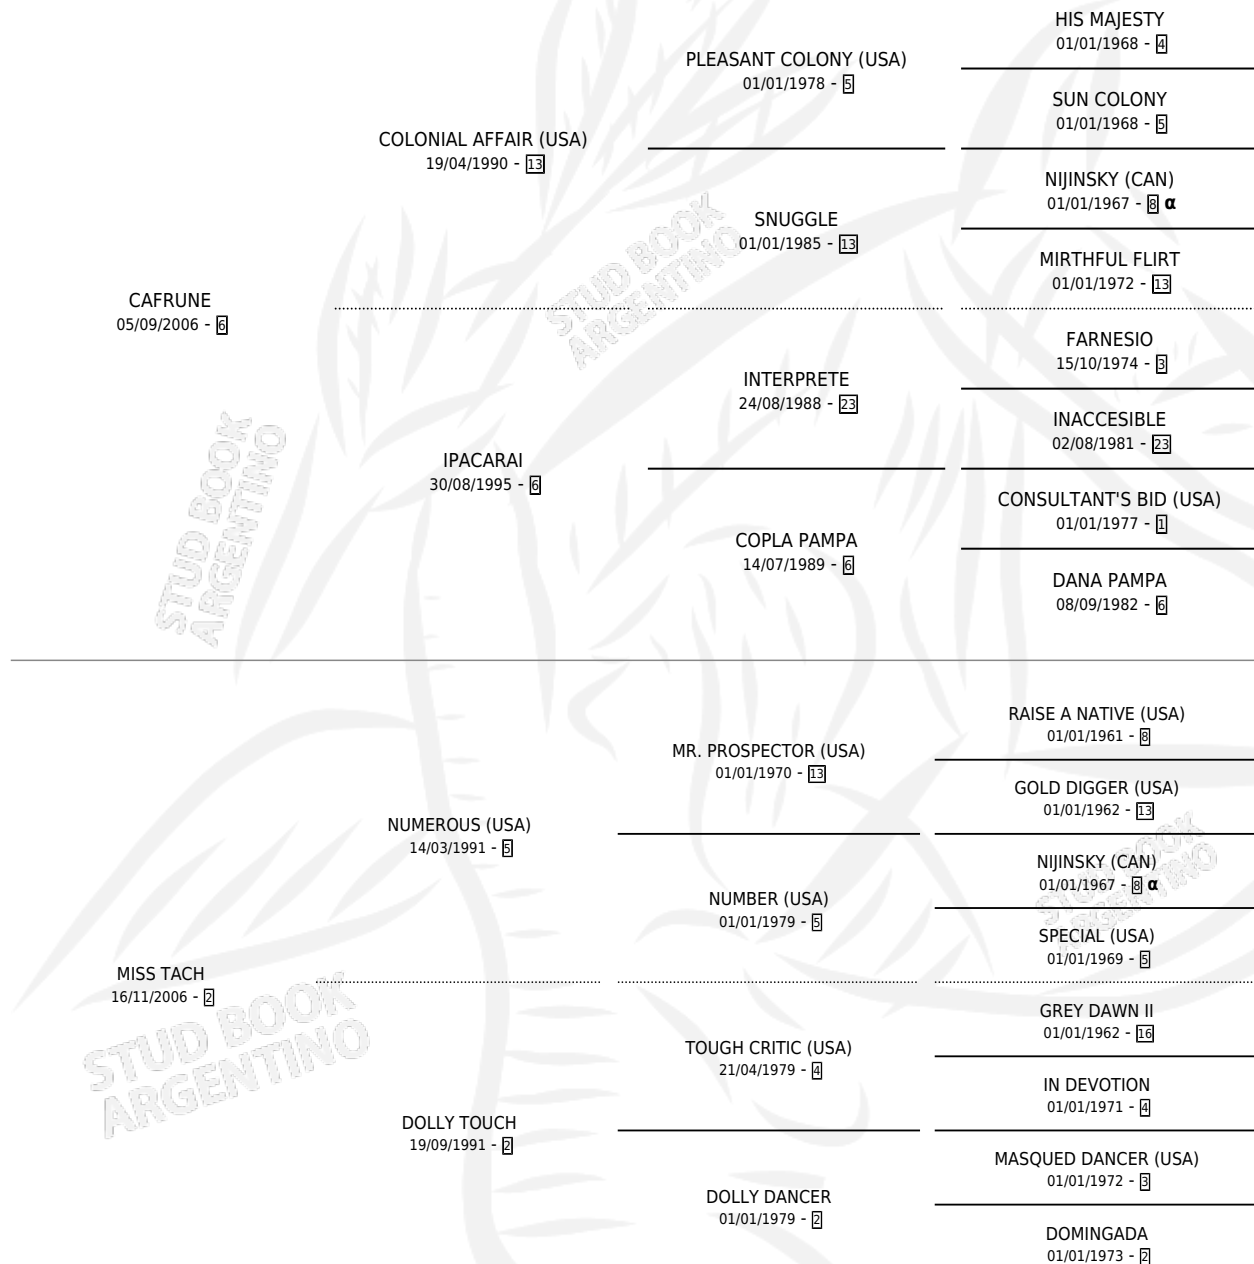

VIEJO COCO

por **CAFRUNE** y **MISS TACH** por **NUMEROUS (USA)**

Argentina · Macho · Zaino · SP · 05/11/2016
Familia 2-e · Volumen 42

ESTADO

TIPIFICACIÓN SANGUÍNEA	X
TIPIFICACIÓN POR ADN	✓
PASAPORTE	✓
IDENTIFICACIÓN POR MICROCHIP	✓
REPRODUCTOR	X

Lugar de nacimiento: Don Teo

Criador: Don Teo

PEDIGREE

INBREEDING : α

CAMPAÑA

Solo carreras oficiales de Argentina

POR EDAD

EDAD	CC	1°	2°	3°	4°	5°	NP	CLC	CLG	CLCG1	CLGG1	IMPORTE	GANANCIA / CC
3 AÑOS	3	0	0	0	1	0	2	0	0	0	0	\$20,000	\$6,667
4 AÑOS	11	1	2	0	1	1	6	0	0	0	0	\$283,400	\$25,764
5 AÑOS	13	0	0	1	1	0	11	0	0	0	0	\$76,960	\$5,920
6 AÑOS	14	0	0	1	1	1	11	0	0	0	0	\$235,680	\$16,834
TOTALES	41	1	2	2	4	2	30	0	0	0	0	\$616,040	\$15,025
%		2.4%	4.9%	4.9%	9.8%	4.9%	73.2%	0.0%	0.0%	0.0%	0.0%		