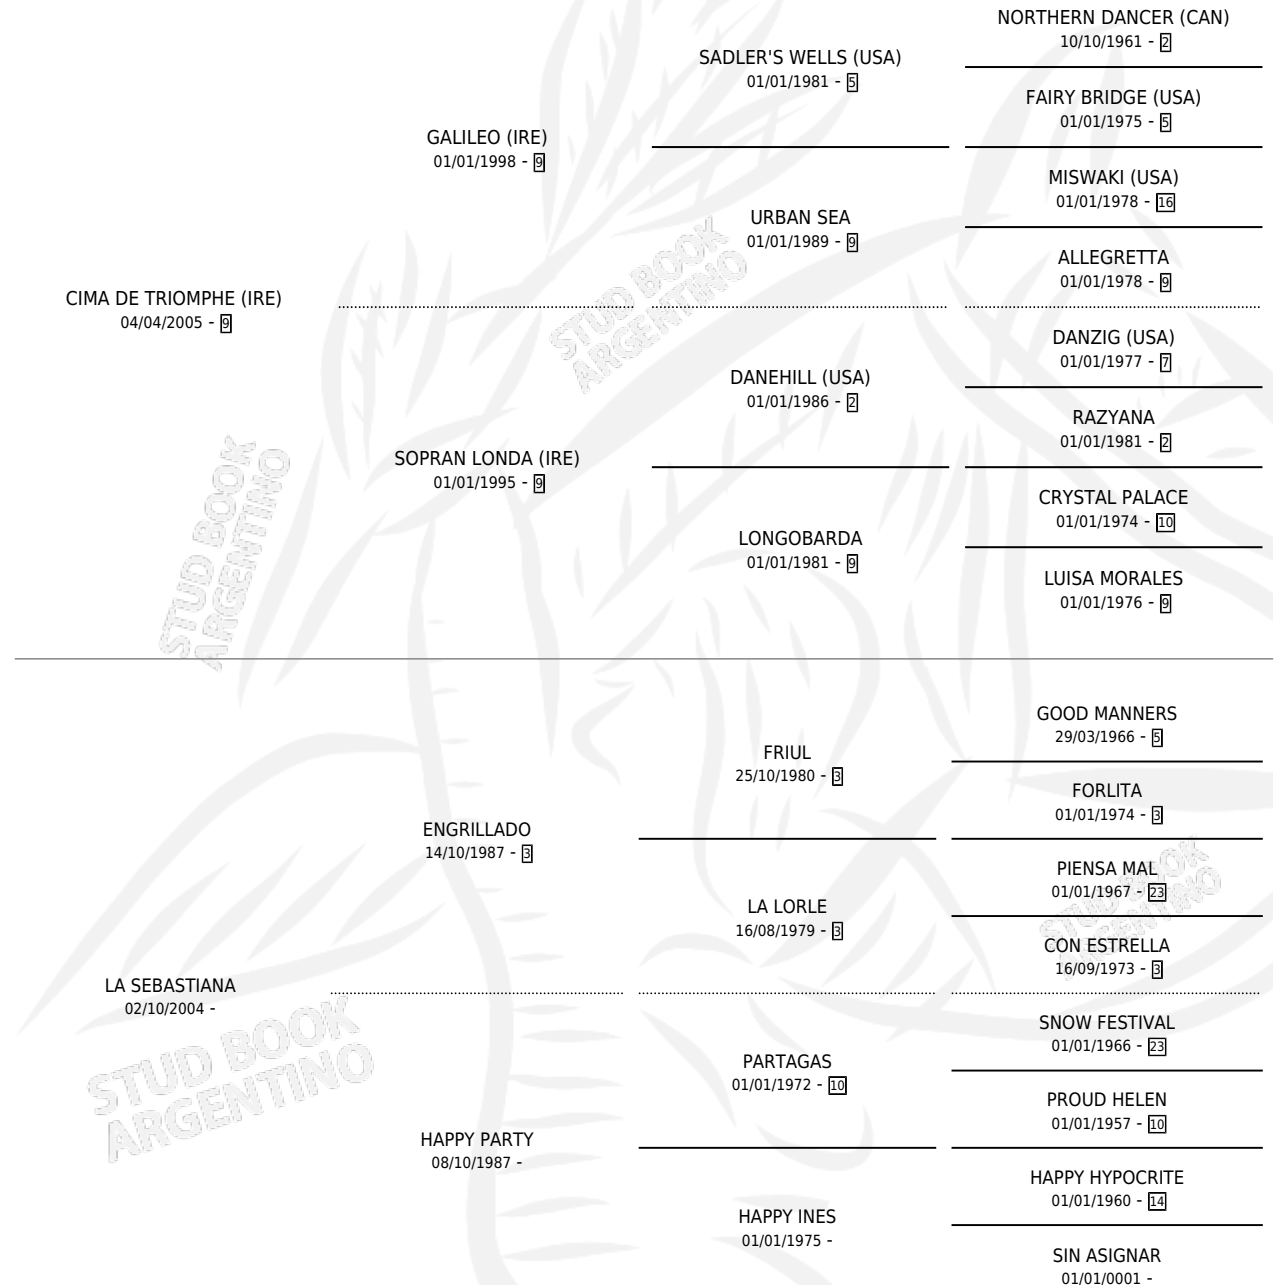

LA ENSOÑACION

por CIMA DE TRIOMPHE (IRE) y LA SEBASTIANA por ENGRILLADO

Argentina · Hembra · Tordillo · SP · 07/11/2016
Familia · Volumen 42

ESTADO

TIPIFICACIÓN SANGUÍNEA	X
TIPIFICACIÓN POR ADN	✓
PASAPORTE	✓
IDENTIFICACIÓN POR MICROCHIP	✓
REPRODUCTOR	X

Lugar de nacimiento: San Martin
Criador: San Martin

PEDIGREE

LA ENSOÑACION

Datos oficiales del Stud Book Argentino

Documento generado el 12/06/2026

studbook.org.ar