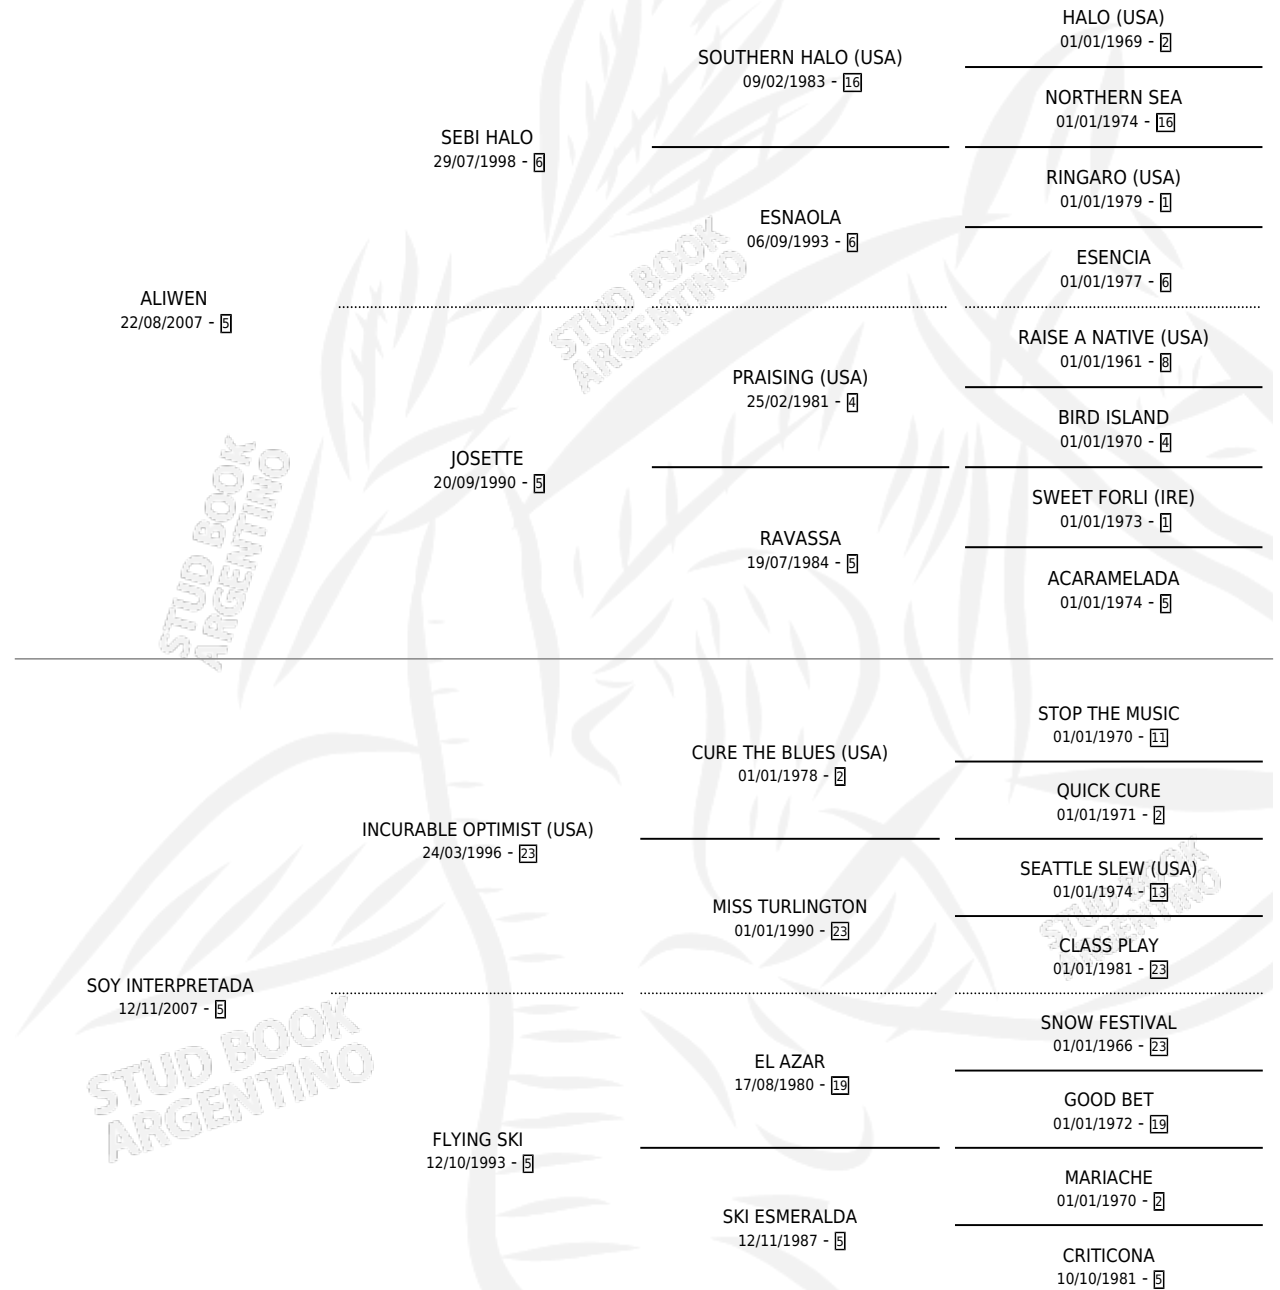

QUE TAL POTRA

por ALIWEN y SOY INTERPRETADA por INCURABLE OPTIMIST (USA)

Argentina · Hembra · Alazan · SP · 06/11/2016
Familia 5-h · Volumen 42

ESTADO

TIPIFICACIÓN SANGUÍNEA	X
TIPIFICACIÓN POR ADN	✓
PASAPORTE	✓
IDENTIFICACIÓN POR MICROCHIP	✓
REPRODUCTOR	X

Lugar de nacimiento: Los Educaditos

Criador: Los Educaditos

PEDIGREE

CAMPAÑA

Solo carreras oficiales de Argentina

POR EDAD

EDAD	CC	1°	2°	3°	4°	5°	NP	CLC	CLG	CLCG1	CLGG1	IMPORTE	GANANCIA / CC
2 AÑOS	1	0	0	0	0	0	1	0	0	0	0	\$0	\$0
3 AÑOS	2	0	0	0	1	0	1	0	0	0	0	\$20,000	\$10,000
4 AÑOS	1	0	0	0	0	0	1	0	0	0	0	\$0	\$0
TOTALES	4	0	0	0	1	0	3	0	0	0	0	\$20,000	\$5,000
%		0.0%	0.0%	0.0%	25.0%	0.0%	75.0%	0.0%	0.0%	0.0%	0.0%		