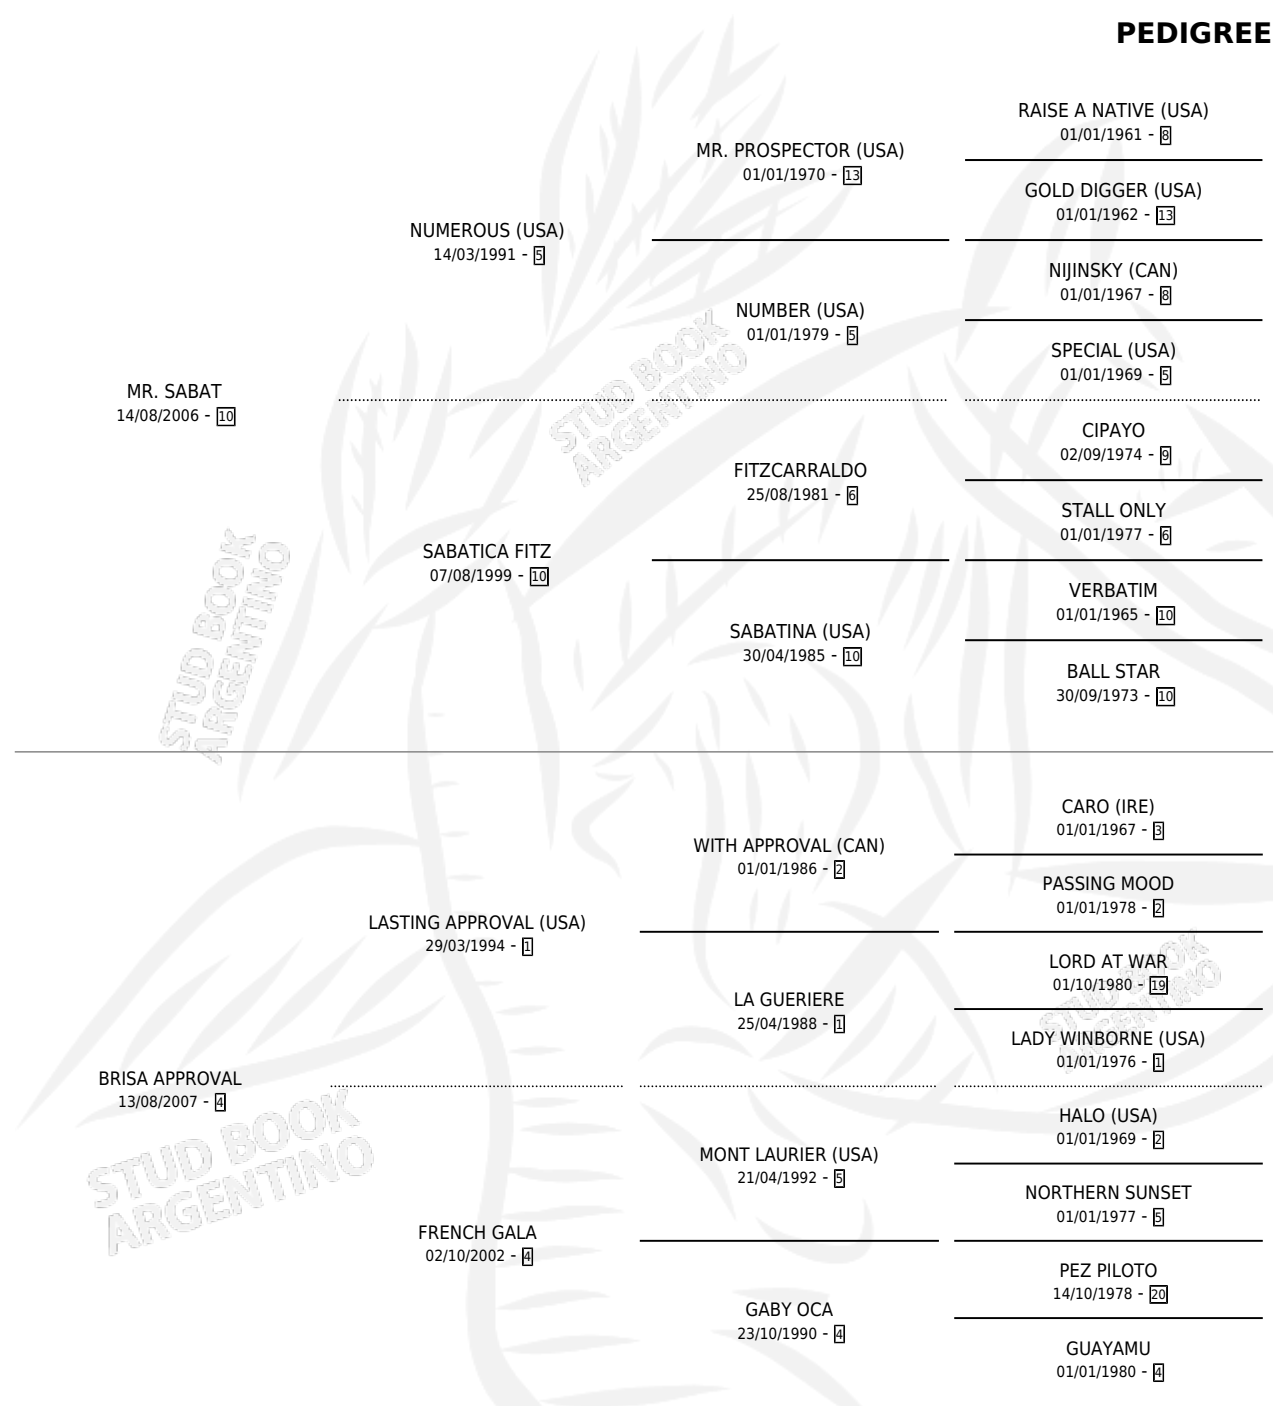

DIRTY HARRY

por **MR. SABAT** y **BRISA APPROVAL** por **LASTING APPROVAL (USA)**

Argentina · Macho · Alazan · SP · 30/10/2016
Familia 4-b · Volumen 42

ESTADO

TIPIFICACIÓN SANGUÍNEA	X
TIPIFICACIÓN POR ADN	✓
PASAPORTE	✓
IDENTIFICACIÓN POR MICROCHIP	✓
REPRODUCTOR	X

Lugar de nacimiento: Guer Aike
Criador: Cancela Mariano Cesar Javier

PEDIGREE