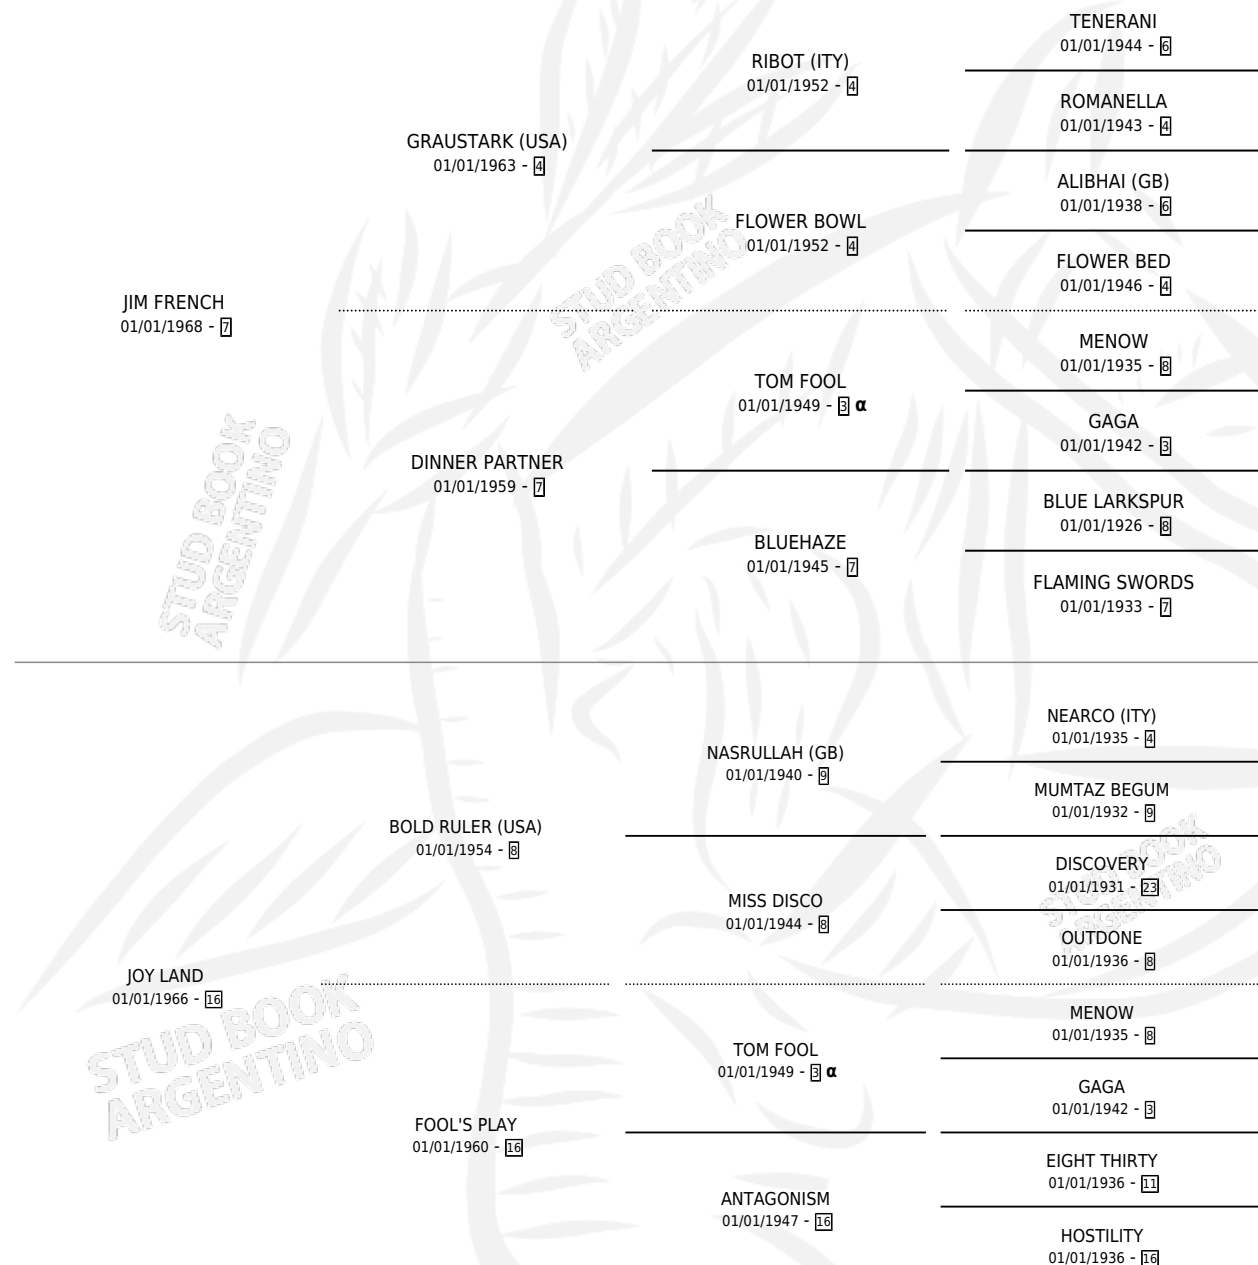

JICARILLA (FR)

por JIM FRENCH y JOY LAND por BOLD RULER (USA)

PEDIGREE

Francia · Hembra · Zaino Negro · SP · 01/01/1973
Familia 16-a · Volumen web

ESTADO

TIPIFICACIÓN SANGUÍNEA	X
TIPIFICACIÓN POR ADN	X
PASAPORTE	X
IDENTIFICACIÓN POR MICROCHIP	X
REPRODUCTOR	✓

Lugar de nacimiento: Francia
Criador: Extranjero

~

HIJOS

	MACHOS	HEMBRAS
4 NACIERON	3	1
2 CORRIERON	2	0
2 GANARON	2	0

1	0	0
GANADORES CL	GANADORES GR	GANADORES G1

INBREEDING : α

S

mientos 1 / Efectividad 20.00%

PADRILLO	PRODUCTO	CRIADOR	1ER SERVICIO	ÚLTIMO SERVICIO
CAPRICE DE DIEU	∅		11/08/1987	22/11/1987
JICARILLA (FR)	∅		15/11/1986	04/12/1986
MARIACHE	MASCARDI (M Z, 18/09/1986) MURIÓ EL 15/04/2010.	ASOCIACION COOPERATIVA DE CRIADORES DE CABALLOS DE CARRERA	07/08/1985	29/09/1985
SAUBON TROLOPE (USA)	∅			
DALRY (GB)	∅			