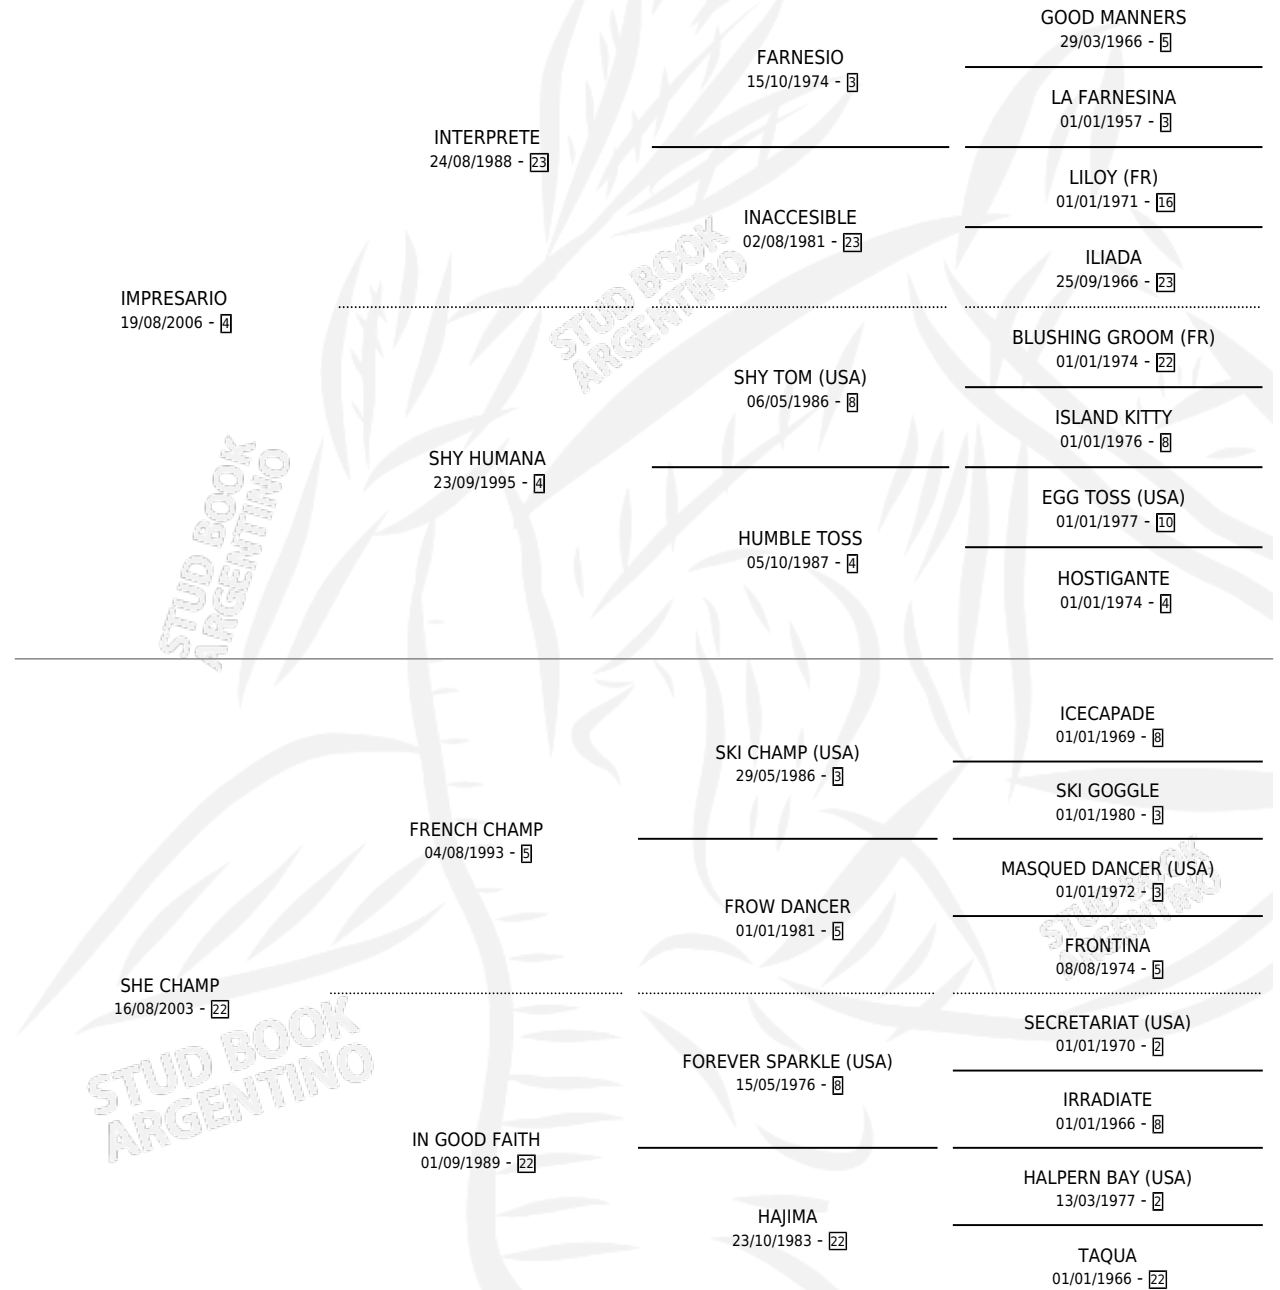

EMPRESARIADA

por IMPRESARIO y SHE CHAMP por FRENCH CHAMP

Argentina · Hembra · Zaino · SP · 14/11/2016
Familia 22-a · Volumen 42

ESTADO

TIPIFICACIÓN SANGUÍNEA	X
TIPIFICACIÓN POR ADN	X
PASAPORTE	X
IDENTIFICACIÓN POR MICROCHIP	X
REPRODUCTOR	X

Lugar de nacimiento: Fierro Y Cruz
Criador: Aparicio Candina Gonzalo Dario

PEDIGREE

EMPRESARIADA

Datos oficiales del Stud Book Argentino

Documento generado el 01/05/2026

studbook.org.ar