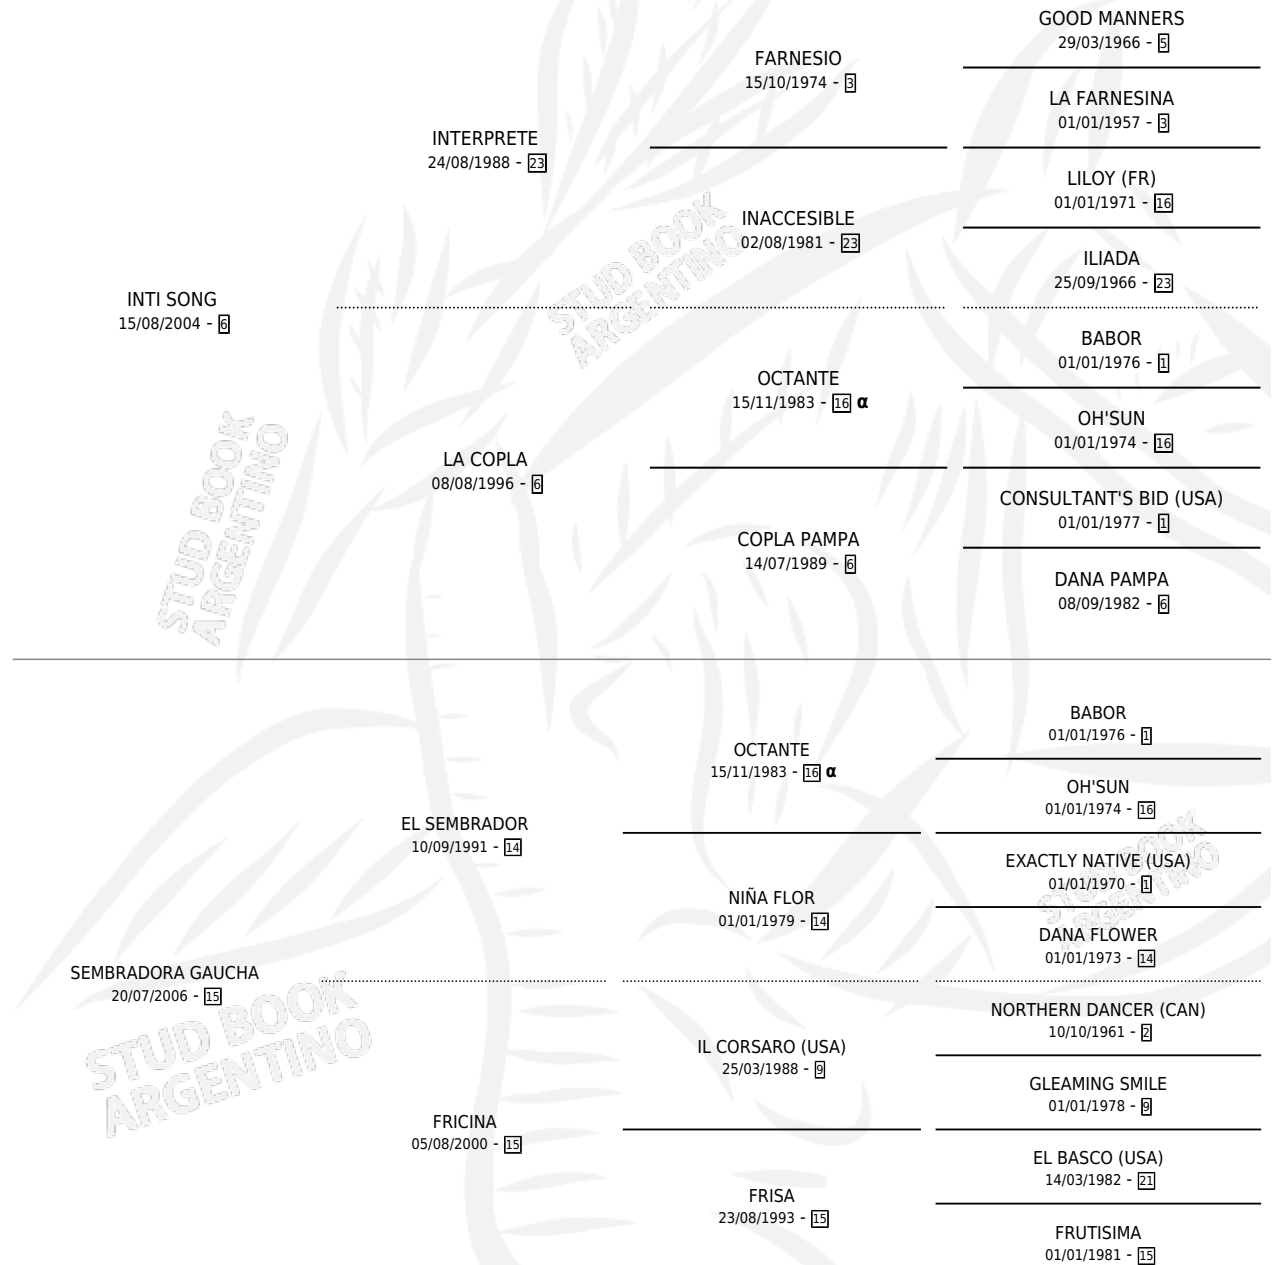

MILAGROSA INTI

por INTI SONG y SEMBRADORA GAUCHA por EL SEMBRADOR

Argentina · Hembra · Alazan · SP · 03/11/2016
Familia 15-d · Volumen 42

ESTADO

TIPIFICACIÓN SANGUÍNEA	X
TIPIFICACIÓN POR ADN	X
PASAPORTE	X
IDENTIFICACIÓN POR MICROCHIP	X
REPRODUCTOR	X

Lugar de nacimiento: Don Luis Toro
Criador: Garcia Sergio y Outon Pablo Damian

PEDIGREE

INBREEDING : α

MILAGROSA INTI

Datos oficiales del Stud Book Argentino

Documento generado el 12/05/2026

studbook.org.ar