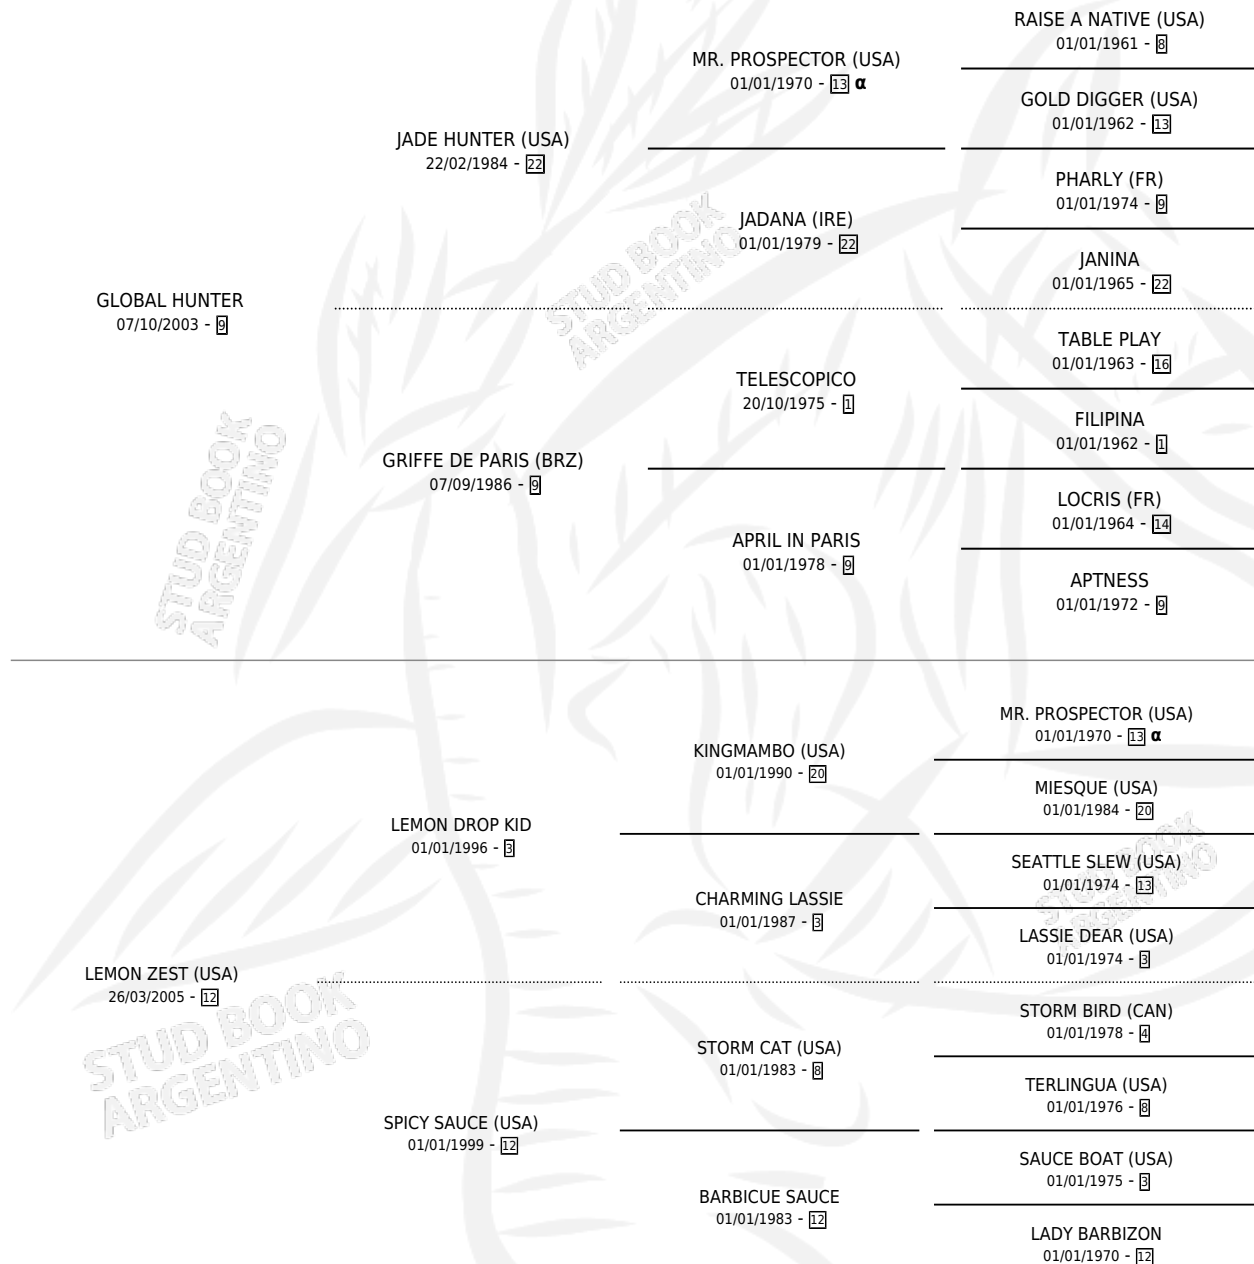

LEAL CHICA

por GLOBAL HUNTER y LEMON ZEST (USA) por LEMON
DROP KID

Argentina · Hembra · Zaino · SP · 09/11/2016
Familia 12-d · Volumen 42

ESTADO

TIPIFICACIÓN SANGUÍNEA	X
TIPIFICACIÓN POR ADN	✓
PASAPORTE	✓
IDENTIFICACIÓN POR MICROCHIP	✓
REPRODUCTOR	X

Lugar de nacimiento: Blanca Chica
Criador: Blanca Chica

PEDIGREE

INBREEDING : α