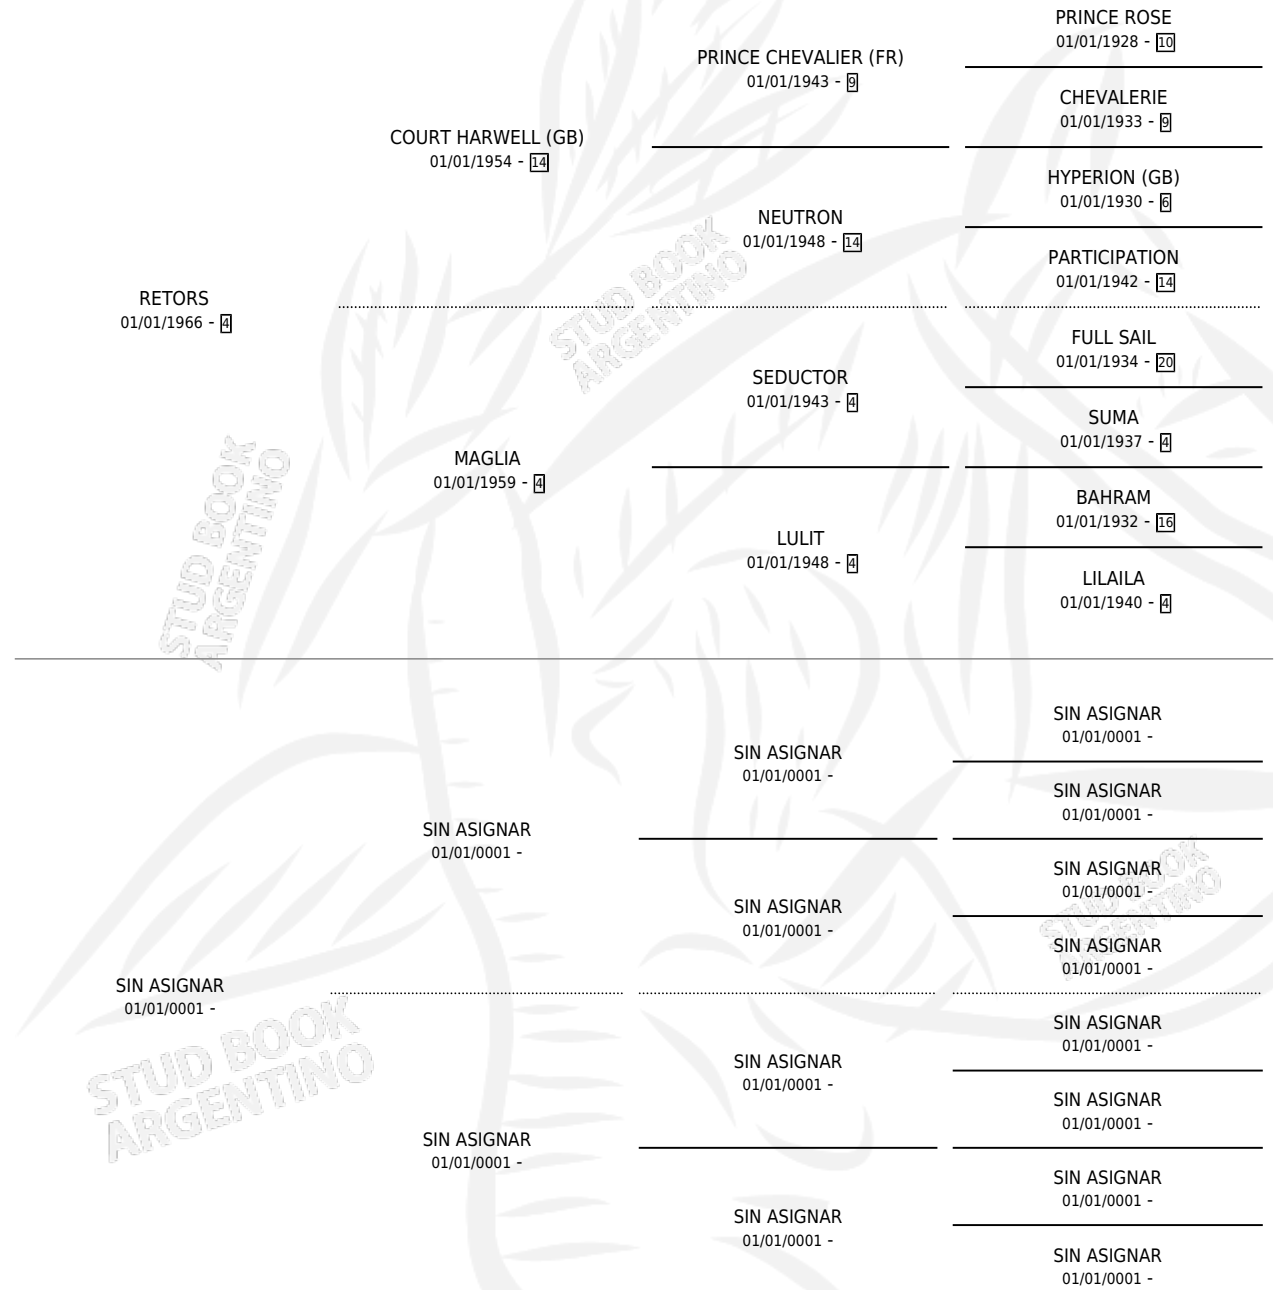

INFULE

por **RETORS** y **SIN ASIGNAR** por **SIN ASIGNAR**

Argentina · Hembra · Alazan · SP · 01/01/1976
Familia · Volumen 29

ESTADO

TIPIFICACIÓN SANGUÍNEA	X
TIPIFICACIÓN POR ADN	X
PASAPORTE	X
IDENTIFICACIÓN POR MICROCHIP	X
REPRODUCTOR	✓

Lugar de nacimiento: Campo particular

Criador: Monte Grande

PEDIGREE

S

mientos 0 / Efectividad 0.00%

PADRILLO	PRODUCTO	CRIADOR	1ER SERVICIO	ÚLTIMO SERVICIO
MALEVITO BLUFF	∅		29/10/1988	31/10/1988
MALEVITO BLUFF	∅		18/11/1987	07/12/1987
THE PLOT	∅		05/12/1986	08/12/1986
THE PLOT	∅		21/08/1985	17/10/1985
QUEBRACHALES	∅			
NEWBERY	∅			