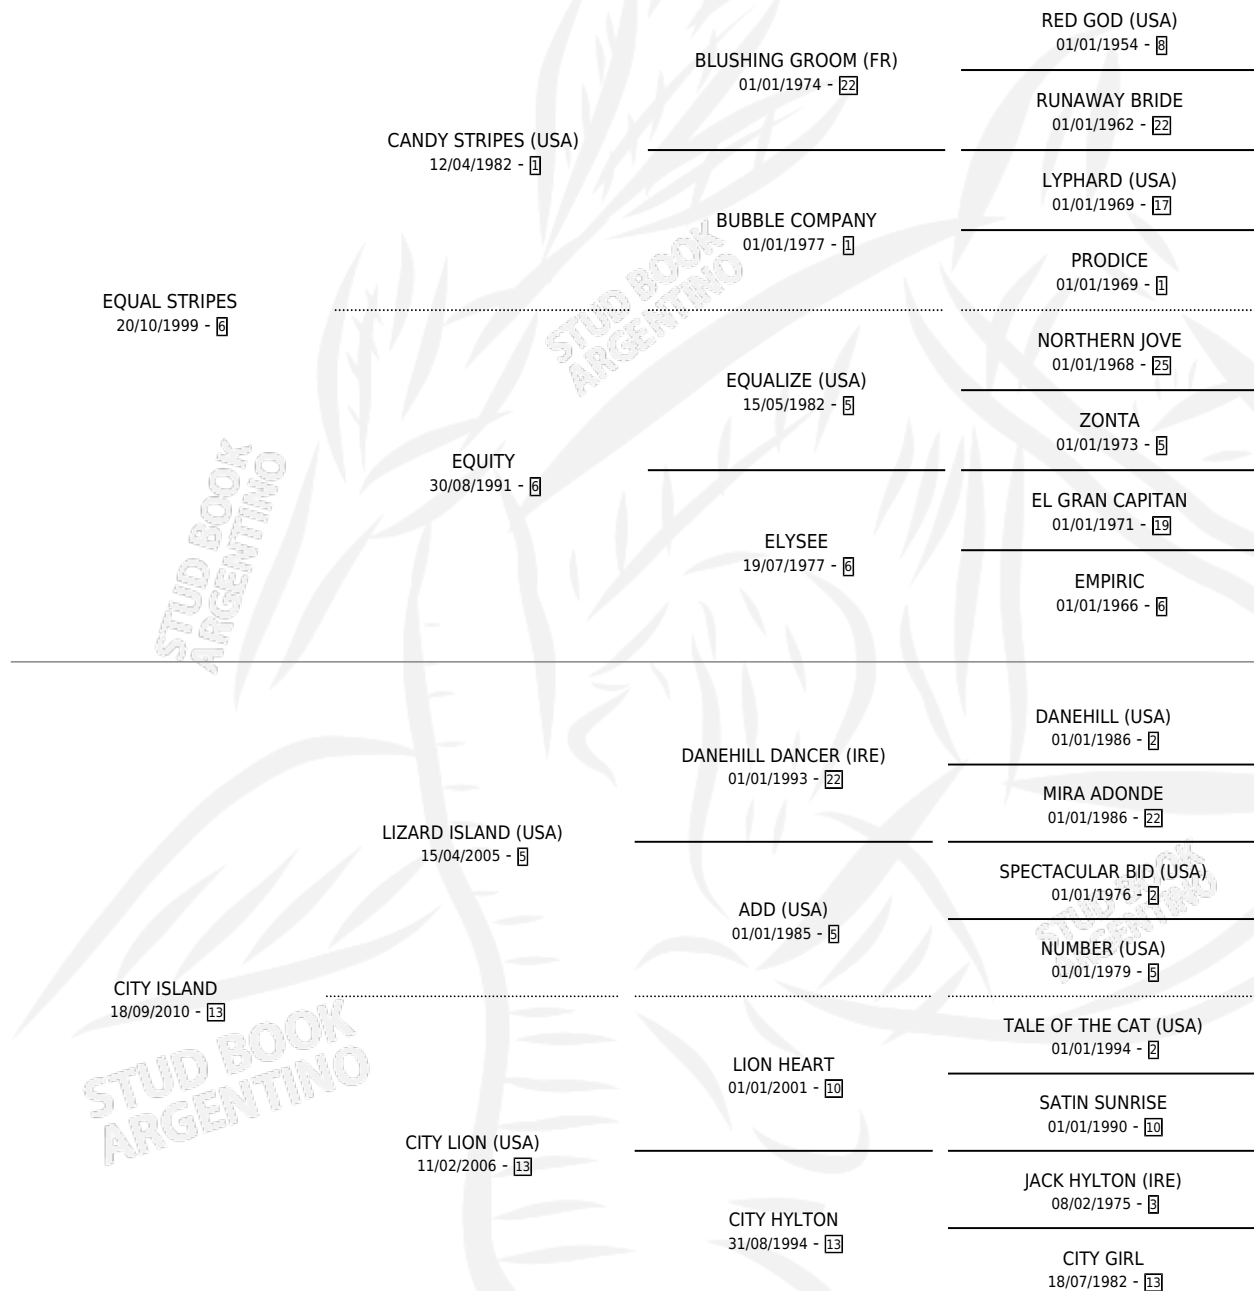

EQUAL ISLAND

por **EQUAL STRIPES** y **CITY ISLAND** por **LIZARD ISLAND**
(USA)

Argentina · Macho · Alazan · SP · 07/11/2016
Familia 13-c · Volumen 42

ESTADO

TIPIFICACIÓN SANGUÍNEA	X
TIPIFICACIÓN POR ADN	✓
PASAPORTE	✓
IDENTIFICACIÓN POR MICROCHIP	✓
REPRODUCTOR	X

Lugar de nacimiento: Estancia la Josefina

Criador: Estancia la Josefina

PEDIGREE

CAMPAÑA

Solo carreras oficiales de Argentina

POR EDAD

EDAD	CC	1°	2°	3°	4°	5°	NP	CLC	CLG	CLCG1	CLGG1	IMPORTE	GANANCIA / CC
5 AÑOS	1	1	0	0	0	0	0	0	0	0	0	\$238,000	\$238,000
TOTALES	1	1	0	0	0	0	0	0	0	0	0	\$238,000	\$238,000
%		100%	0.0%	0.0%	0.0%	0.0%	0.0%	0.0%	0.0%	0.0%	0.0%		