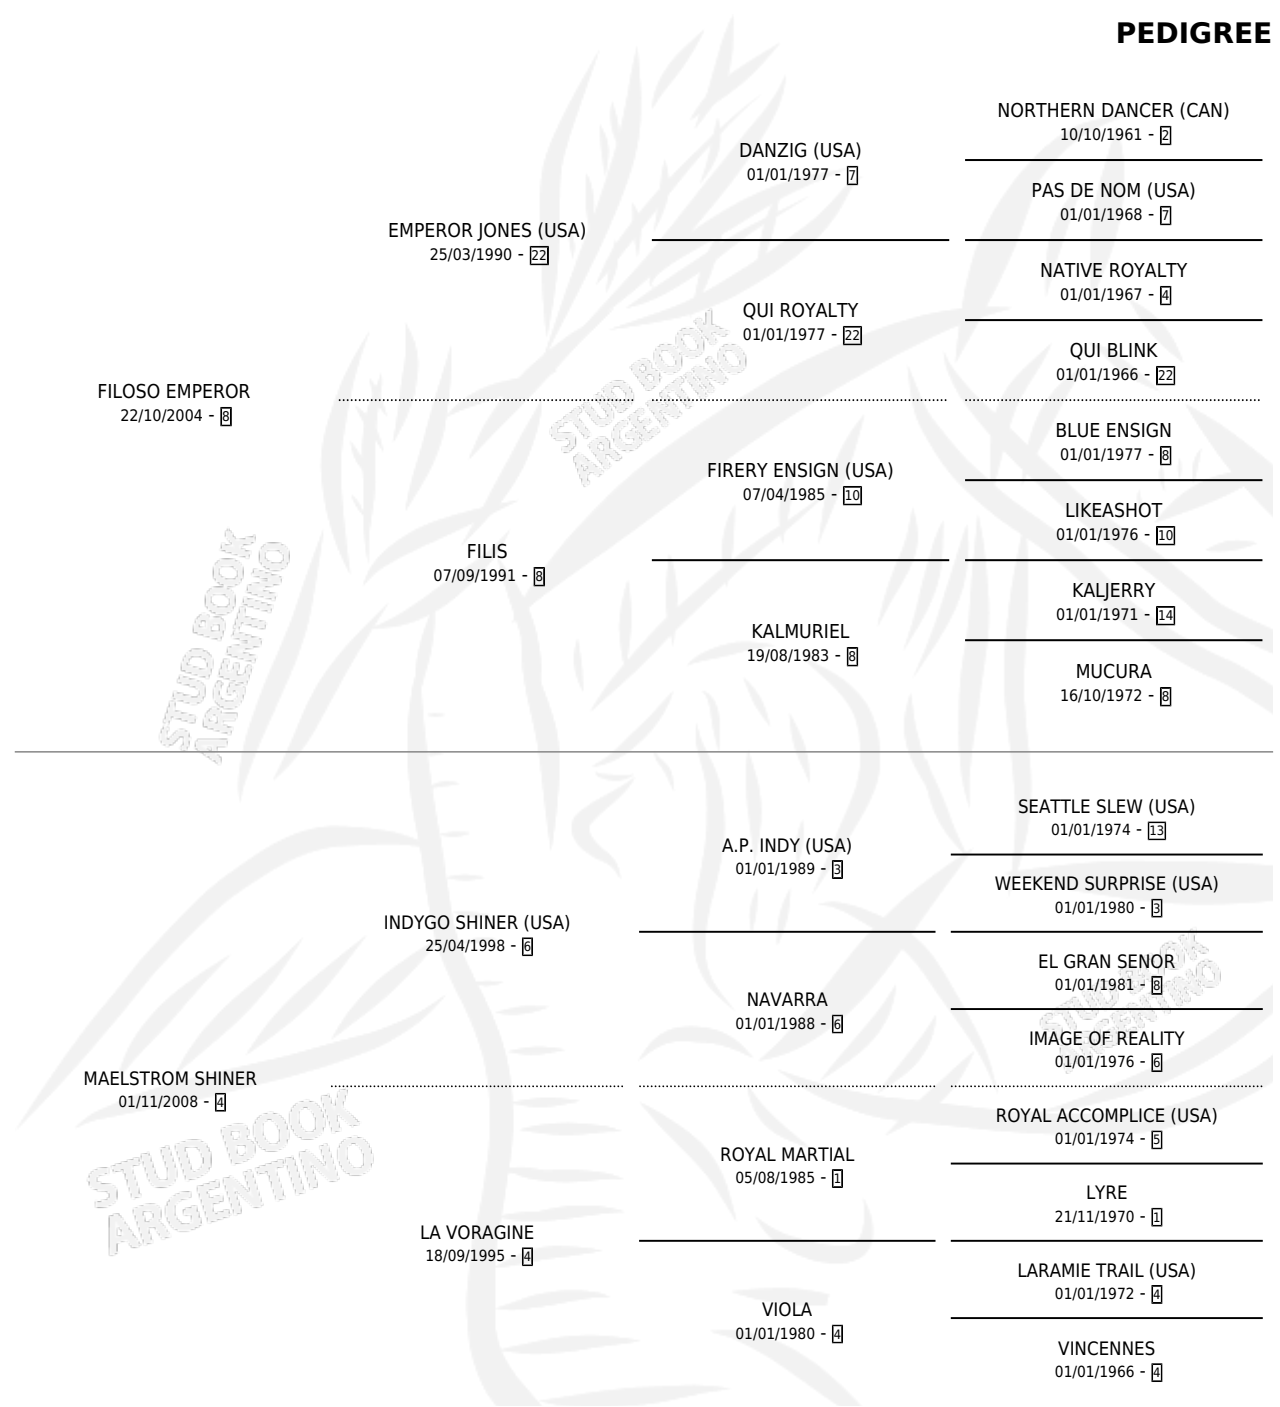

ALWAYS READY

por **FILOSO EMPEROR** y **MAELSTROM SHINER** por
INDYGO SHINER (USA)

Argentina · Macho · Zaino · SP · 05/11/2016
Familia 4-I · Volumen 42

ESTADO

TIPIFICACIÓN SANGUÍNEA	X
TIPIFICACIÓN POR ADN	✓
PASAPORTE	✓
IDENTIFICACIÓN POR MICROCHIP	✓
REPRODUCTOR	X

Lugar de nacimiento: Los Desagues

Criador: Los Desagues

PEDIGREE

CAMPAÑA

Solo carreras oficiales de Argentina

POR EDAD

EDAD	CC	1°	2°	3°	4°	5°	NP	CLC	CLG	CLCG1	CLGG1	IMPORTE	GANANCIA / CC
3 AÑOS	1	0	0	0	0	1	0	0	0	0	0	\$10,000	\$10,000
4 AÑOS	5	1	1	1	0	0	2	2	0	1	0	\$251,050	\$50,210
TOTALES	6	1	1	1	0	1	2	2	0	1	0	\$261,050	\$43,508
%		16.7%	16.7%	16.7%	0.0%	16.7%	33.3%	33.3%	0.0%	50.0%	0.0%		