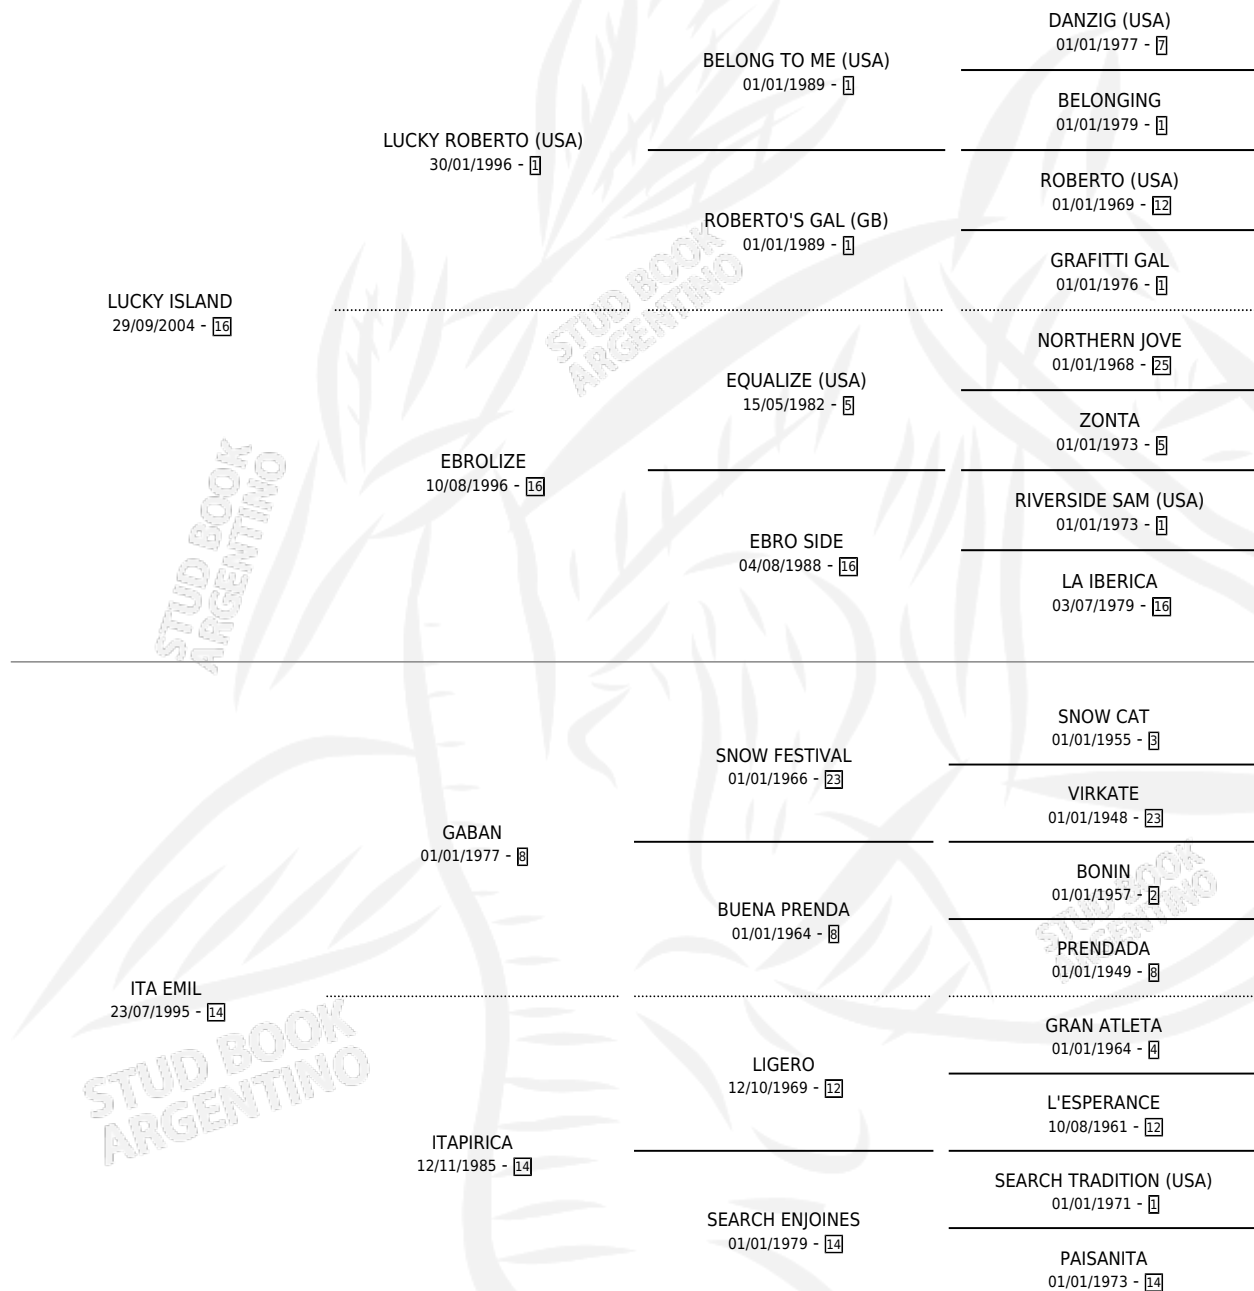

LUZ ABUELO

por LUCKY ISLAND y ITA EMIL por GABAN

Argentina · Macho · Zaino · SP · 21/11/2016
Familia 14 · Volumen 42

ESTADO

TIPIFICACIÓN SANGUÍNEA	X
TIPIFICACIÓN POR ADN	✓
PASAPORTE	✓
IDENTIFICACIÓN POR MICROCHIP	✓
REPRODUCTOR	X

Lugar de nacimiento: Alborada
Criador: Barale Enrique

PEDIGREE

CAMPAÑA

Solo carreras oficiales de Argentina

POR EDAD

EDAD	CC	1°	2°	3°	4°	5°	NP	CLC	CLG	CLCG1	CLGG1	IMPORTE	GANANCIA / CC
3 AÑOS	1	0	0	0	0	0	1	0	0	0	0	\$0	\$0
TOTALES	1	0	0	0	0	0	1	0	0	0	0	\$0	\$0
%		0.0%	0.0%	0.0%	0.0%	0.0%	100%	0.0%	0.0%	0.0%	0.0%		