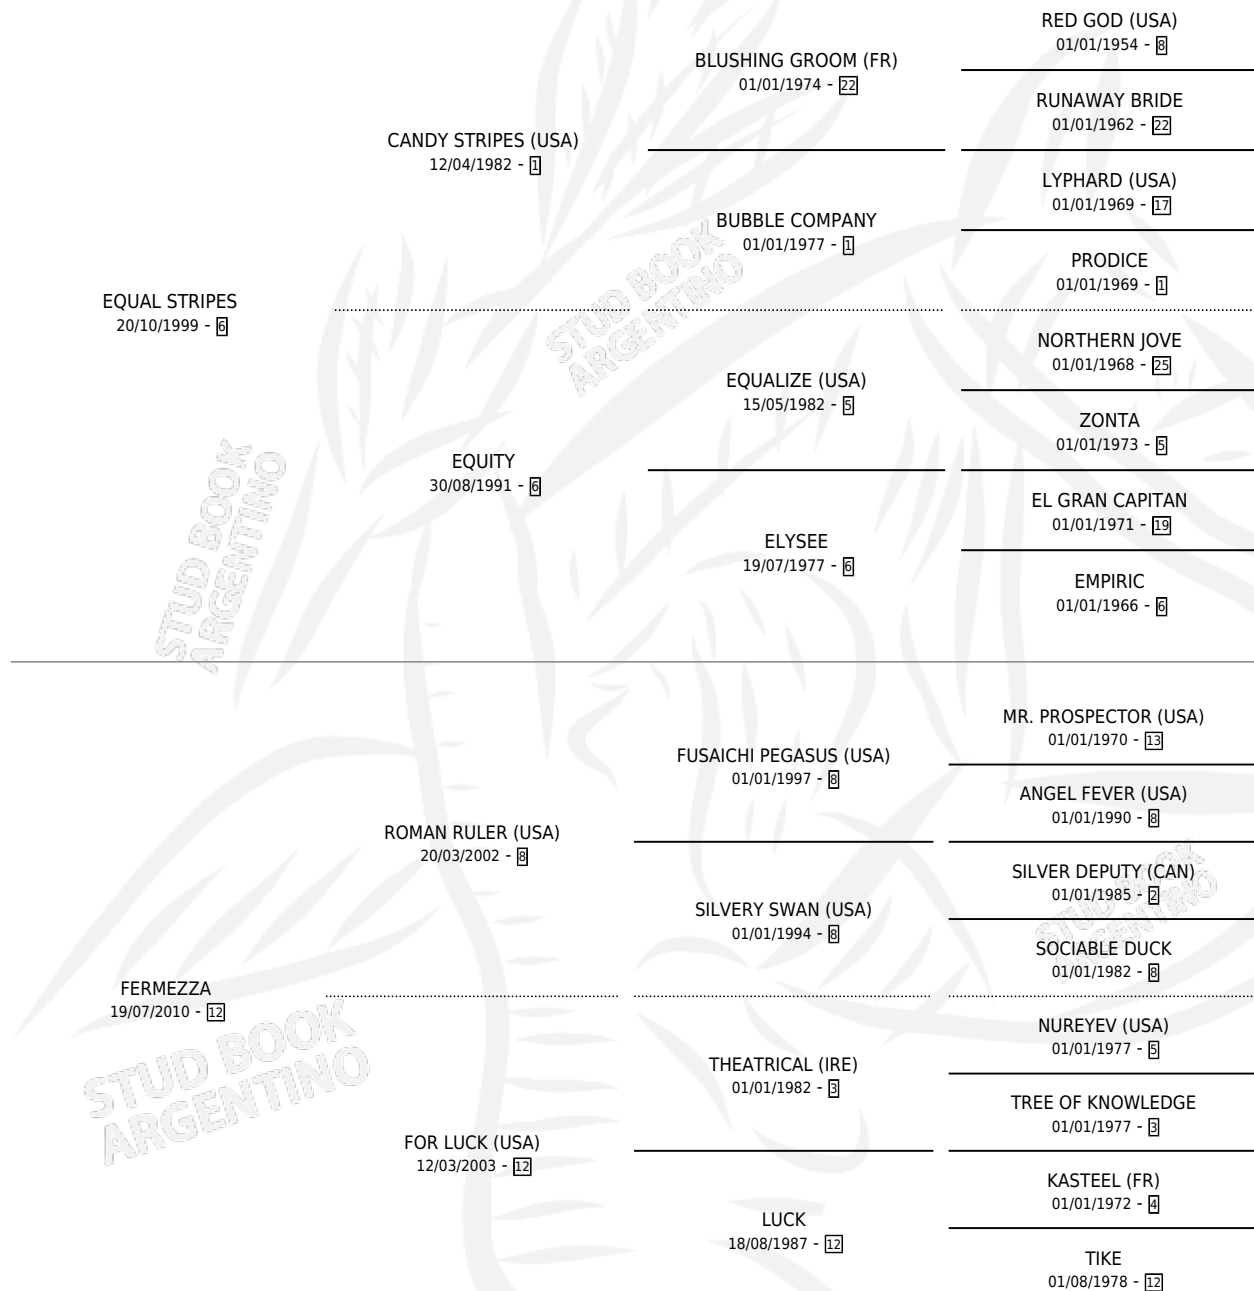

ROMANA STRIPES

por **EQUAL STRIPES** y **FERMEZZA** por **ROMAN RULER** (USA)

Argentina · Hembra · Zaino · SP · 31/10/2016
Familia 12-d · Volumen 42

ESTADO

TIPIFICACIÓN SANGUÍNEA	X
TIPIFICACIÓN POR ADN	✓
PASAPORTE	✓
IDENTIFICACIÓN POR MICROCHIP	✓
REPRODUCTOR	✓

Lugar de nacimiento: Estancia la Josefina

Criador: Estancia la Josefina

~

HIJOS

	MACHOS	HEMBRAS
3 NACIERON	1	2
SIN ACTUACIONES		

PEDIGREE

CAMPAÑA

Solo carreras oficiales de Argentina