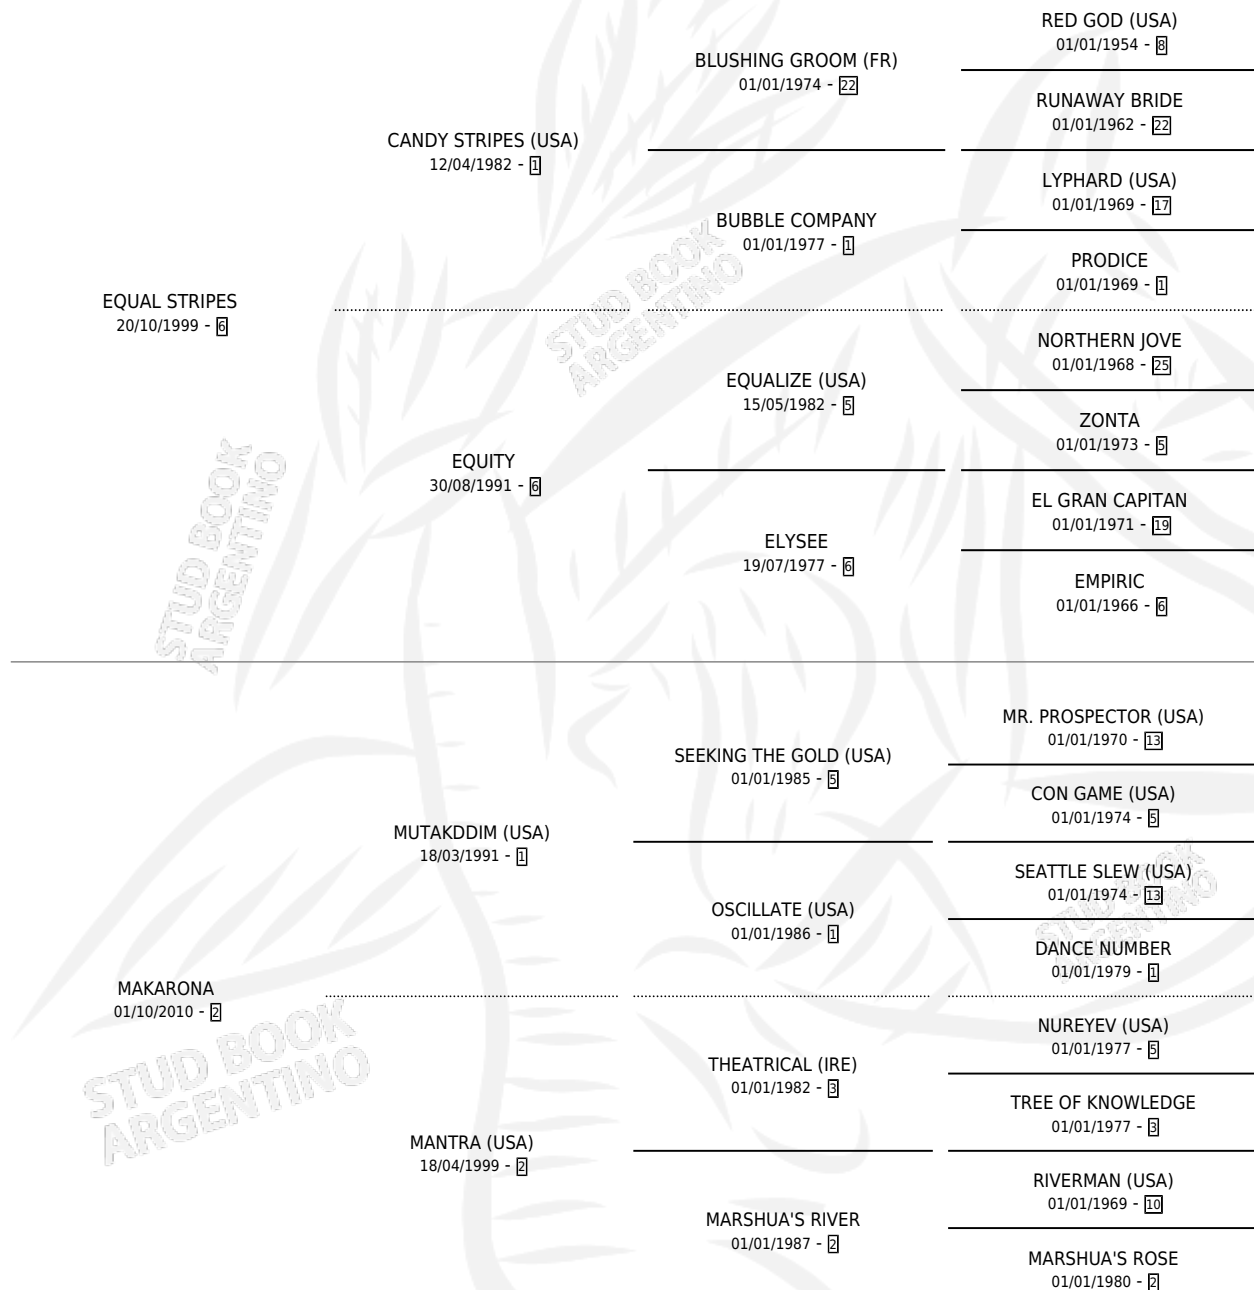

EQUAL MAC ARTHUR

por **EQUAL STRIPES** y **MAKARONA** por **MUTAKDDIM**
(USA)

Argentina · Macho · Alazan · SP · 19/10/2016
Familia 2-n · Volumen 42

ESTADO

TIPIFICACIÓN SANGUÍNEA	X
TIPIFICACIÓN POR ADN	X
PASAPORTE	X
IDENTIFICACIÓN POR MICROCHIP	X
REPRODUCTOR	X

Lugar de nacimiento: Estancia la Josefina

Criador: Estancia la Josefina

PEDIGREE

EQUAL MAC ARTHUR

Datos oficiales del Stud Book Argentino

Documento generado el 05/05/2026

studbook.org.ar