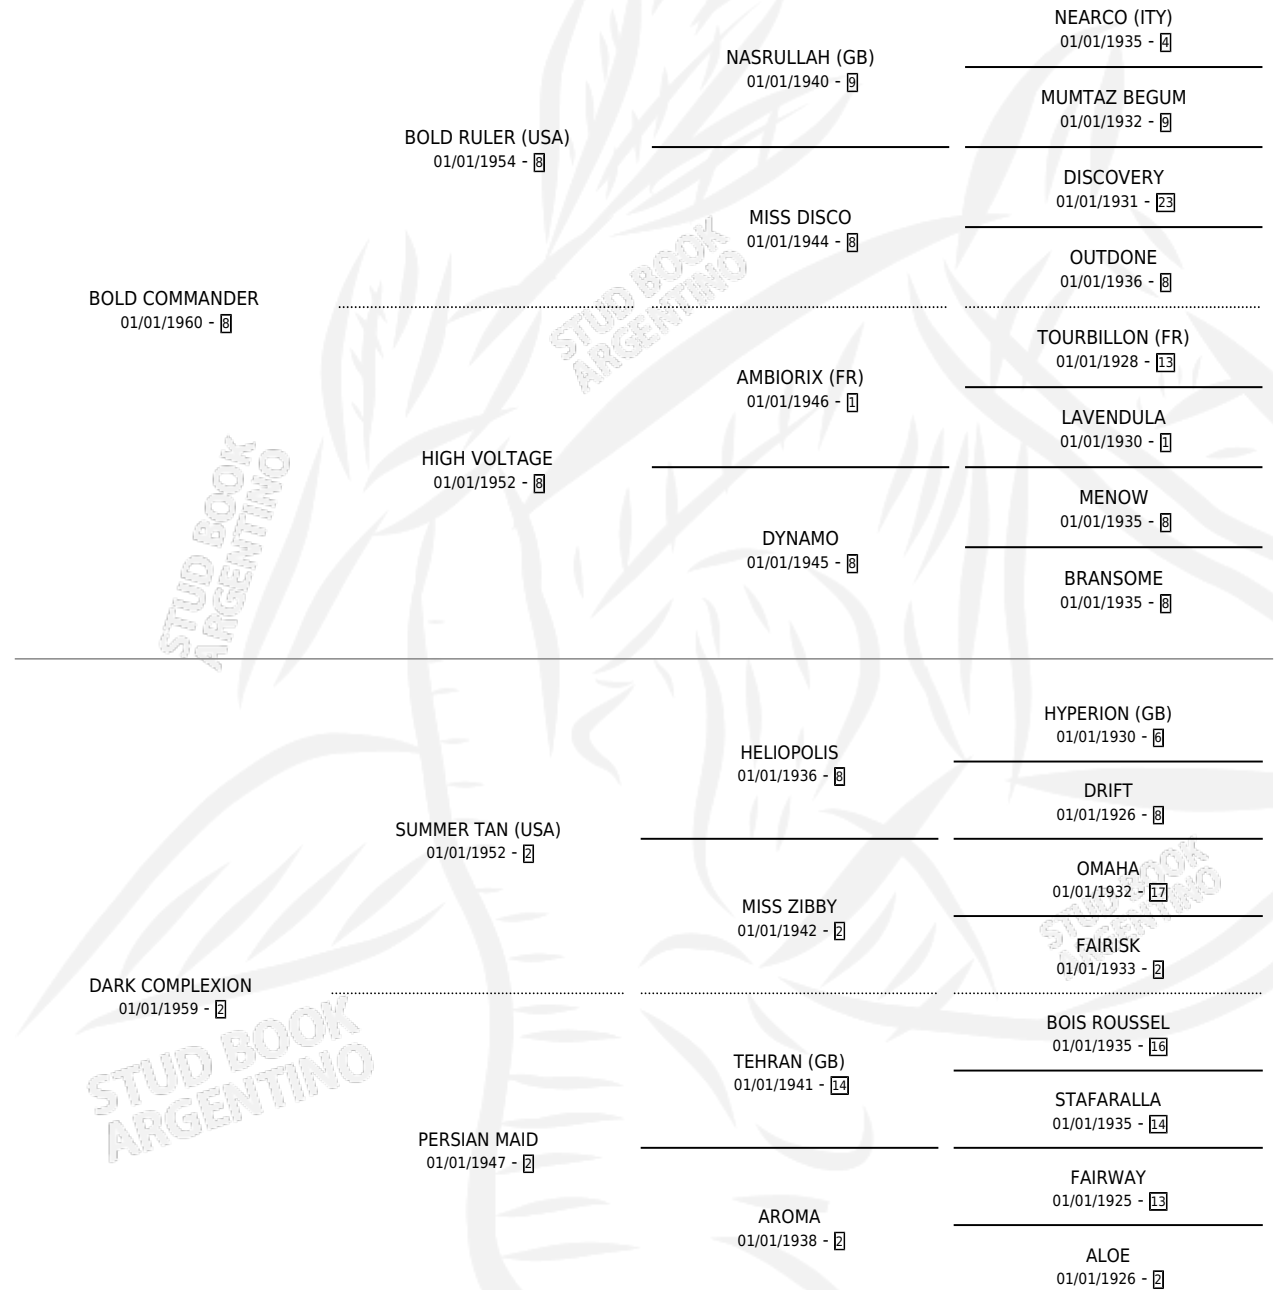

MISS BUMIPUTRA (USA)

por **BOLD COMMANDER** y **DARK COMPLEXION** por **SUMMER TAN (USA)**

Estados Unidos · Hembra · Alazan · SP · 01/01/1973
Familia 2-f · Volumen web

ESTADO

TIPIFICACIÓN SANGUÍNEA	X
TIPIFICACIÓN POR ADN	X
PASAPORTE	X
IDENTIFICACIÓN POR MICROCHIP	X
REPRODUCTOR	✓

Lugar de nacimiento: Estados Unidos

Criador: Extranjero

~

HIJOS

	MACHOS	HEMBRAS
7 NACIERON	3	4
4 CORRIERON	2	2
4 GANARON	2	2

2	2	1
GANADORES CL	GANADORES GR	GANADORES G1

PEDIGREE

S

mientos 2 / Efectividad 50.00%

PADRILLO	PRODUCTO	CRIADOR	1ER SERVICIO	ÚLTIMO SERVICIO
SALT MARSH (USA)	∅		21/08/1986	05/12/1986
MISS BUMIPUTRA (USA)				
BOLD TORLI (USA)	∅		26/09/1985	27/10/1985
Datos oficiales del Stud Book Argentino				
HALPERN BAY (USA)	BUMI BAY (M ZC, 29/09/1984)	SIN DATO		
FARMER	MISTER JULIO (M A, 17/09/1985)	SANTA MARIA DE ARARAS		
studbook.org.ar				