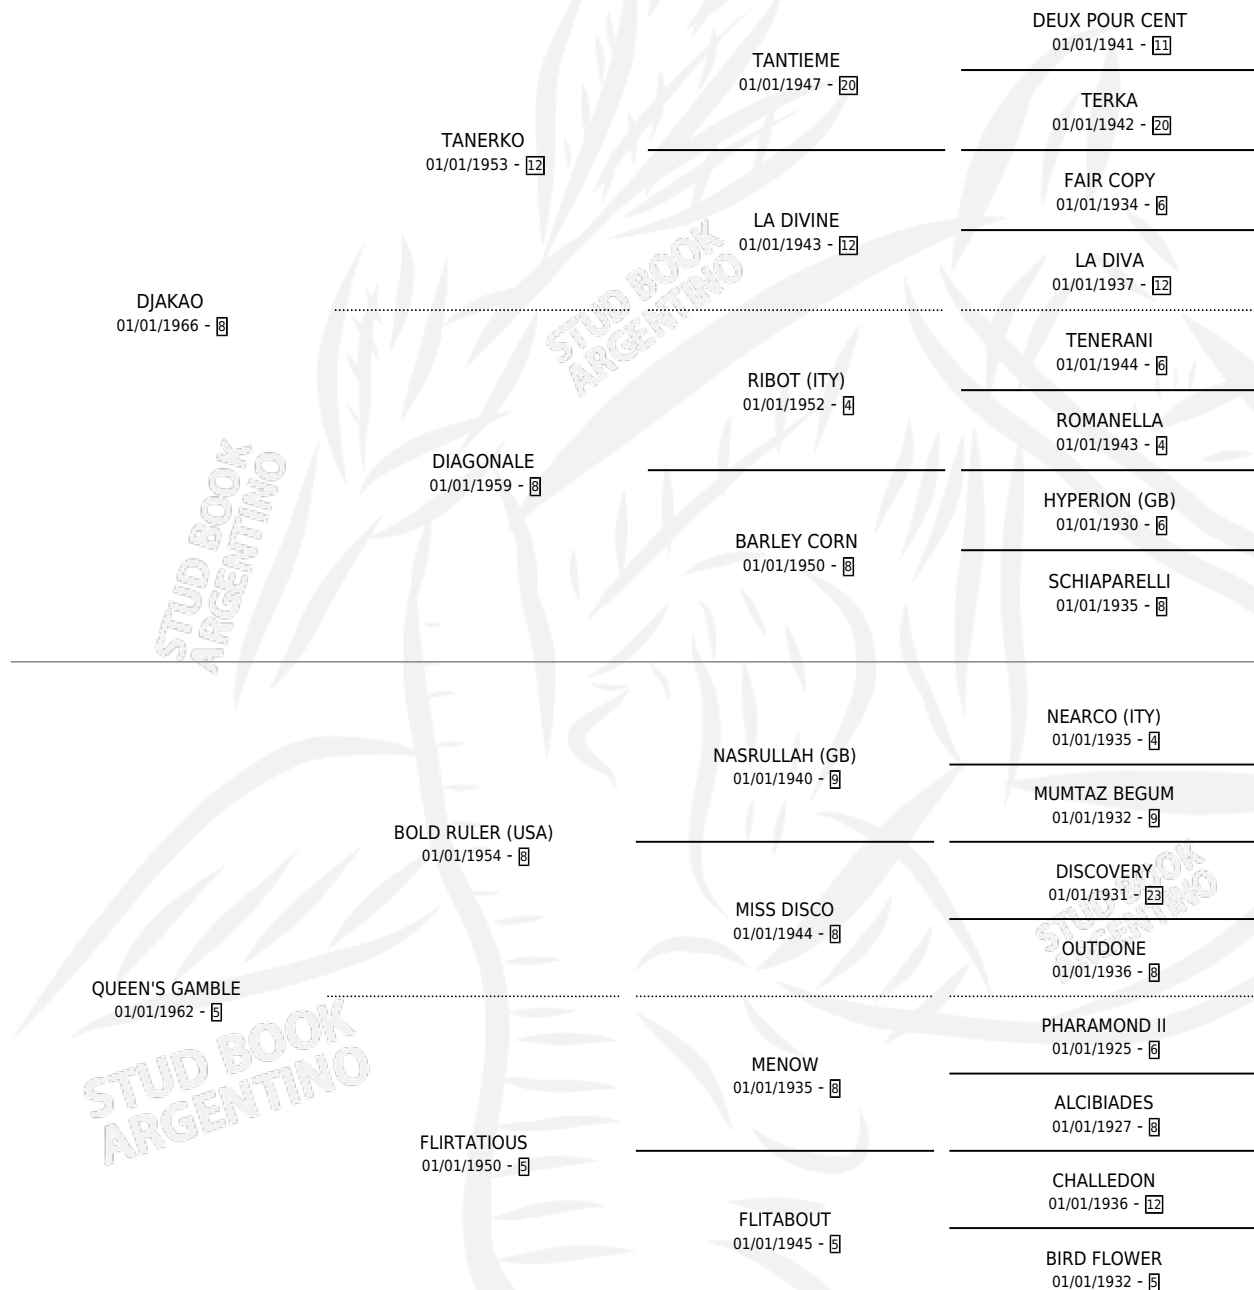

PRINCESSE GAMBLE (FR)

por DJAKAO y QUEEN'S GAMBLE por BOLD RULER (USA)

Francia · Hembra · Zaino · SP · 01/01/1973
Familia 5-c · Volumen web

ESTADO

TIPIFICACIÓN SANGUÍNEA	X
TIPIFICACIÓN POR ADN	X
PASAPORTE	X
IDENTIFICACIÓN POR MICROCHIP	X
REPRODUCTOR	✓

Lugar de nacimiento: Francia
Criador: Extranjero

~

HIJOS

	MACHOS	HEMBRAS
11 NACIERON	5	6
4 CORRIERON	3	1
4 GANARON	3	1
0 GANADORES CL	0 GANADORES GR	0 GANADORES G1

PEDIGREE

S

mientos 4 / Efectividad 50.00%

PADRILLO	PRODUCTO	CRIADOR	1ER SERVICIO	ÚLTIMO SERVICIO
FITZCARRALDO	∅		12/08/1990	12/08/1990
PRINCESSE GAMBLE (FR)				
BIG PLAY (USA)	∅		20/10/1989	18/11/1989
Datos oficiales del Stud Book Argentino				
BIG PLAY (USA)	∅		09/11/1988	09/11/1988
Documento generado el 06/05/2026				
MANGUIN (USA) studbook.org.ar	BIDIBI (H Z, 12/10/1988) •MURIÓ EL 14/10/1994•	COMALAL	05/11/1987	05/11/1987
CAMBREMONT (FR)	JUNOT (M ZC, 16/10/1987)	SIN DATO	29/10/1986	08/11/1986
CAMBREMONT (FR)	YOU GAMBLE (M Z, 08/09/1986)	MIRANDA LUIS ALBERTO	08/08/1985	25/09/1985
HALPERN BAY (USA)	PRIMBLE (H Z, 27/07/1984) •MURIÓ EL 01/11/1995•	ALBORADA		
KEATS	∅			