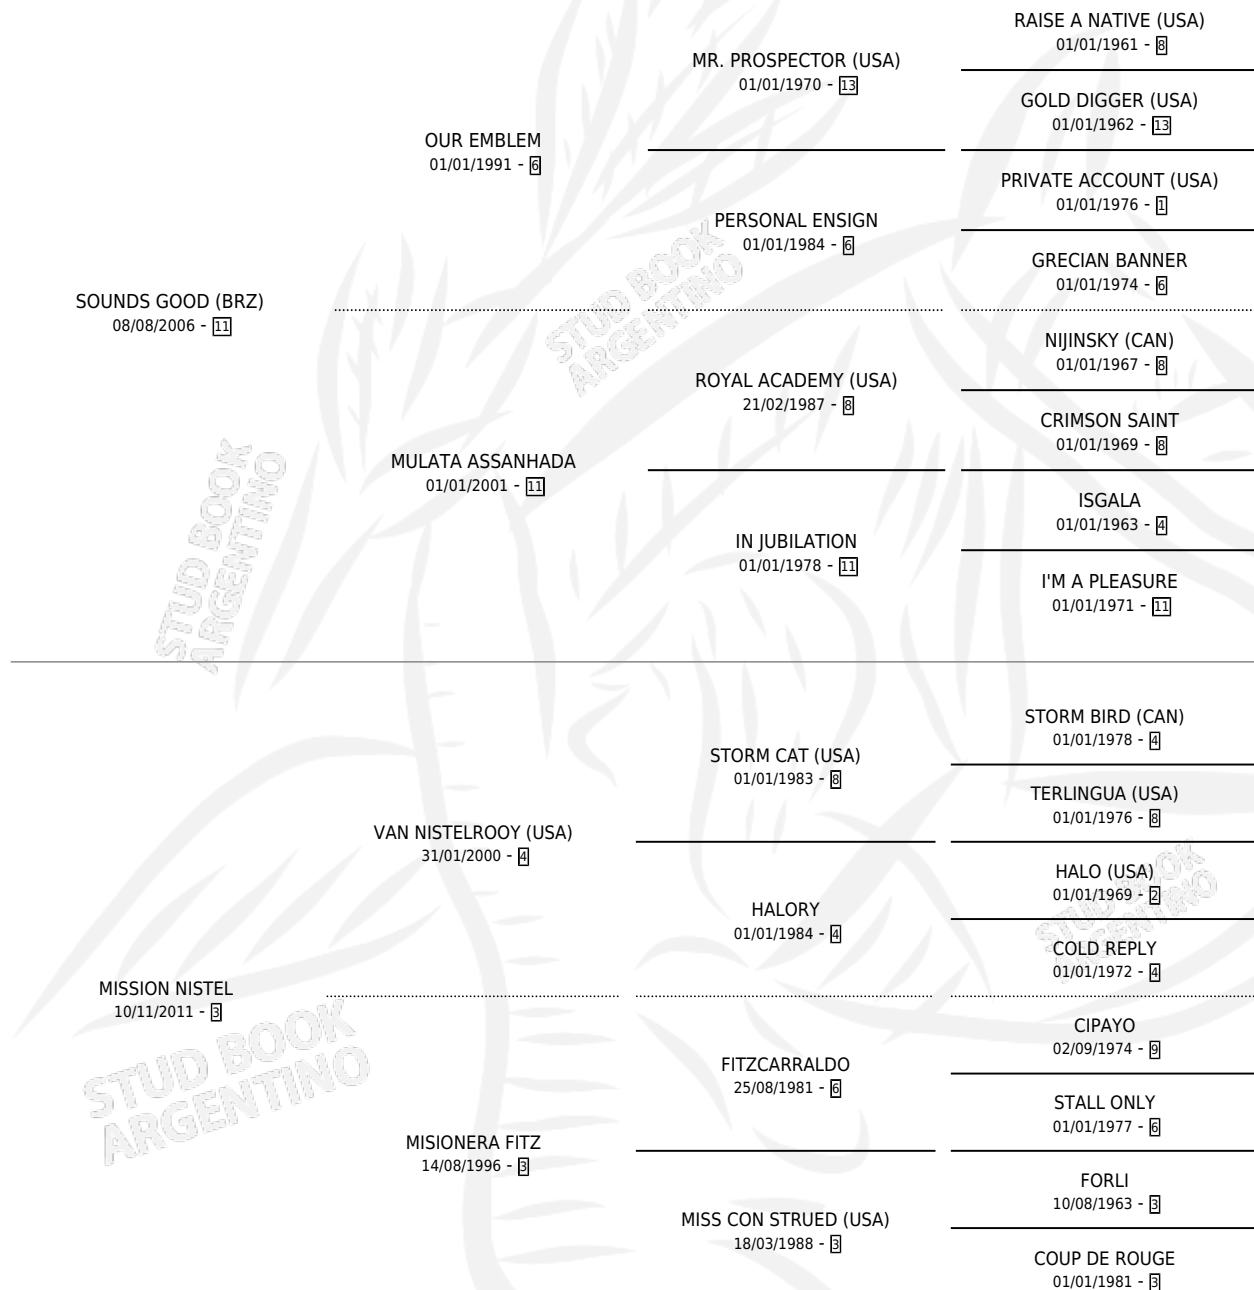

MISSIONERA GOOD

por SOUNDS GOOD (BRZ) y MISSION NISTEL por VAN NISTELROOY (USA)

Argentina · Hembra · Alazan · SP · 09/11/2016
Familia 3-b · Volumen 42

ESTADO

TIPIFICACIÓN SANGUÍNEA	X
TIPIFICACIÓN POR ADN	✓
PASAPORTE	✓
IDENTIFICACIÓN POR MICROCHIP	✓
REPRODUCTOR	✓

Lugar de nacimiento: La Gran Victoria
Criador: La Gran Victoria

~

HIJOS

	MACHOS	HEMBRAS
1 NACIERON	1	0
SIN ACTUACIONES		

PEDIGREE

CAMPAÑA

Solo carreras oficiales de Argentina

POR EDAD