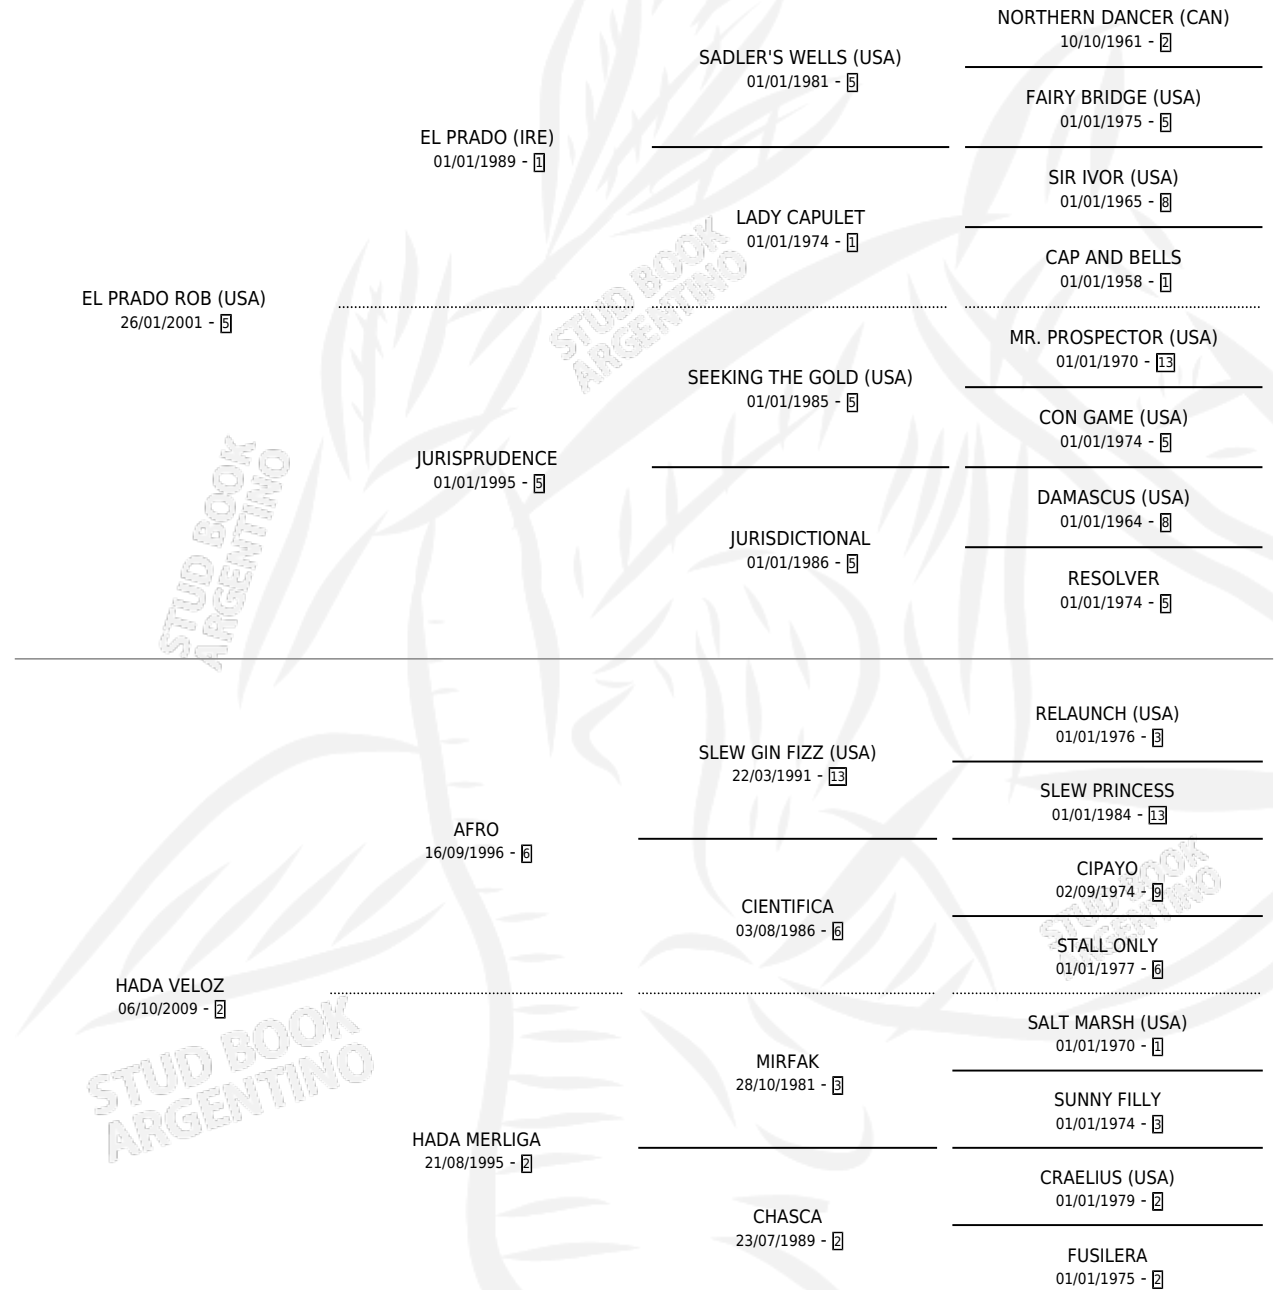

MISTER AFRO

por **EL PRADO ROB (USA)** y **HADA VELOZ** por **AFRO**

Argentina · Macho · Zaino Doradillo · SP · 17/11/2016
Familia 2-r · Volumen 42

ESTADO

TIPIFICACIÓN SANGUÍNEA	X
TIPIFICACIÓN POR ADN	✓
PASAPORTE	✓
IDENTIFICACIÓN POR MICROCHIP	✓
REPRODUCTOR	X

Lugar de nacimiento: Vikeda

Criador: Ocampo Hector Fabian

PEDIGREE

CAMPAÑA

Solo carreras oficiales de Argentina

POR EDAD

EDAD	CC	1°	2°	3°	4°	5°	NP	CLC	CLG	CLCG1	CLGG1	IMPORTE	GANANCIA / CC
4 AÑOS	3	0	0	0	1	0	2	0	0	0	0	\$8,280	\$2,760
5 AÑOS	10	1	0	0	0	1	8	0	0	0	0	\$126,477	\$12,648
6 AÑOS	2	0	0	0	0	0	2	0	0	0	0	\$0	\$0
TOTALES	15	1	0	0	1	1	12	0	0	0	0	\$134,757	\$8,984
%		6.7%	0.0%	0.0%	6.7%	6.7%	80.0%	0.0%	0.0%	0.0%	0.0%		