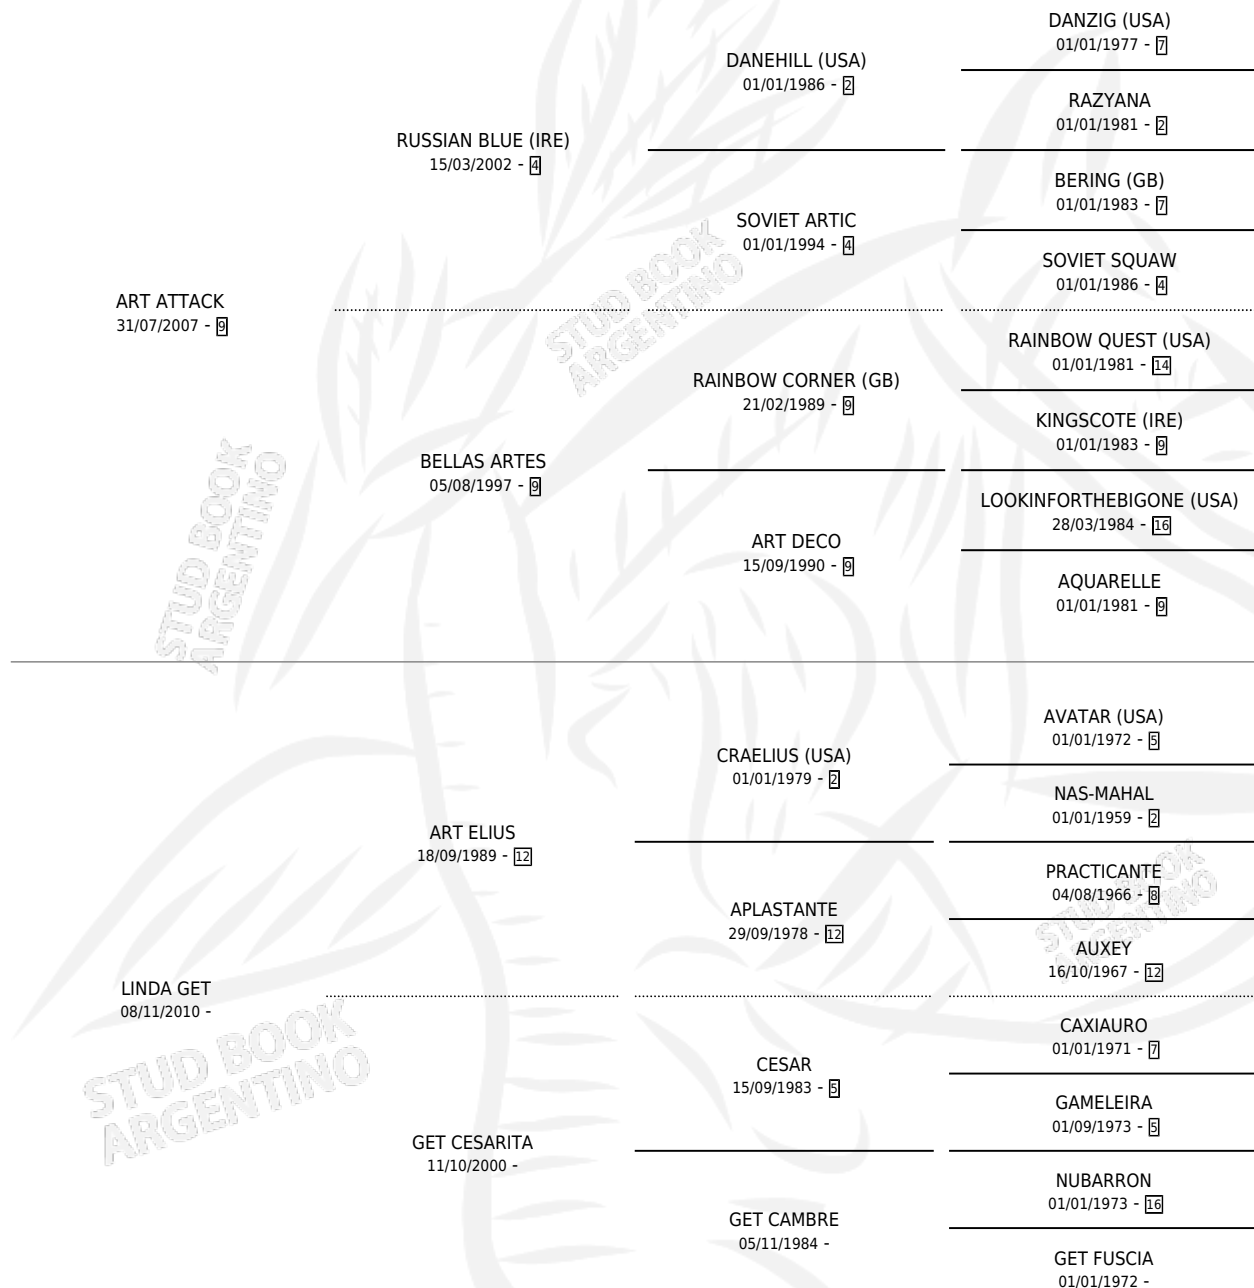

ROXI TACK

por ART ATTACK y LINDA GET por ART ELIUS

Argentina · Hembra · Alazan · SP · 05/11/2016
Familia · Volumen 42

ESTADO

TIPIFICACIÓN SANGUÍNEA	X
TIPIFICACIÓN POR ADN	✓
PASAPORTE	✓
IDENTIFICACIÓN POR MICROCHIP	✓
REPRODUCTOR	✓

Lugar de nacimiento: La Tutina

Criador: Costa Grande

~

HIJOS

	MACHOS	HEMBRAS
1 NACIERON	0	1
1 CORRIERON	0	1

SIN ACTUACIONES

PEDIGREE

CAMPAÑA

Solo carreras oficiales de Argentina

POR EDAD

EDAD	CC	1°	2°	3°	4°	5°	NP	CLC	CLG	CLCG1	CLGG1	IMPORTE	GANANCIA / CC
3 AÑOS	1	0	0	0	0	0	1	0	0	0	0	\$0	\$0
4 AÑOS	1	0	0	0	1	0	0	0	0	0	0	\$10,500	\$10,500
TOTALES	2	0	0	0	1	0	1	0	0	0	0	\$10,500	\$5,250
%		0.0%	0.0%	0.0%	50.0%	0.0%	50.0%	0.0%	0.0%	0.0%	0.0%		