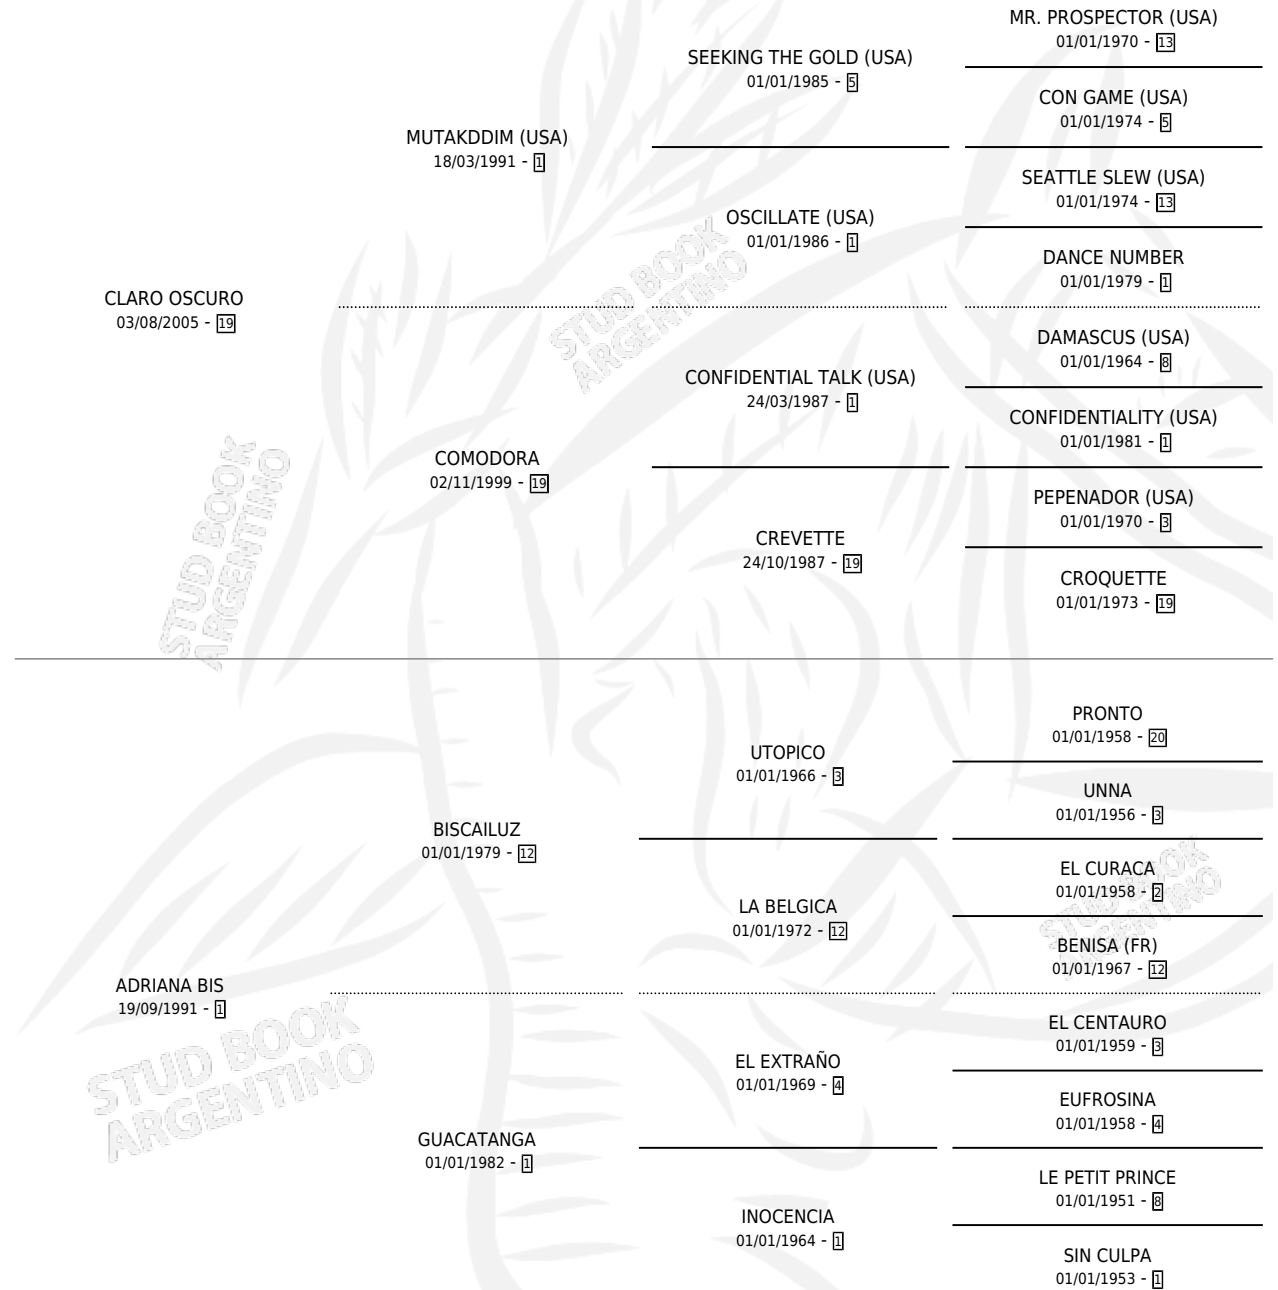

CLARO BIS

por CLARO OSCURO y ADRIANA BIS por BISCAILUZ

Argentina · Macho · Zaino · SP · 21/11/2016
Familia 1 · Volumen 42

ESTADO

TIPIFICACIÓN SANGUÍNEA	X
TIPIFICACIÓN POR ADN	✓
PASAPORTE	✓
IDENTIFICACIÓN POR MICROCHIP	✓
REPRODUCTOR	X

Lugar de nacimiento: La Tutina

Criador: Sin dato

PEDIGREE

CLARO BIS

Datos oficiales del Stud Book Argentino

Documento generado el 11/05/2026

studbook.org.ar