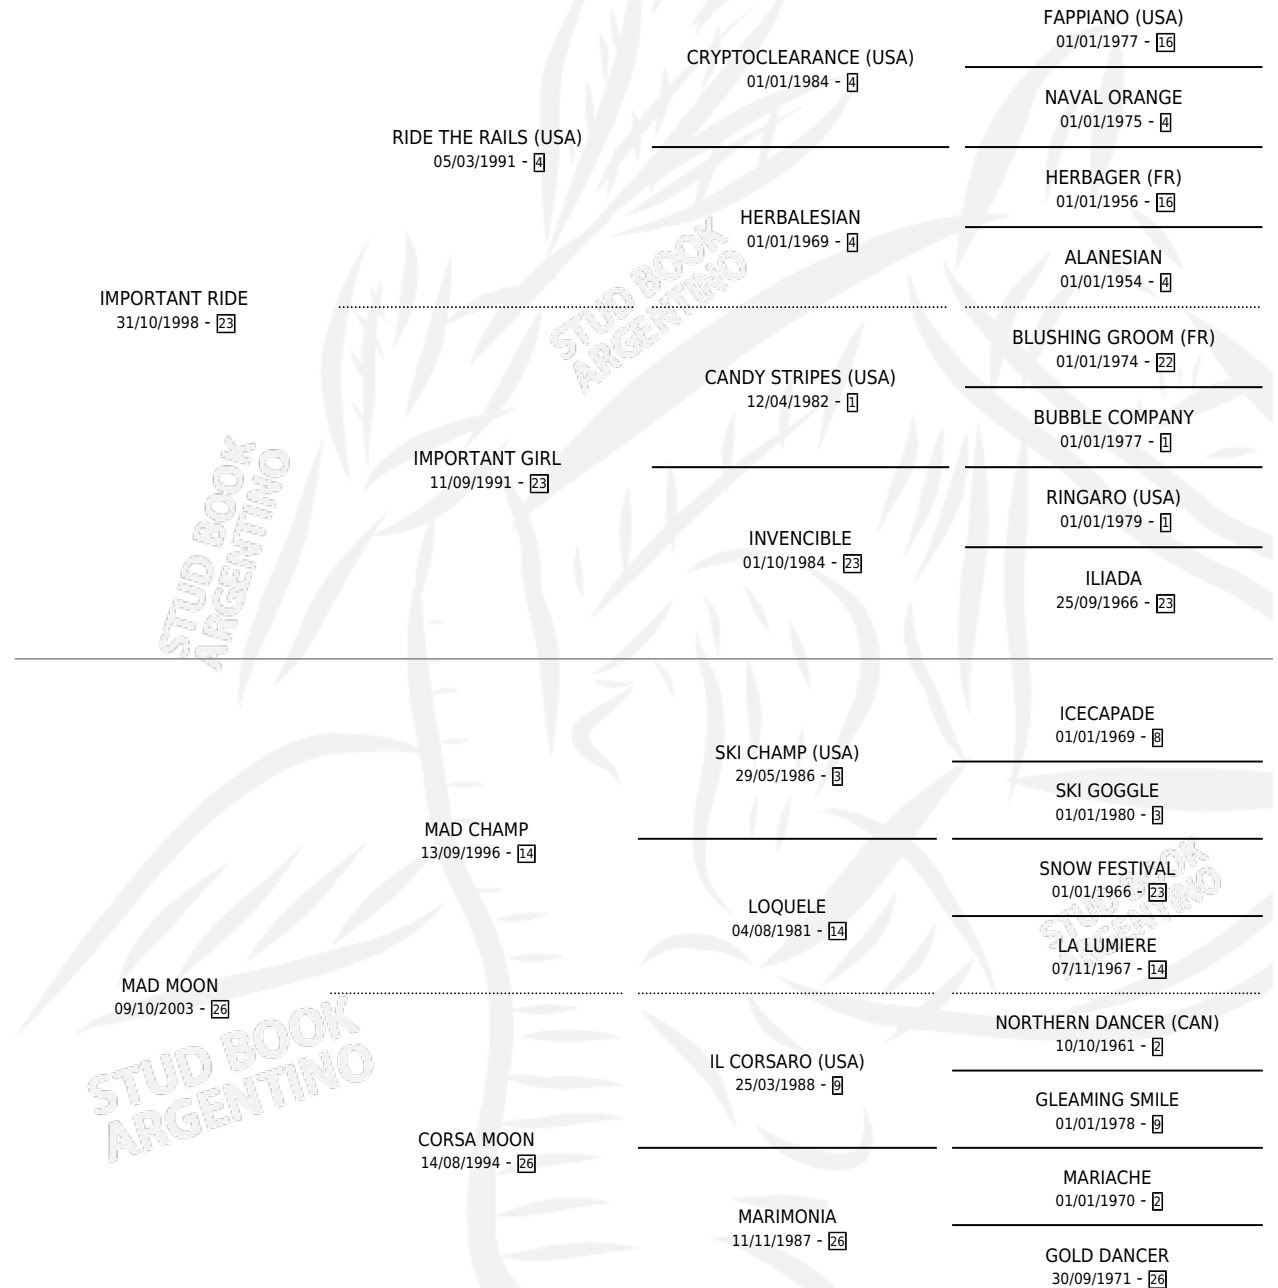

MOONKY

por **IMPORTANT RIDE** y **MAD MOON** por **MAD CHAMP**

Argentina · Macho · Tordillo · SP · 20/11/2016
Familia 26 · Volumen 42

ESTADO

TIPIFICACIÓN SANGUÍNEA	X
TIPIFICACIÓN POR ADN	X
PASAPORTE	X
IDENTIFICACIÓN POR MICROCHIP	X
REPRODUCTOR	X

Lugar de nacimiento: El Cartujo

Criador: El Cartujo

PEDIGREE

MOONKY

Datos oficiales del Stud Book Argentino

Documento generado el 02/05/2026

studbook.org.ar