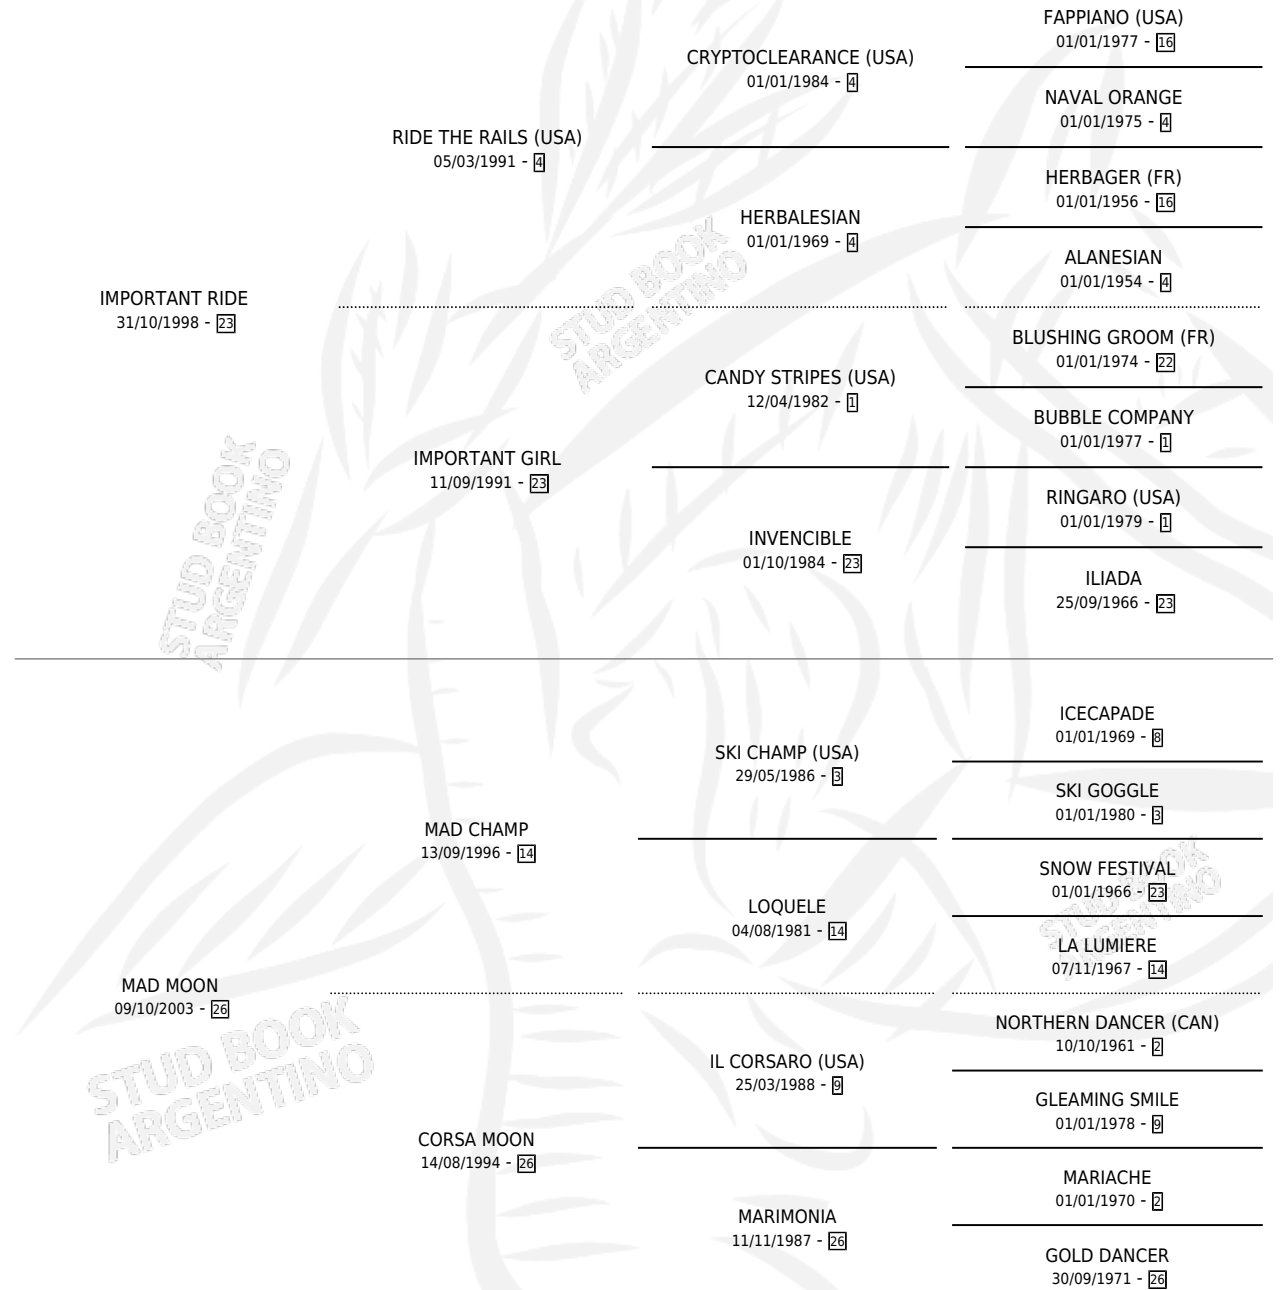

MOONKY

por **IMPORTANT RIDE** y **MAD MOON** por **MAD CHAMP**

Argentina · Macho · Tordillo · SP · 20/11/2016
Familia 26 · Volumen 42

ESTADO

TIPIFICACIÓN SANGUÍNEA	X
TIPIFICACIÓN POR ADN	X
PASAPORTE	X
IDENTIFICACIÓN POR MICROCHIP	X
REPRODUCTOR	X

Lugar de nacimiento: El Cartujo

Criador: El Cartujo

PEDIGREE