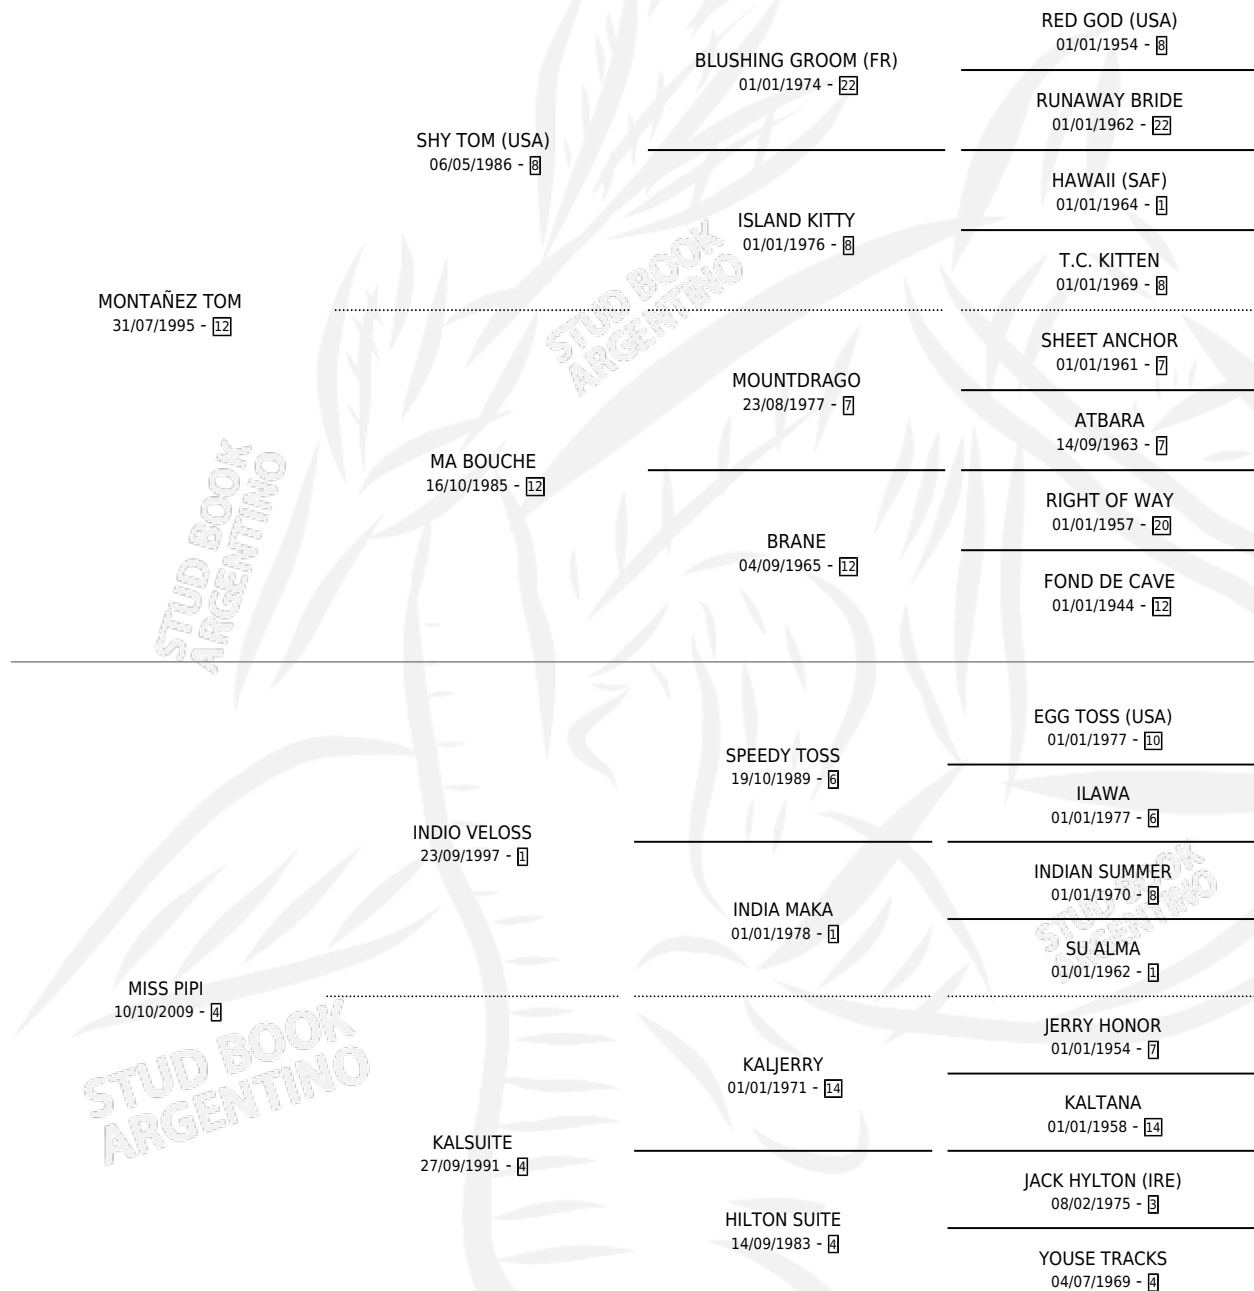

LA FRAUDULENTA

por MONTAÑEZ TOM y MISS PIPI por INDIO VELOSS

Argentina · Hembra · Zaino · SP · 12/11/2016
Familia 4-b · Volumen 42

ESTADO

TIPIFICACIÓN SANGUÍNEA	X
TIPIFICACIÓN POR ADN	X
PASAPORTE	X
IDENTIFICACIÓN POR MICROCHIP	X
REPRODUCTOR	X

Lugar de nacimiento: Centinela

Criador: Centinela

PEDIGREE

LA FRAUDULENTA

Datos oficiales del Stud Book Argentino

Documento generado el 14/05/2026

studbook.org.ar