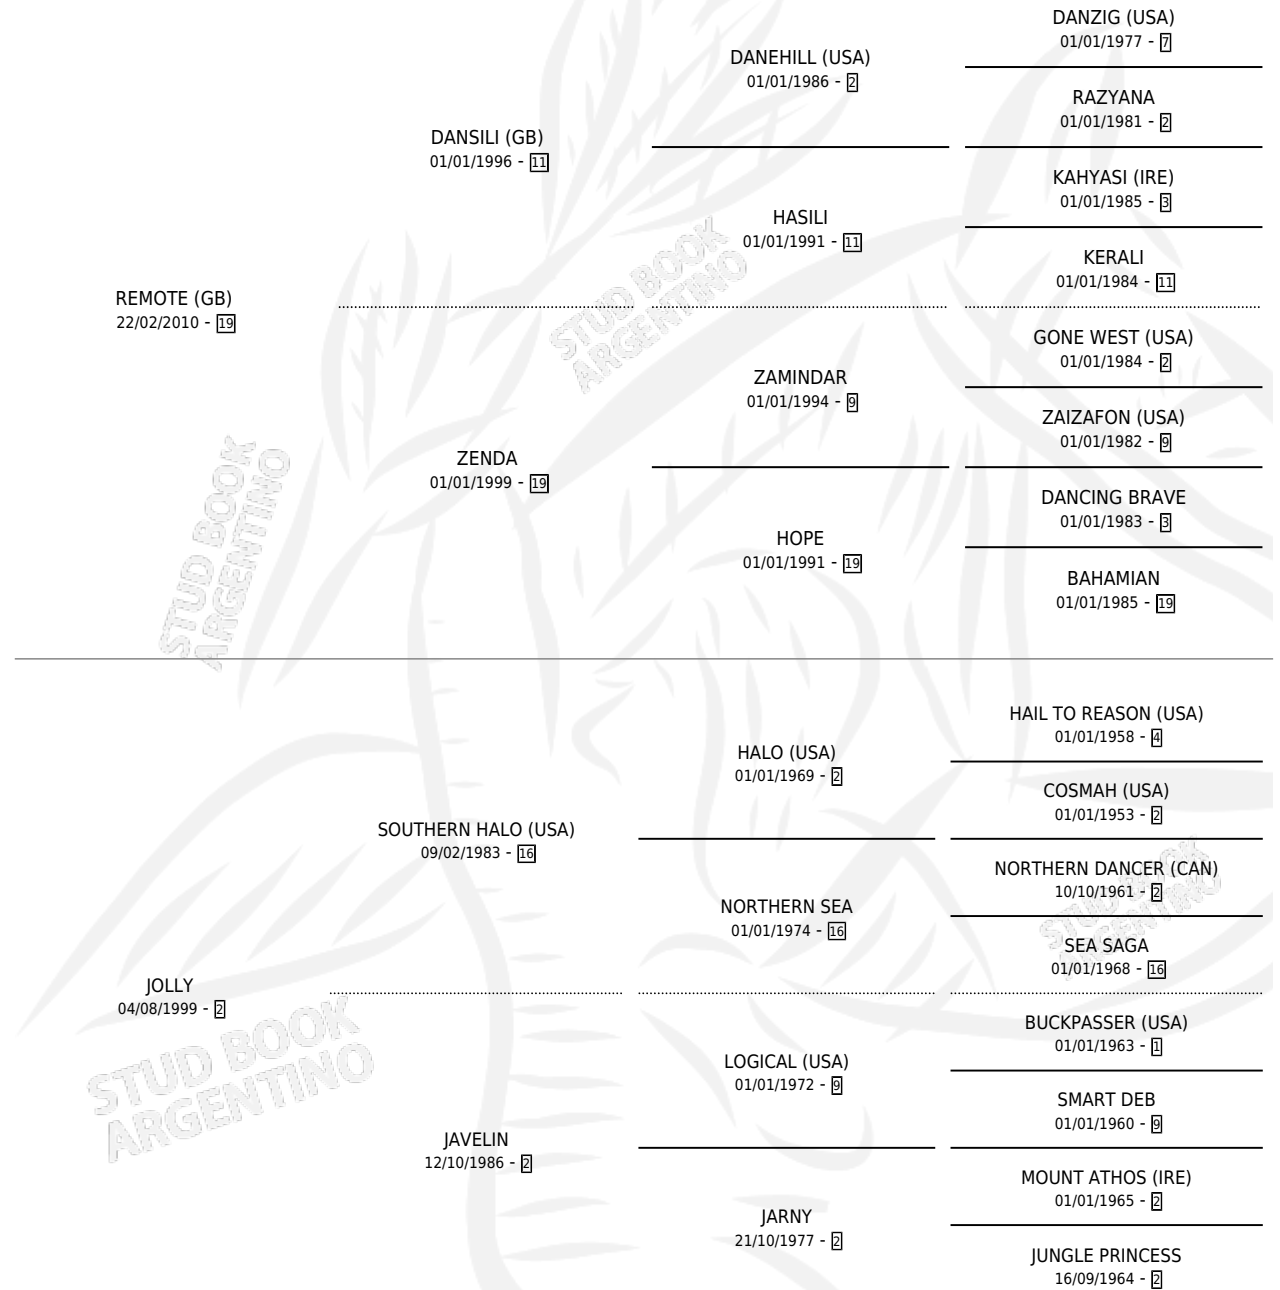

JAZMIN NOIR

por REMOTE (GB) y JOLLY por SOUTHERN HALO (USA)

Argentina · Hembra · Zaino · SP · 28/10/2016
Familia 2-g · Volumen 42

ESTADO

TIPIFICACIÓN SANGUÍNEA	X
TIPIFICACIÓN POR ADN	✓
PASAPORTE	✓
IDENTIFICACIÓN POR MICROCHIP	✓
REPRODUCTOR	X

Lugar de nacimiento: Vacacion

Criador: Vacacion

PEDIGREE