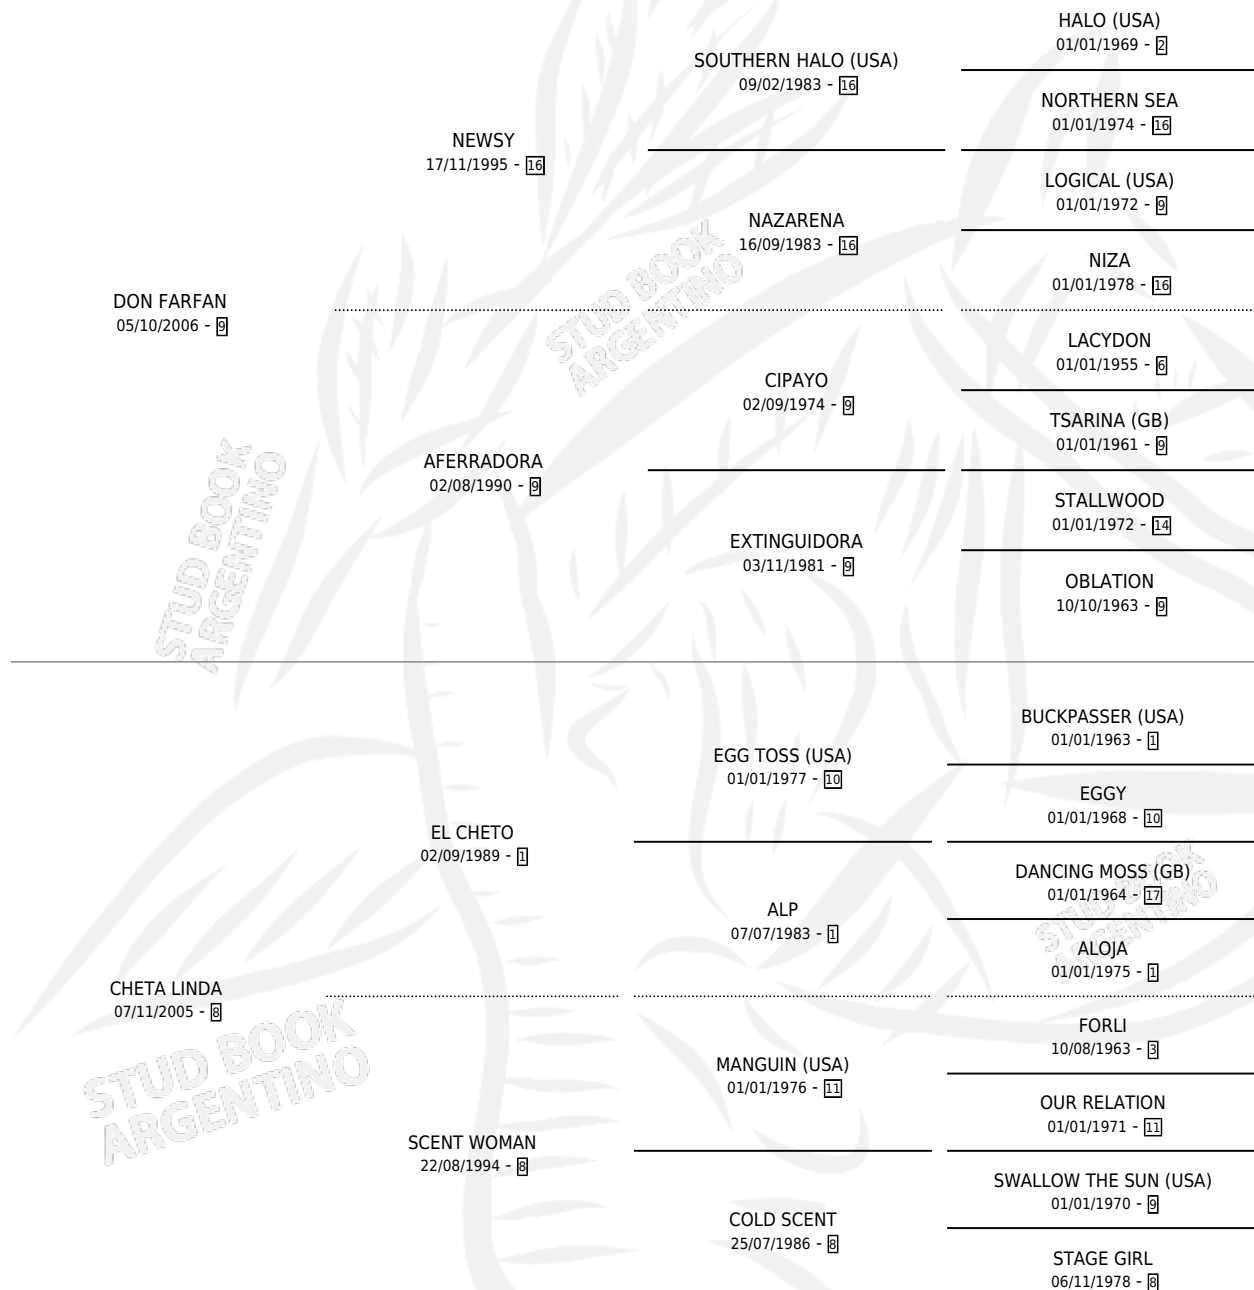

DON CHETO JUAN

por DON FARFAN y CHETA LINDA por EL CHETO

Argentina · Macho · Zaino · SP · 27/11/2016
Familia 8-c · Volumen 42

ESTADO

| | |
|------------------------------|---|
| TIPIFICACIÓN SANGUÍNEA | X |
| TIPIFICACIÓN POR ADN | X |
| PASAPORTE | X |
| IDENTIFICACIÓN POR MICROCHIP | X |
| REPRODUCTOR | X |

Lugar de nacimiento: Los Mimbres

Criador: Los Mimbres

PEDIGREE

DON CHETO JUAN

Datos oficiales del Stud Book Argentino

Documento generado el 14/05/2026

studbook.org.ar