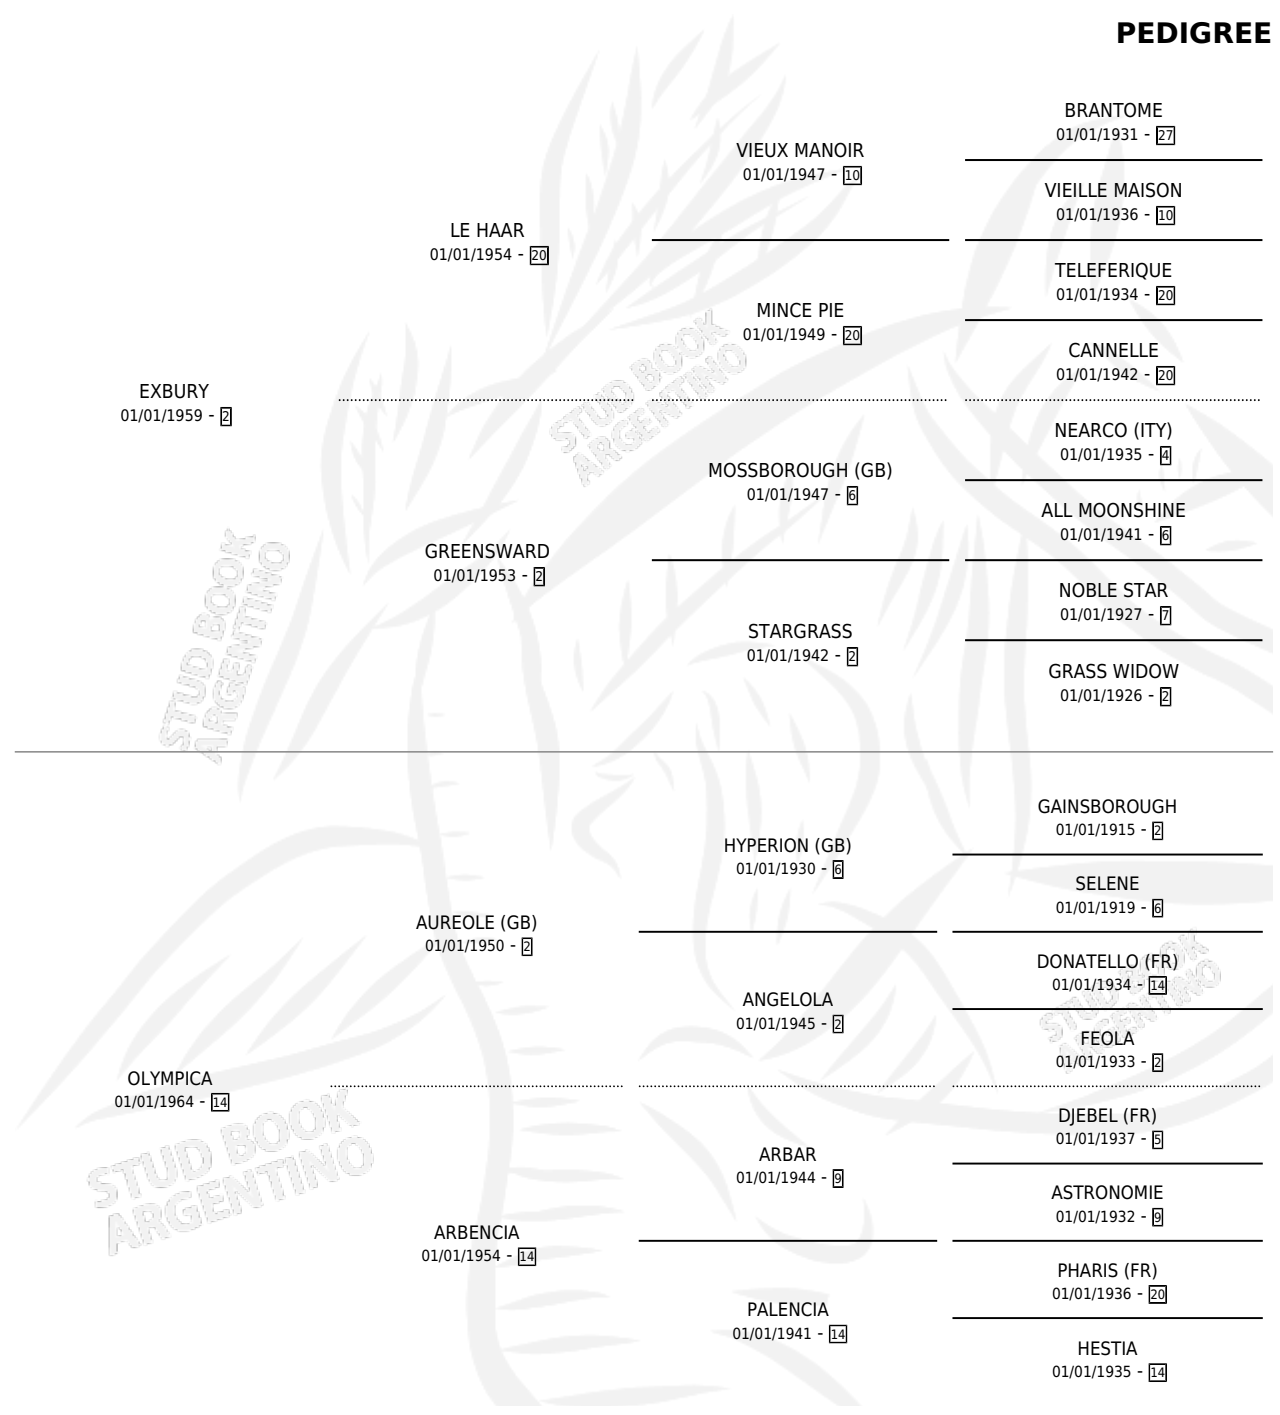

HANAKO (FR)

por **EXBURY** y **OLYMPICA** por **AUREOLE (GB)**

Francia · Hembra · Alazan · SP · 01/01/1972
Familia 14 · Volumen web

DISTINCIONES

MADRE DEL AÑO 1985

ESTADO

TIPIFICACIÓN SANGUÍNEA	X
TIPIFICACIÓN POR ADN	X
PASAPORTE	X
IDENTIFICACIÓN POR MICROCHIP	X
REPRODUCTOR	✓

Lugar de nacimiento: Francia

Criador: Extranjero

~

HIJOS

	MACHOS	HEMBRAS
10 NACIERON	4	6
7 CORRIERON	4	3
7 GANARON	4	3

3 GANADORES **CL** **3** GANADORES **GR** **1** GANADORES **G1**

PEDIGREE

EXPORTACIÓN / IMPORTACIÓN

FECHA	MOVIMIENTO	PAÍS
01/08/1987	EXPORTADO	ESTADOS UNIDOS

~

SERVICIOS

Servicios **4** / Nacimientos **2** / Efectividad **50.00%**

PADRILLO	PRODUCTO	CRIADOR	1ER SERVICIO	ÚLTIMO SERVICIO
HALPERN BAY (USA)	∅		09/08/1986	07/12/1986
HALPERN BAY (USA)	∅		19/10/1985	30/11/1985
HALPERN BAY (USA)	HANAK (H ZD, 07/09/1984)	SANTA MARIA DE ARARAS		
FARMER	HASTI (H T, 25/09/1985)	DE ARAGAO BOZANO JULIO RAFAEL		