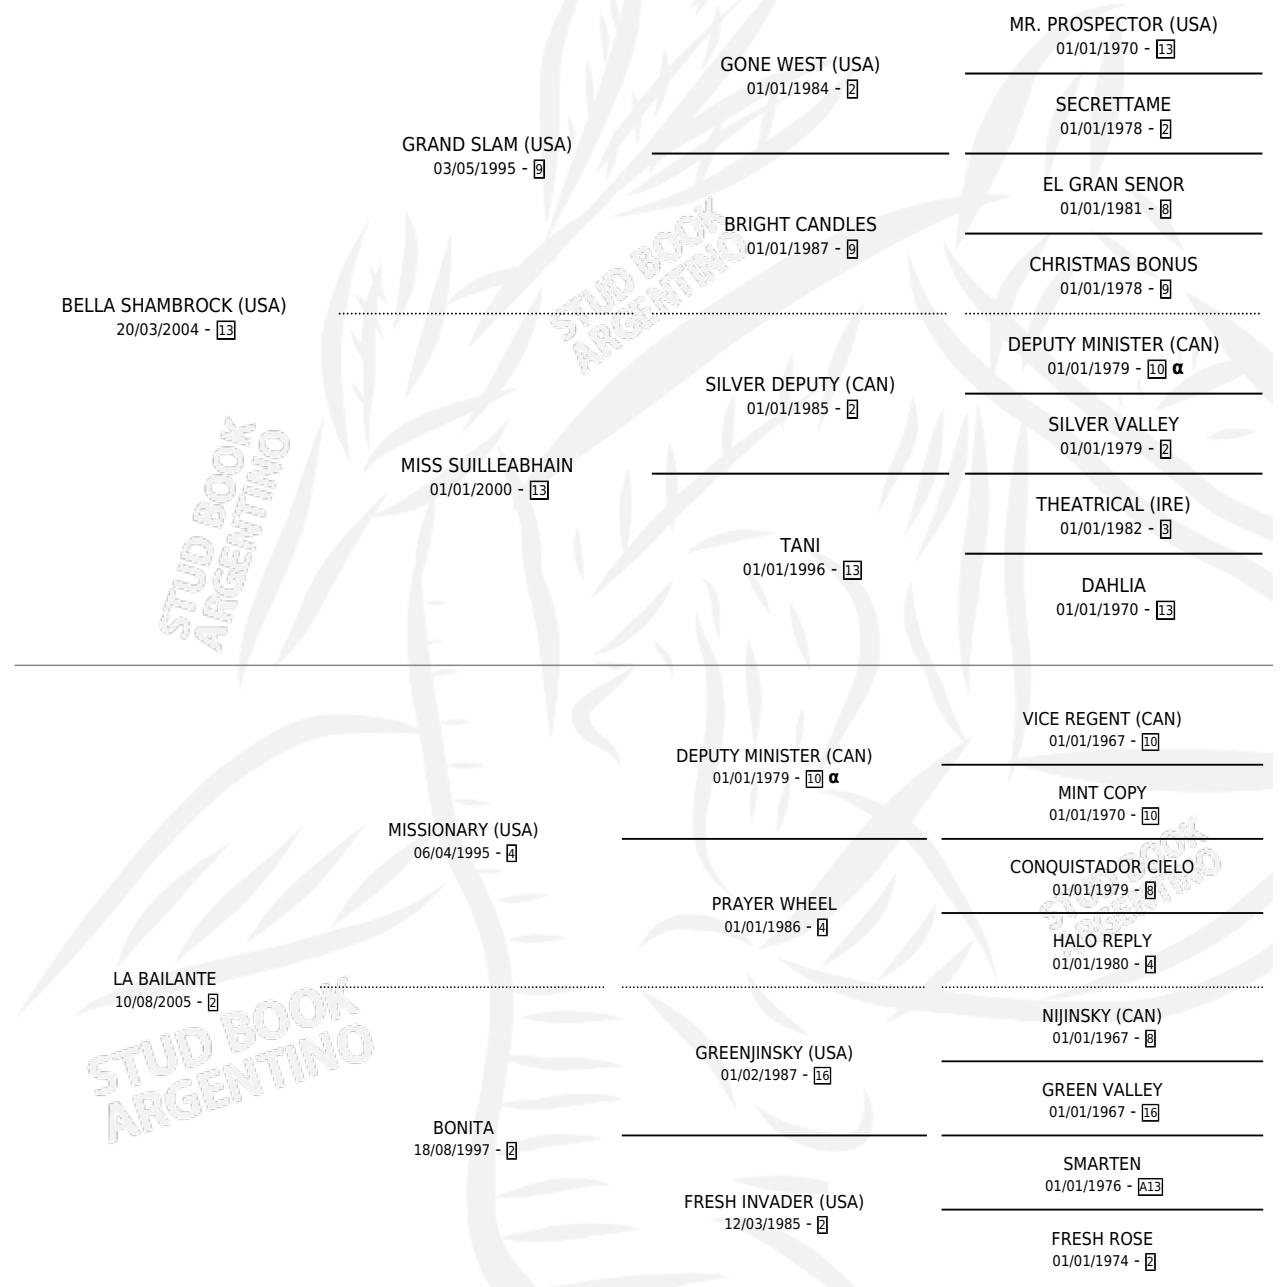

BELLA NINA

PEDIGREE

por BELLA SHAMBROCK (USA) y LA BAILANTE por MISSIONARY (USA)

Argentina · Hembra · Zaino · SP · 20/10/2016
Familia 2 · Volumen 42

ESTADO

TIPIFICACIÓN SANGUÍNEA	X
TIPIFICACIÓN POR ADN	✓
PASAPORTE	✓
IDENTIFICACIÓN POR MICROCHIP	✓
REPRODUCTOR	✓

Lugar de nacimiento: La Virginia
Criador: Las Camelias

~

HIJOS

	MACHOS	HEMBRAS
1 NACIERON	0	1
SIN ACTUACIONES		

INBREEDING : α

CAMPAÑA

Solo carreras oficiales de Argentina

POR EDAD