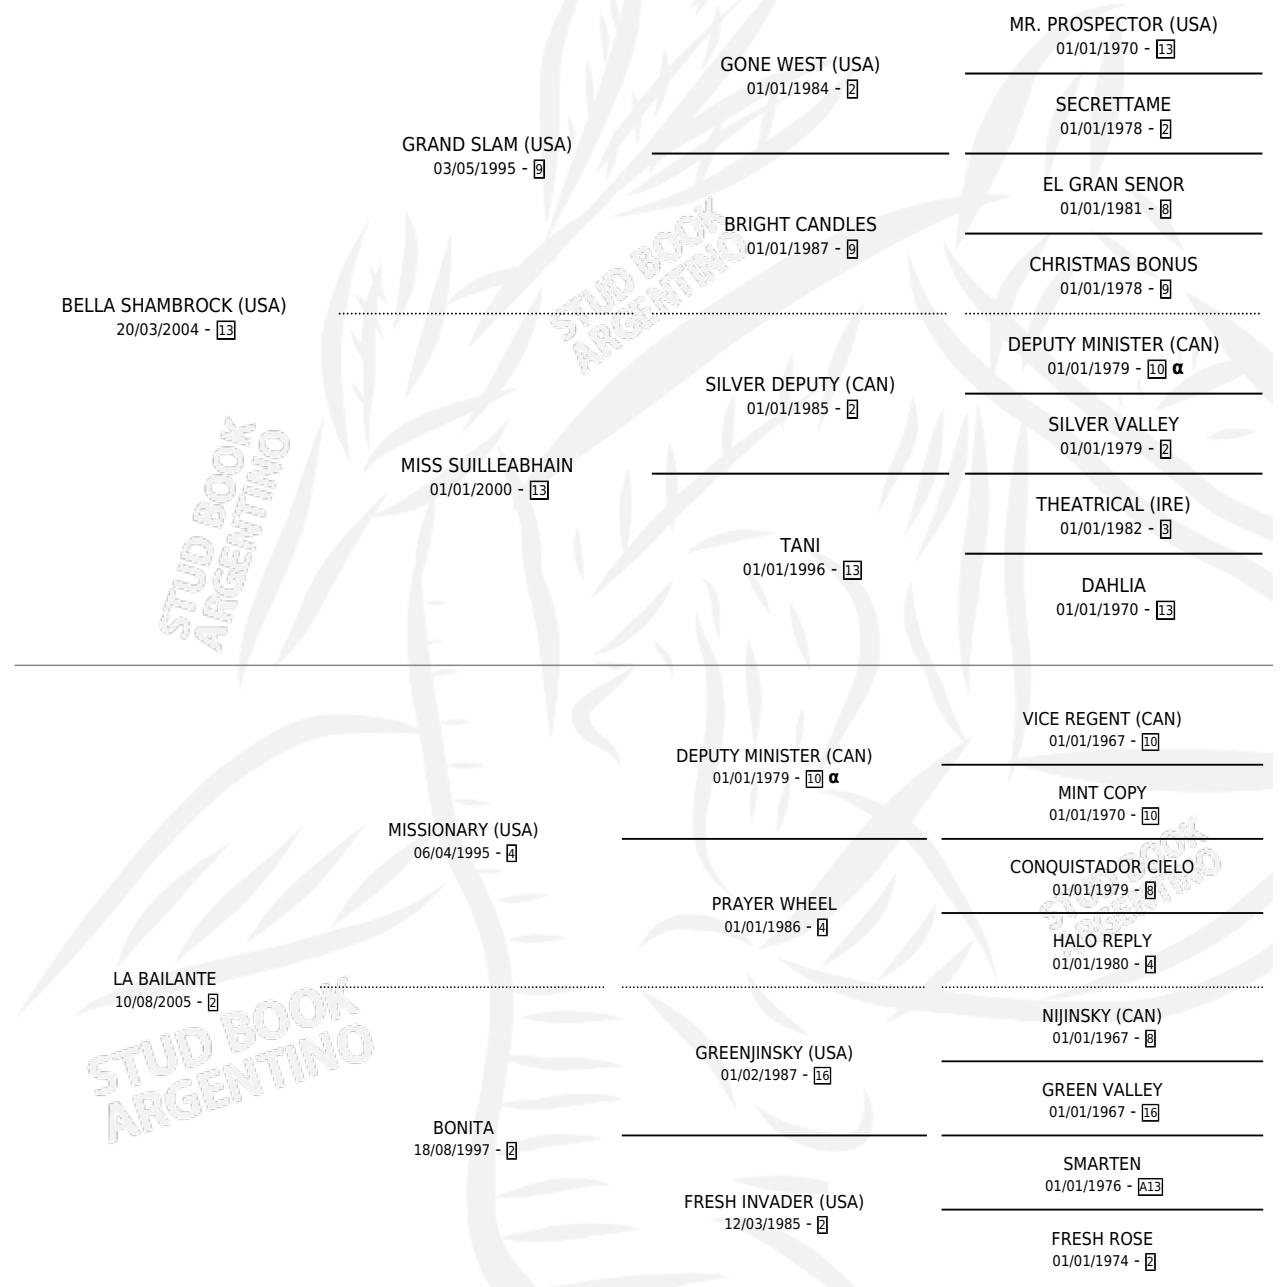

BELLA NINA

PEDIGREE

por BELLA SHAMBROCK (USA) y LA BAILANTE por MISSIONARY (USA)

Argentina · Hembra · Zaino · SP · 20/10/2016
Familia 2 · Volumen 42

ESTADO

TIPIFICACIÓN SANGUÍNEA	X
TIPIFICACIÓN POR ADN	✓
PASAPORTE	✓
IDENTIFICACIÓN POR MICROCHIP	✓
REPRODUCTOR	✓

Lugar de nacimiento: La Virginia
Criador: Las Camelias

~

HIJOS

	MACHOS	HEMBRAS
1 NACIERON	0	1
SIN ACTUACIONES		

INBREEDING : α