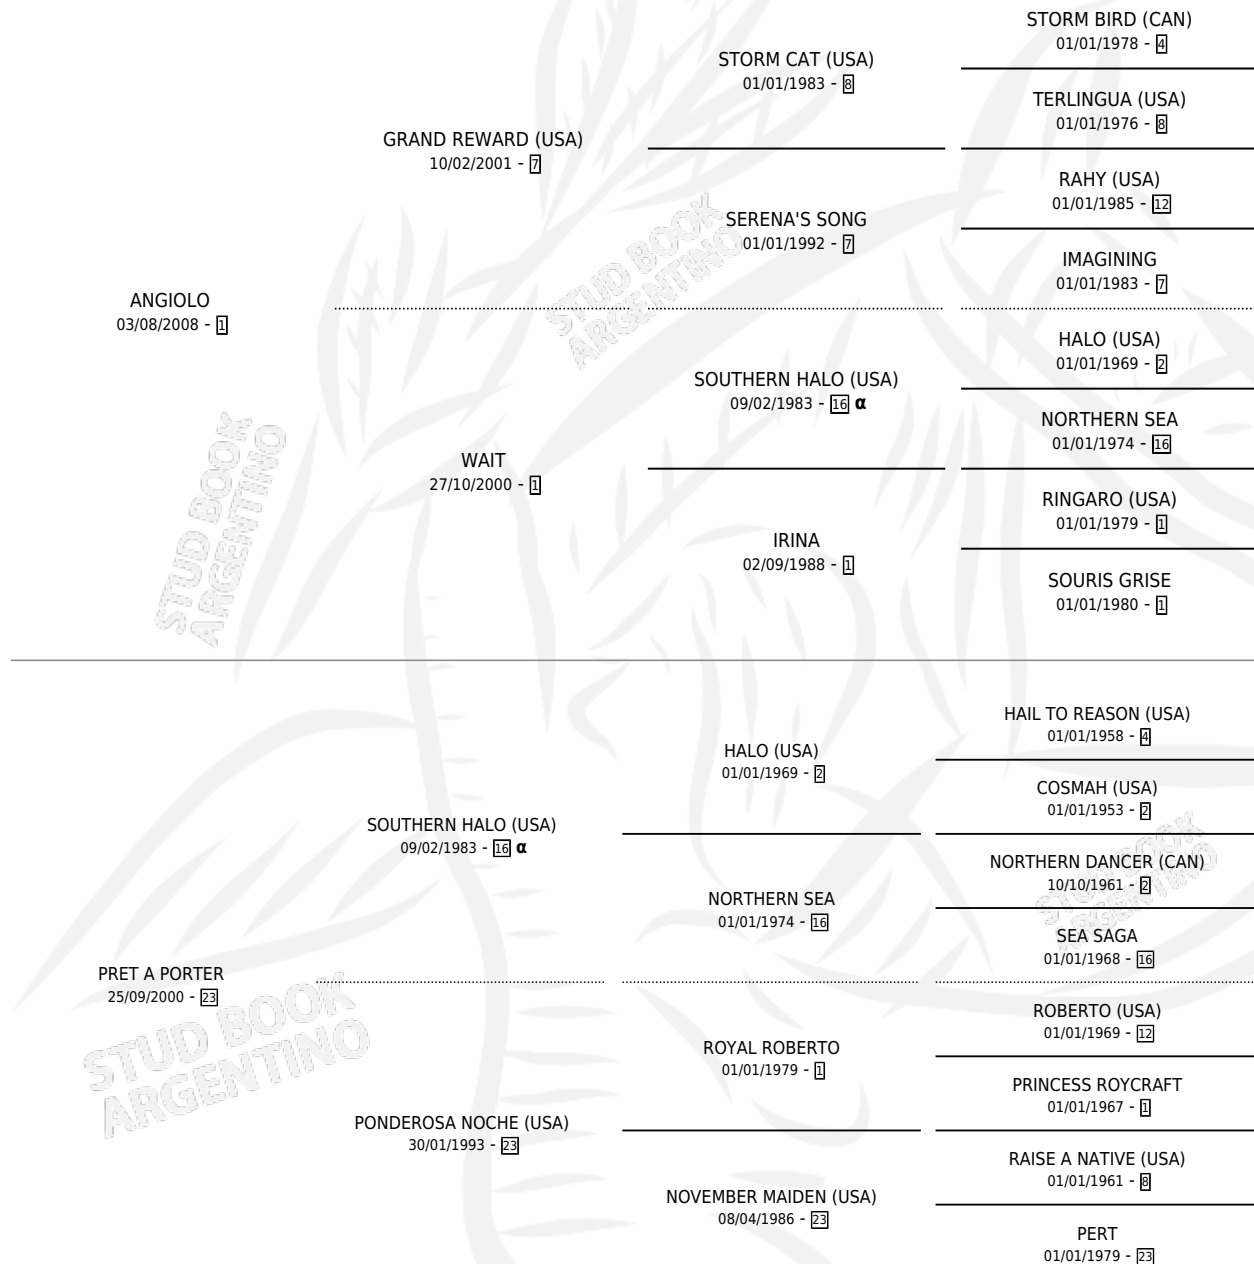

ALAIN MISCOU

por ANGIOLO y PRET A PORTER por SOUTHERN HALO (USA)

Argentina · Macho · Alazan · SP · 08/11/2016
Familia 23-b · Volumen 42

ESTADO

TIPIFICACIÓN SANGUÍNEA	X
TIPIFICACIÓN POR ADN	✓
PASAPORTE	✓
IDENTIFICACIÓN POR MICROCHIP	✓
REPRODUCTOR	X

Lugar de nacimiento: El Paraiso
Criador: El Paraiso

PEDIGREE

INBREEDING : α

ALAIN MISCOU

Datos oficiales del Stud Book Argentino

Documento generado el 02/05/2026

studbook.org.ar