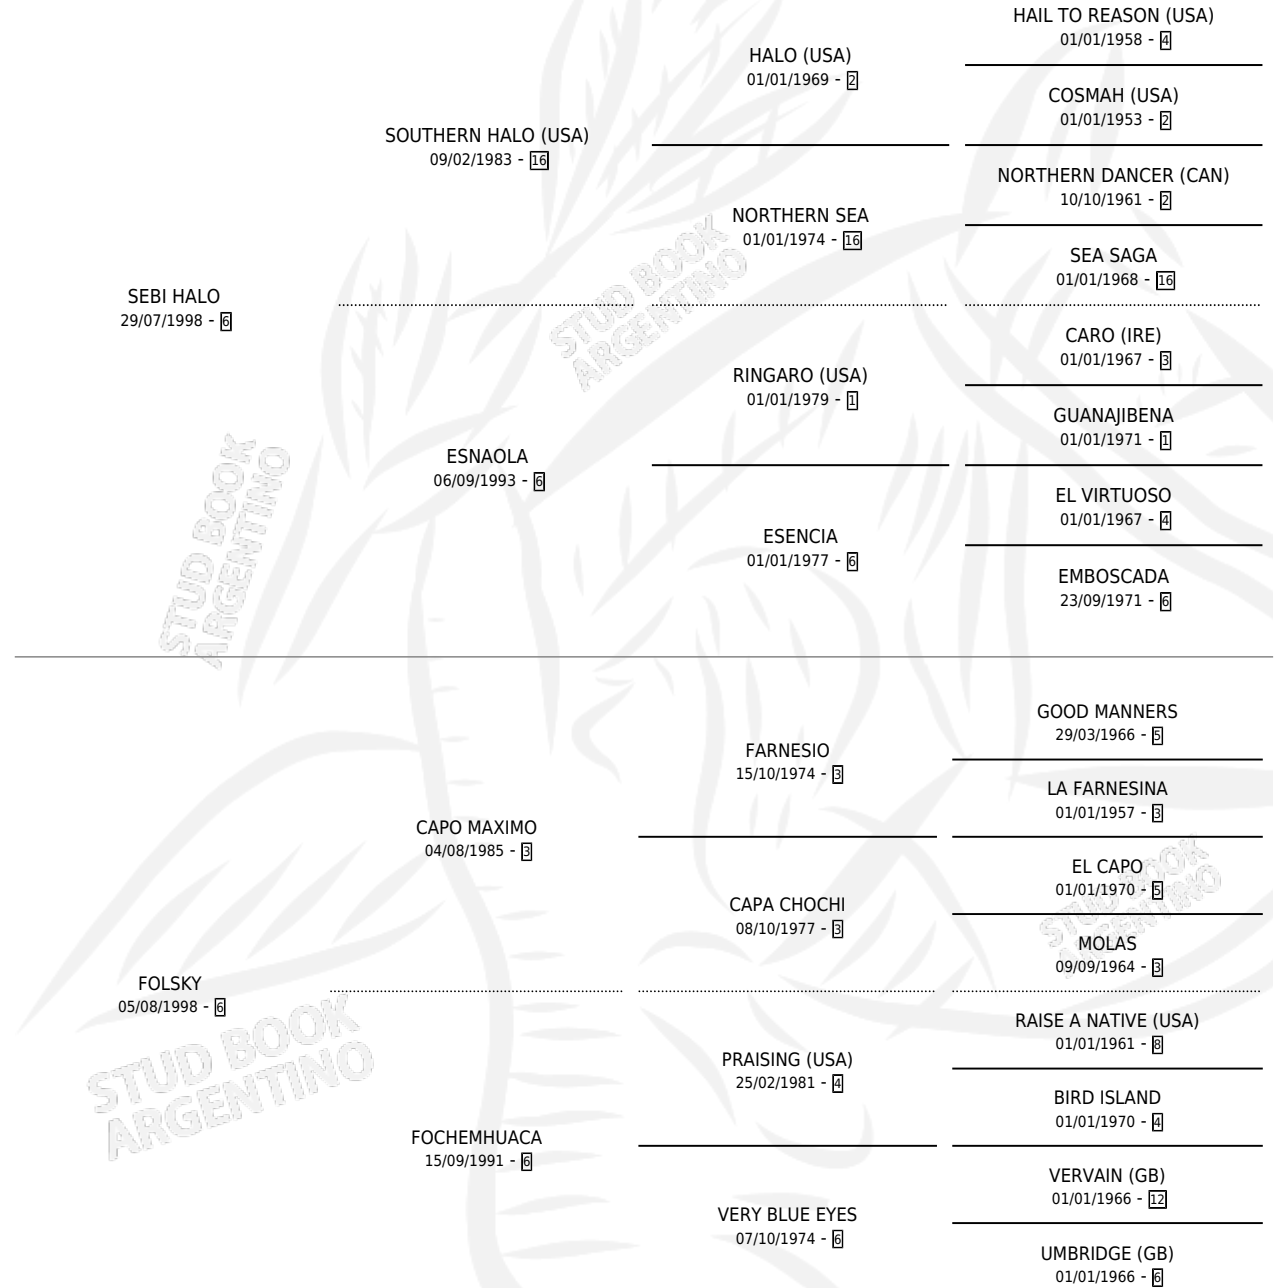

SOL DE PARRAL

por SEBI HALO y FOLSKY por CAPO MAXIMO

Argentina · Macho · Zaino · SP · 13/11/2016
Familia 6-d · Volumen 42

ESTADO

TIPIFICACIÓN SANGUÍNEA	X
TIPIFICACIÓN POR ADN	✓
PASAPORTE	✓
IDENTIFICACIÓN POR MICROCHIP	✓
REPRODUCTOR	X

Lugar de nacimiento: El Paraiso

Criador: El Paraiso

PEDIGREE

CAMPAÑA

Solo carreras oficiales de Argentina

POR EDAD

EDAD	CC	1°	2°	3°	4°	5°	NP	CLC	CLG	CLCG1	CLGG1	IMPORTE	GANANCIA / CC
4 AÑOS	1	0	0	0	0	0	1	0	0	0	0	\$0	\$0
5 AÑOS	6	0	0	0	1	1	4	0	0	0	0	\$57,600	\$9,600
TOTALES	7	0	0	0	1	1	5	0	0	0	0	\$57,600	\$8,229
%		0.0%	0.0%	0.0%	14.3%	14.3%	71.4%	0.0%	0.0%	0.0%	0.0%		