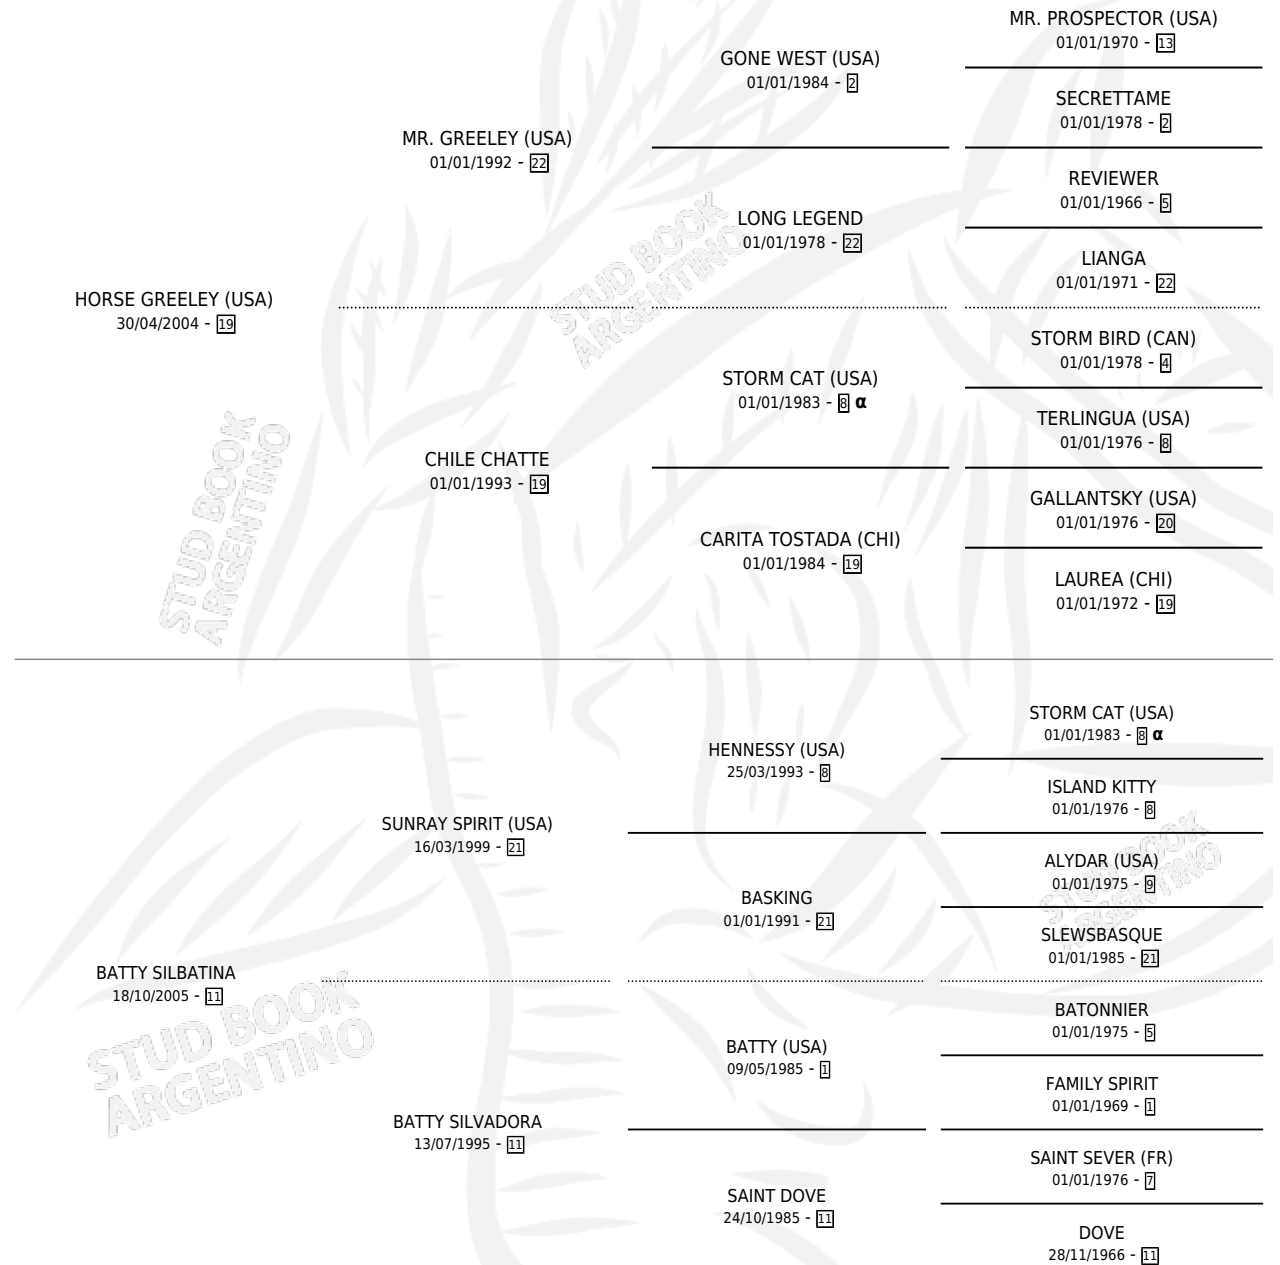

# CAPITAN GREELEY

por **HORSE GREELEY (USA)** y **BATTY SILBATINA** por **SUNRAY SPIRIT (USA)**

Argentina · Macho · Zaino · SP · 24/09/2016  
Familia 11 · Volumen 42

## ESTADO

TIPIFICACIÓN SANGUÍNEA	X
TIPIFICACIÓN POR ADN	✓
PASAPORTE	✓
IDENTIFICACIÓN POR MICROCHIP	✓
REPRODUCTOR	X

**Lugar de nacimiento:** El Elegido

**Criador:** El Elegido