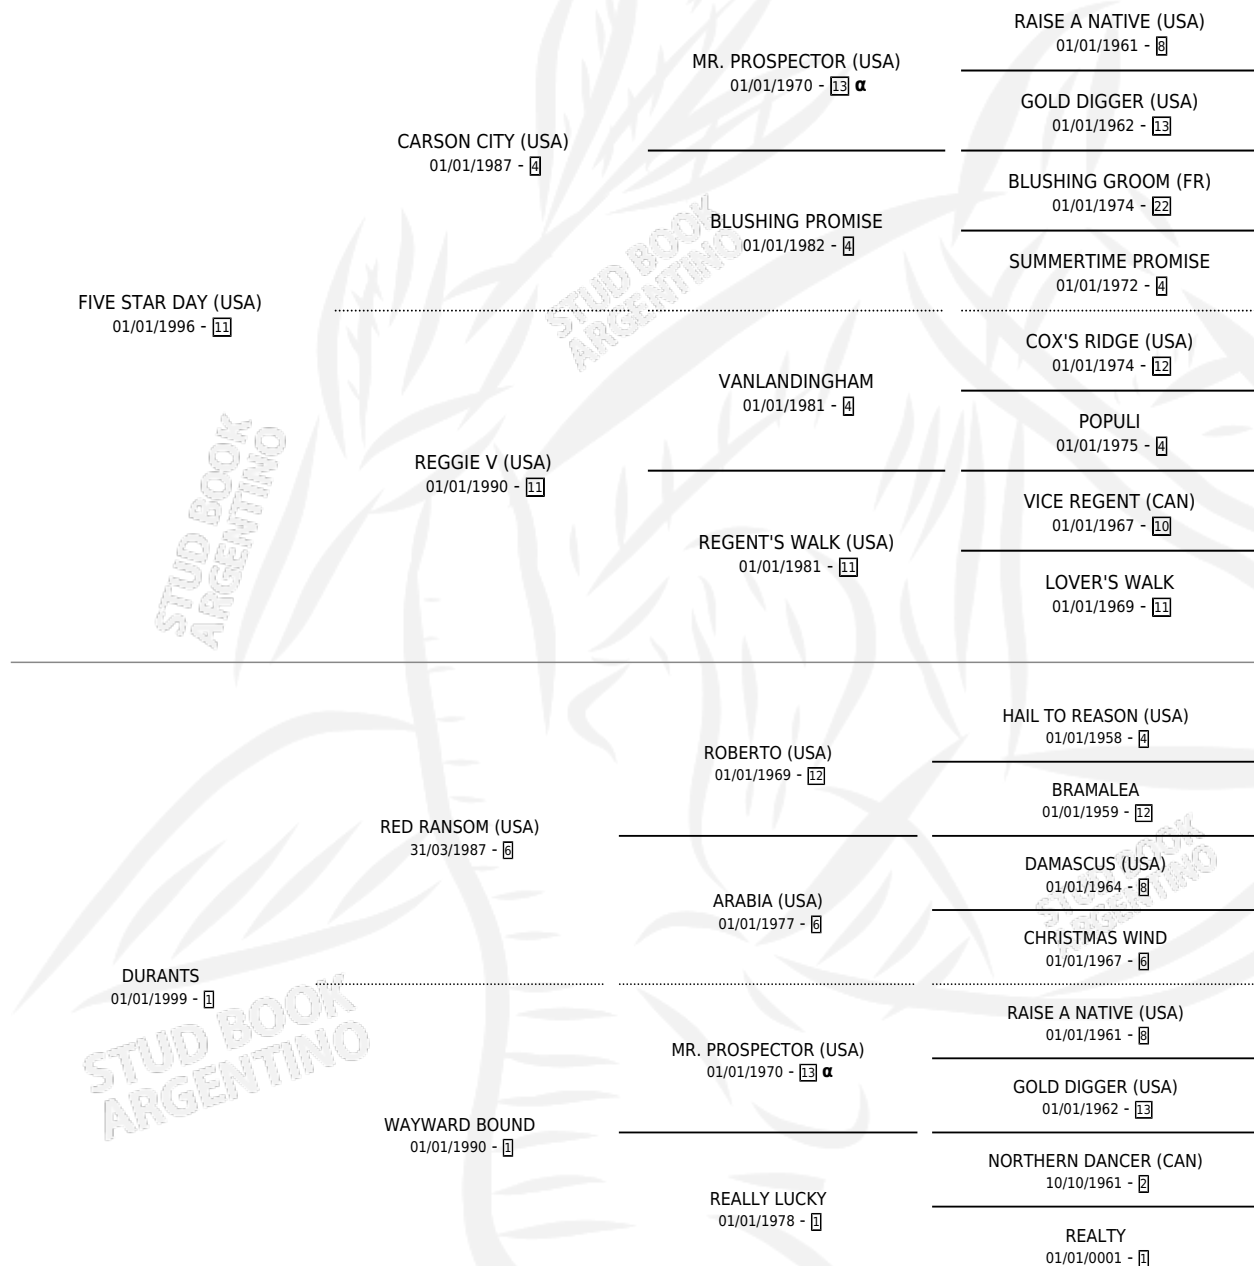

DOLCE RAFAELA

por **FIVE STAR DAY (USA)** y **DURANTS** por **RED RANSOM (USA)**

Argentina · Hembra · Zaino · SP · 01/01/2009
Familia 1 · Volumen 40

ESTADO

TIPIFICACIÓN SANGUÍNEA	X
TIPIFICACIÓN POR ADN	X
PASAPORTE	X
IDENTIFICACIÓN POR MICROCHIP	X
REPRODUCTOR	X

Lugar de nacimiento: Campo particular
Criador: Sin dato

~

HIJOS

	MACHOS	HEMBRAS
1 NACIERON	0	1
1 CORRIERON	0	1
1 GANARON	0	1
0 GANADORES CL	0 GANADORES GR	0 GANADORES G1

PEDIGREE

INBREEDING : α

DOLCE RAFAELA