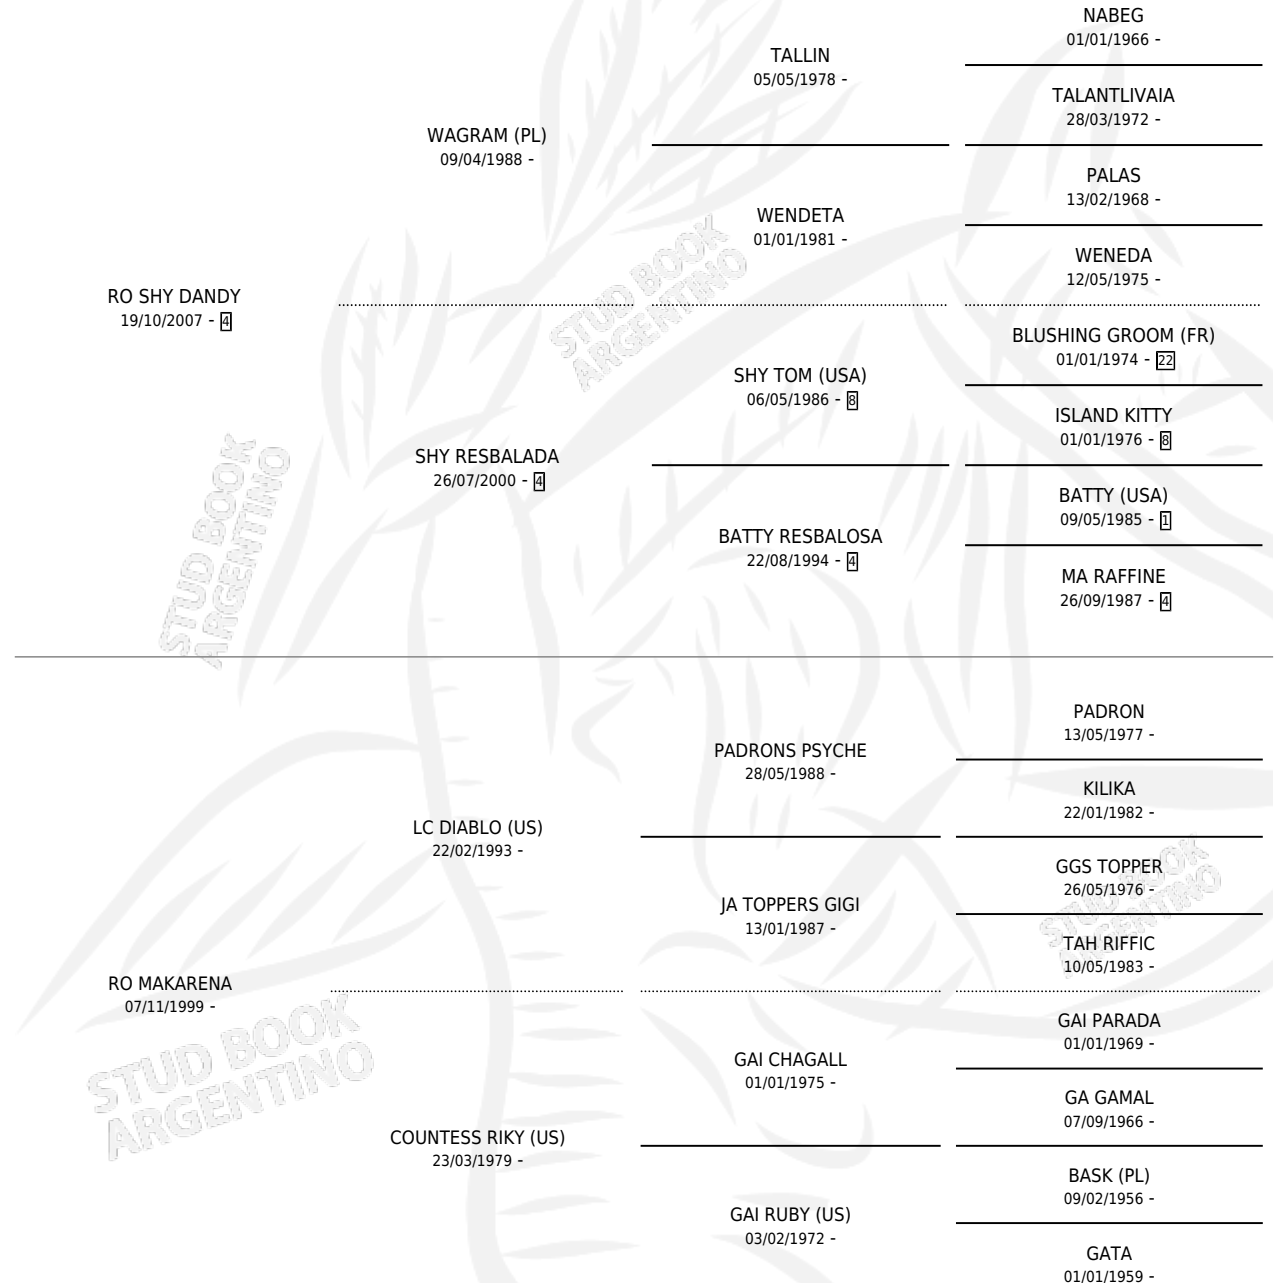

RO MAPUCHE

por RO SHY DANDY y RO MAKARENA por LC DIABLO (US)

Argentina · Macho · Tordillo · AA · 08/12/2016
Familia · Volumen 42

ESTADO

TIPIFICACIÓN SANGUÍNEA	X
TIPIFICACIÓN POR ADN	✓
PASAPORTE	✓
IDENTIFICACIÓN POR MICROCHIP	✓
REPRODUCTOR	X

Lugar de nacimiento: Los Estribos

Criador: Los Estribos

PEDIGREE

RO MAPUCHE

Datos oficiales del Stud Book Argentino

Documento generado el 09/05/2026

studbook.org.ar