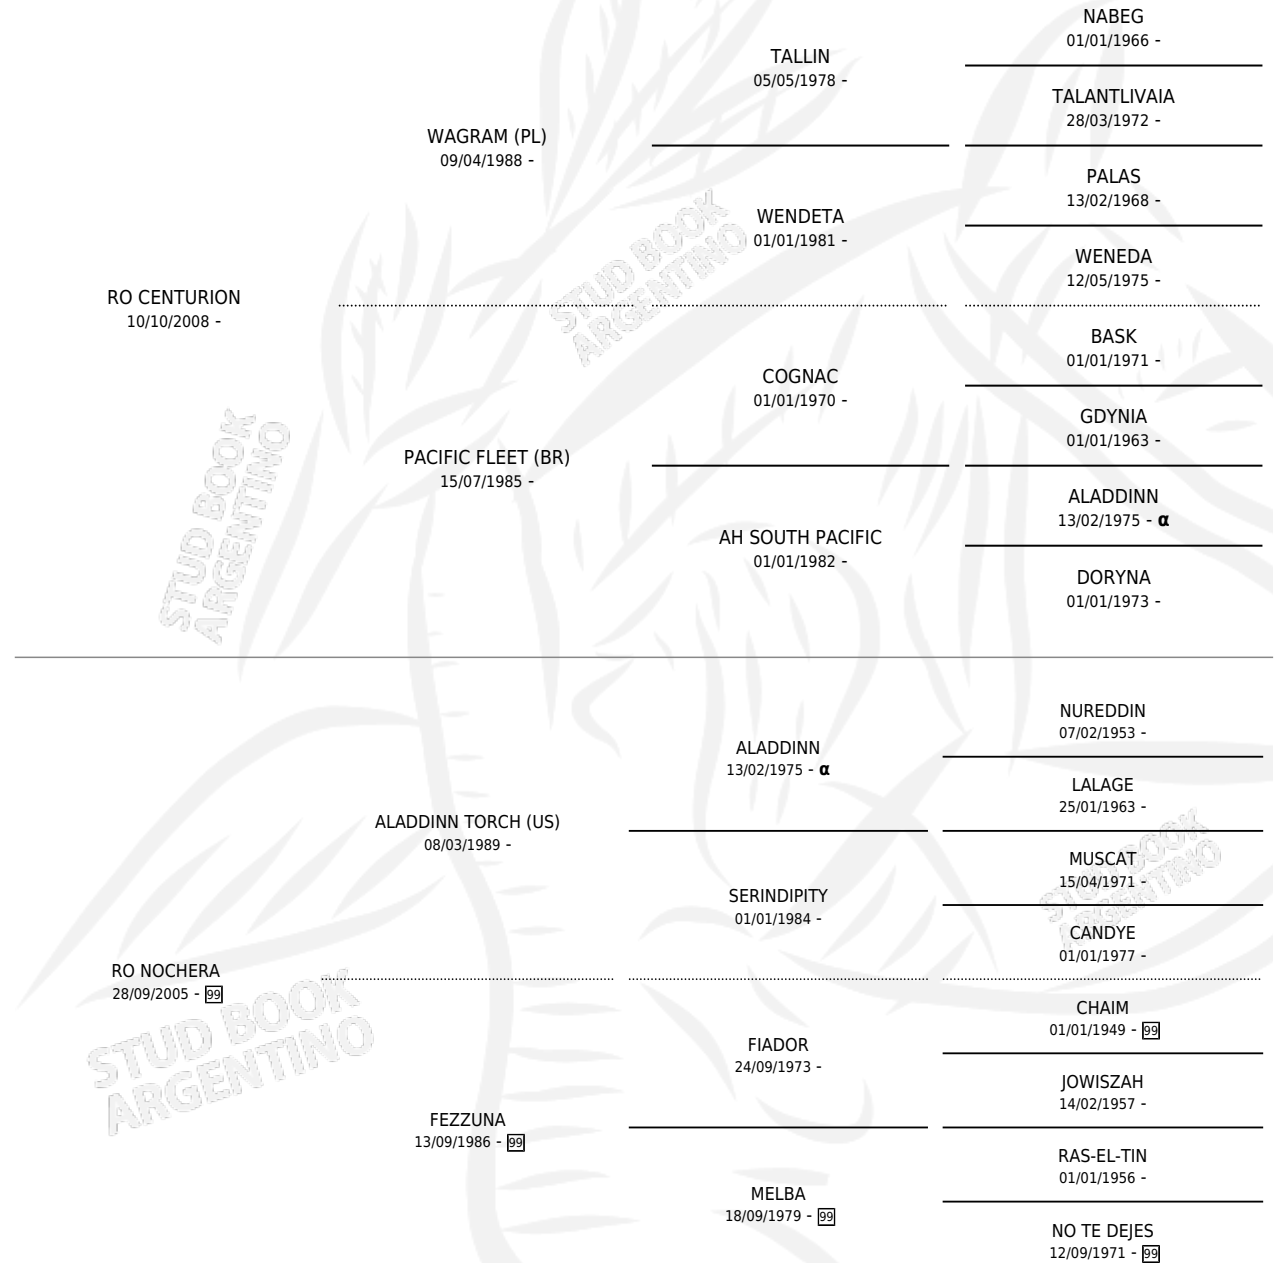

RO DONATELLA

por RO CENTURION y RO NOCHERA por ALADDINN
TORCH (US)

Argentina · Hembra · Alazan · AP · 11/12/2016
Familia 99 · Volumen 42

ESTADO

TIPIFICACIÓN SANGUÍNEA	X
TIPIFICACIÓN POR ADN	✓
PASAPORTE	✓
IDENTIFICACIÓN POR MICROCHIP	✓
REPRODUCTOR	✓

Lugar de nacimiento: Los Estribos
Criador: Los Estribos

~

HIJOS

	MACHOS	HEMBRAS
1 NACIERON	0	1
SIN ACTUACIONES		

PEDIGREE

INBREEDING : α

S

mientos 1 / Efectividad 100%

PADRILLO

PRODUCTO

CRIADOR

1ER SERVICIO

ÚLTIMO SERVICIO

RO SHY DANDY

RO ALONDRA (H ZD, 27/09/2024)

LOS ESTRIBOS