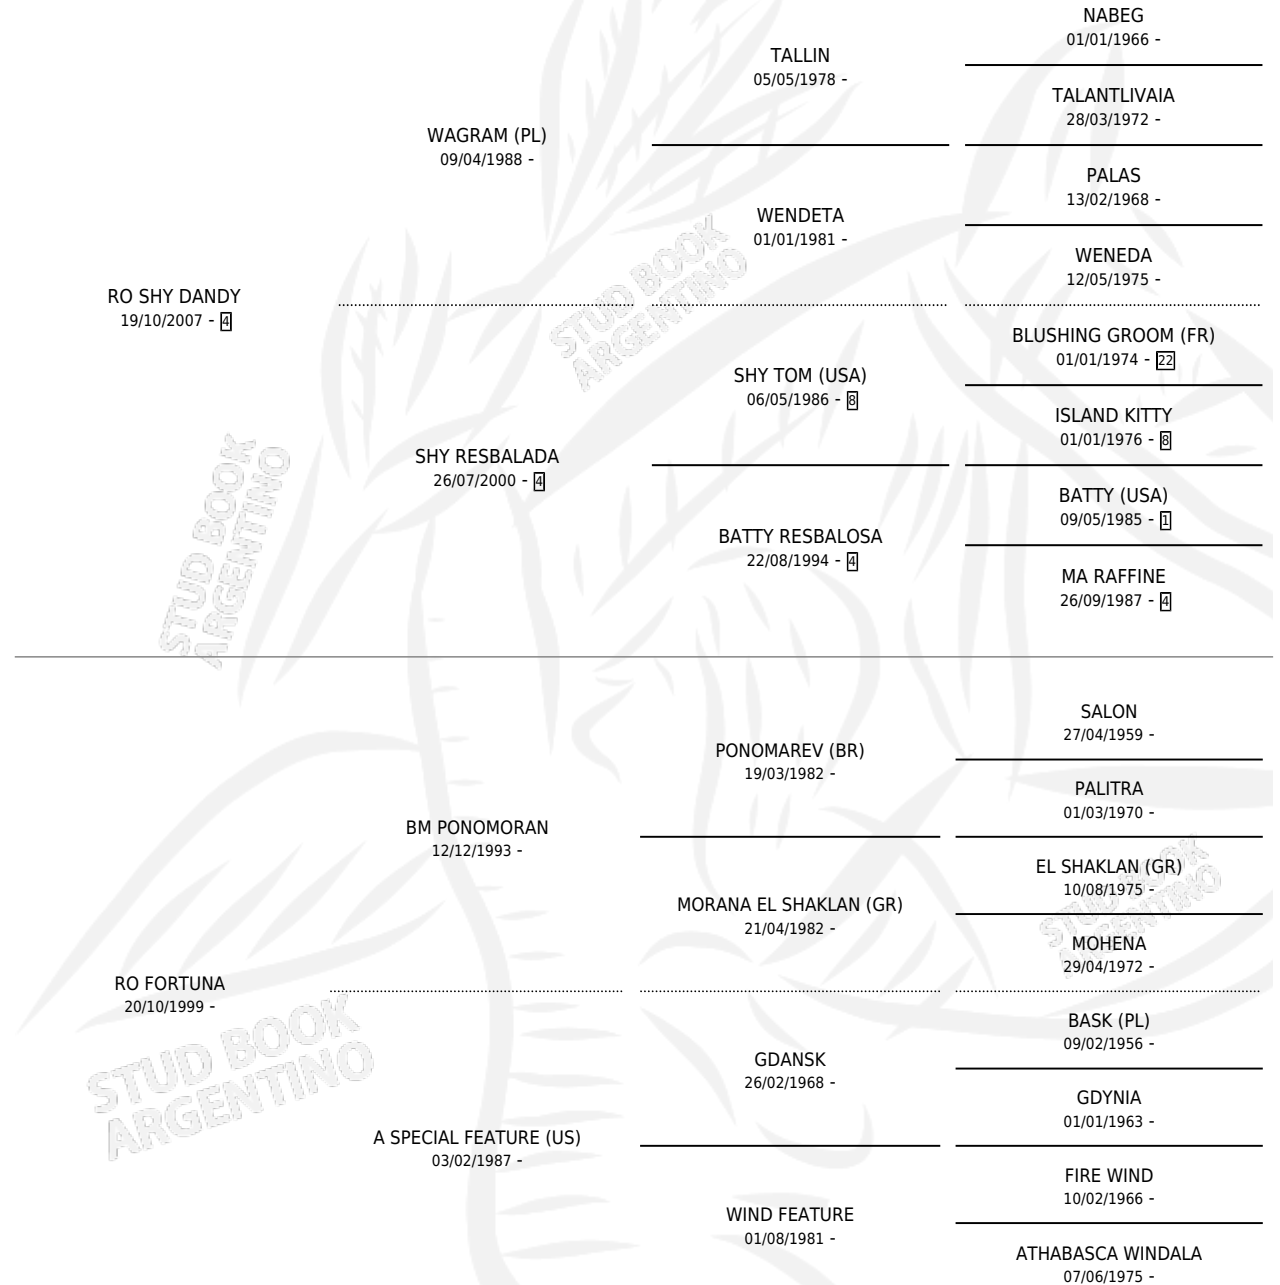

RO TRUCO

por RO SHY DANDY y RO FORTUNA por BM PONOMORAN

Argentina · Macho · Tordillo · AA · 08/12/2016
Familia · Volumen 42

ESTADO

TIPIFICACIÓN SANGUÍNEA	X
TIPIFICACIÓN POR ADN	✓
PASAPORTE	X
IDENTIFICACIÓN POR MICROCHIP	✓
REPRODUCTOR	X

Lugar de nacimiento: Los Estribos

Criador: Los Estribos

PEDIGREE

RO TRUCO

Datos oficiales del Stud Book Argentino

Documento generado el 10/05/2026

studbook.org.ar