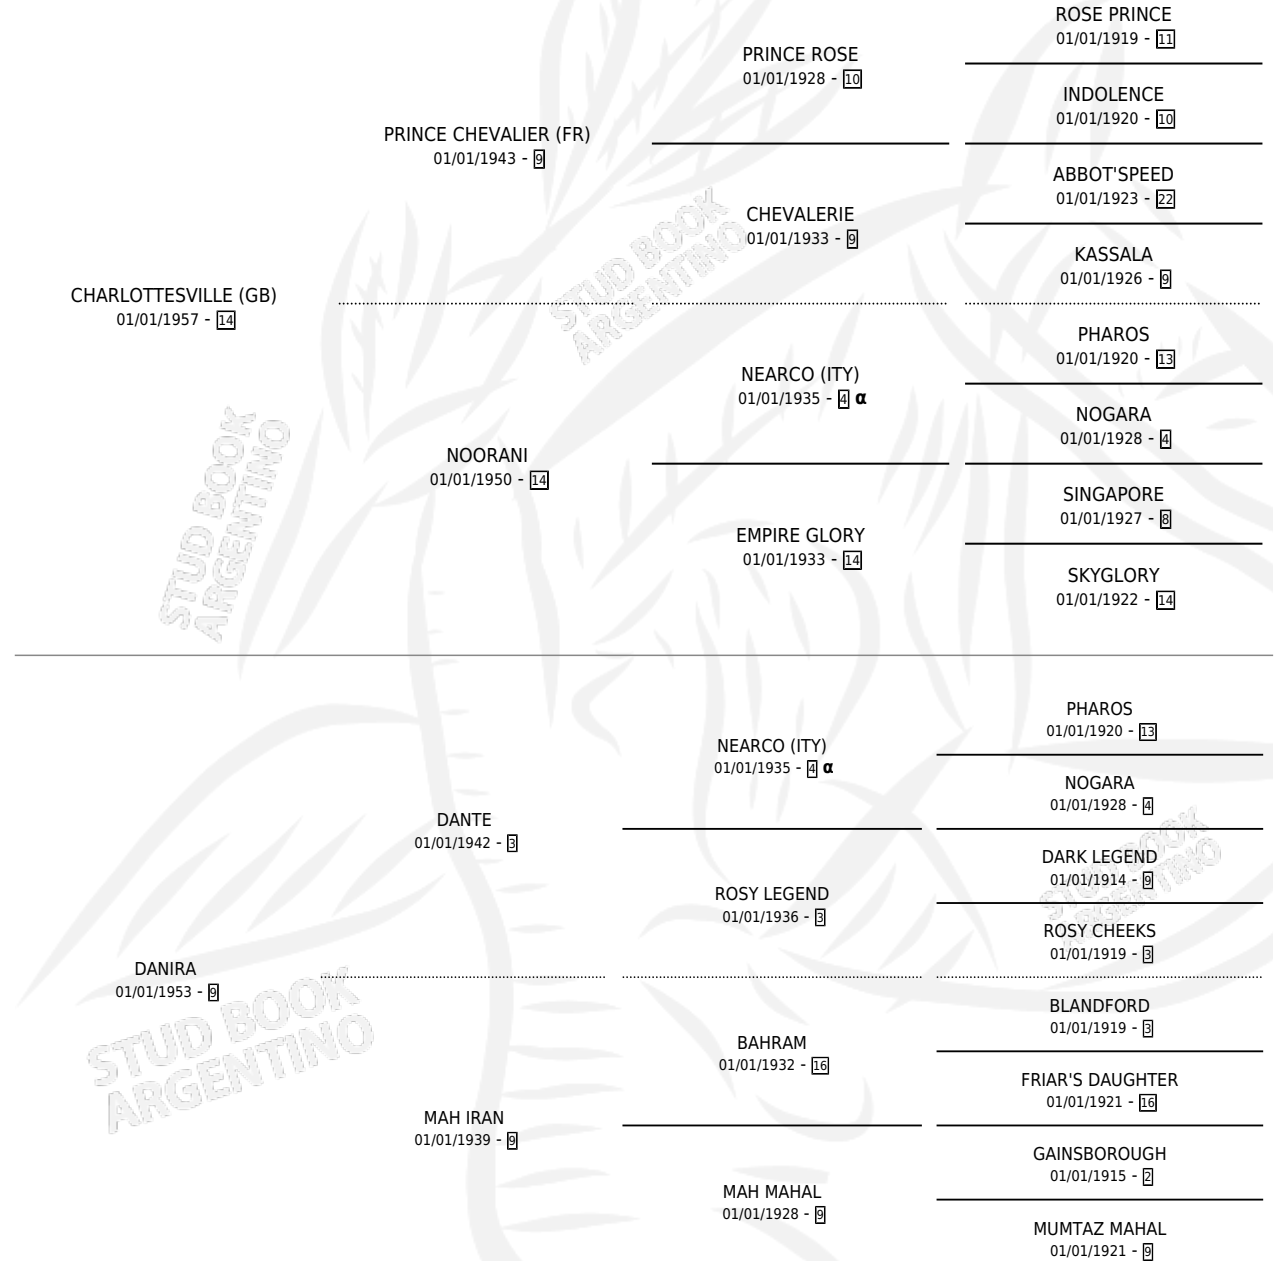

DHANARA (GB)

por CHARLOTTESVILLE (GB) y DANIRA por DANTE

Gran Bretaña · Hembra · Zaino · SP · 01/01/1967
Familia 9-c · Volumen web

ESTADO

TIPIFICACIÓN SANGUÍNEA	X
TIPIFICACIÓN POR ADN	X
PASAPORTE	X
IDENTIFICACIÓN POR MICROCHIP	X
REPRODUCTOR	✓

Lugar de nacimiento: Gran Bretaña

Criador: Extranjero

~

HIJOS

	MACHOS	HEMBRAS
7 NACIERON	3	4
6 CORRIERON	3	3
5 GANARON	2	3
0 GANADORES CL	0 GANADORES GR	0 GANADORES G1

PEDIGREE

INBREEDING : α

S

mientos 3 / Efectividad 33.33%

PADRILLO	PRODUCTO	CRIADOR	1ER SERVICIO	ÚLTIMO SERVICIO
RONALCO (IRE)	∅		22/10/1990	08/12/1990
DHANARA (GB)	DORAL (M ZD, 13/10/1990)	SIN DATO	05/09/1989	06/11/1989
MAJOR GUNDRY (GB)	∅		26/11/1988	15/12/1988
MAJOR GUNDRY (GB)	DARTER (M Z, 07/11/1988)	SIN DATO	15/08/1987	12/12/1987
FARMER	∅		15/08/1986	13/12/1986
HALPERN BAY (USA)	DHARWAR (H Z, 04/08/1986)	SIN DATO	08/08/1985	26/08/1985
HALPERN BAY (USA)	∅			
KEATS	∅			
SIN ASIGNAR	∅			