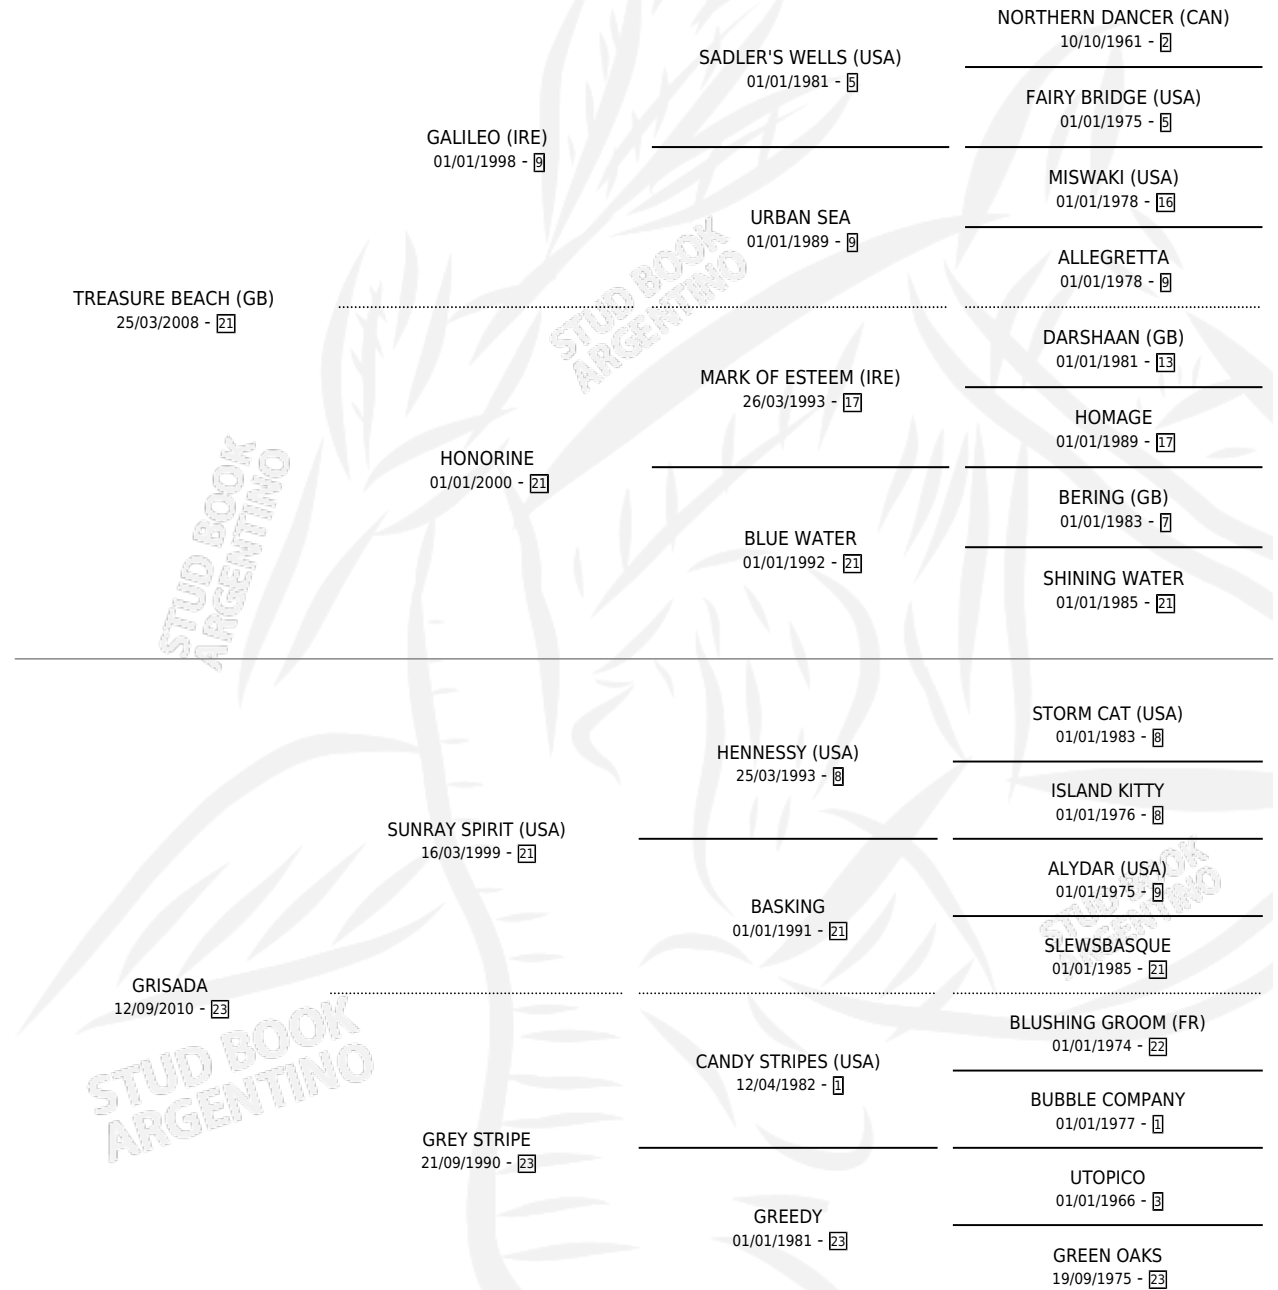

GIRO MALO

por **TREASURE BEACH (GB)** y **GRISADA** por **SUNRAY SPIRIT (USA)**

Argentina · Macho · Zaino Doradillo · SP · 04/09/2016
Familia 23-a · Volumen 42

ESTADO

| | |
|------------------------------|---|
| TIPIFICACIÓN SANGUÍNEA | X |
| TIPIFICACIÓN POR ADN | ✓ |
| PASAPORTE | ✓ |
| IDENTIFICACIÓN POR MICROCHIP | ✓ |
| REPRODUCTOR | X |

Lugar de nacimiento: Campo particular
Criador: Abegar S.A.

PEDIGREE

CAMPAÑA

Solo carreras oficiales de Argentina

POR EDAD

| EDAD | CC | 1° | 2° | 3° | 4° | 5° | NP | CLC | CLG | CLCG1 | CLGG1 | IMPORTE | GANANCIA / CC |
|---------|----|------|------|------|------|------|------|------|------|-------|-------|---------|---------------|
| 3 AÑOS | 2 | 0 | 0 | 0 | 0 | 0 | 2 | 0 | 0 | 0 | 0 | \$0 | \$0 |
| TOTALES | 2 | 0 | 0 | 0 | 0 | 0 | 2 | 0 | 0 | 0 | 0 | \$0 | \$0 |
| % | | 0.0% | 0.0% | 0.0% | 0.0% | 0.0% | 100% | 0.0% | 0.0% | 0.0% | 0.0% | | |